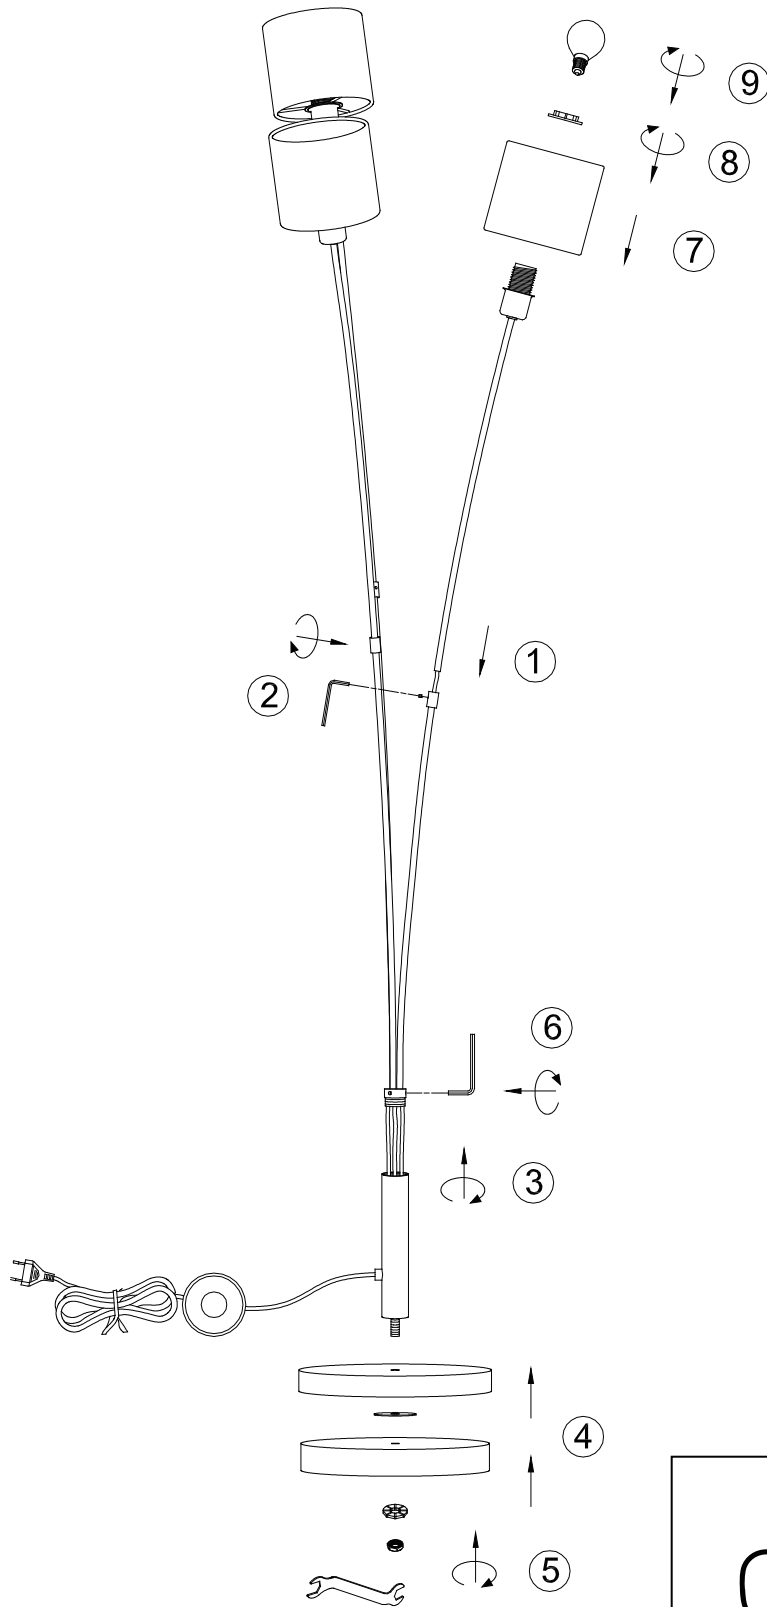

(SR) UPOZORENJE!

Prije početka montaže, pažljivo pročitajte sigurnosne upute!

230V ~ 50Hz, 3 x E14/ max. 40W

reality-leuchten.de/
R46333901

IP20