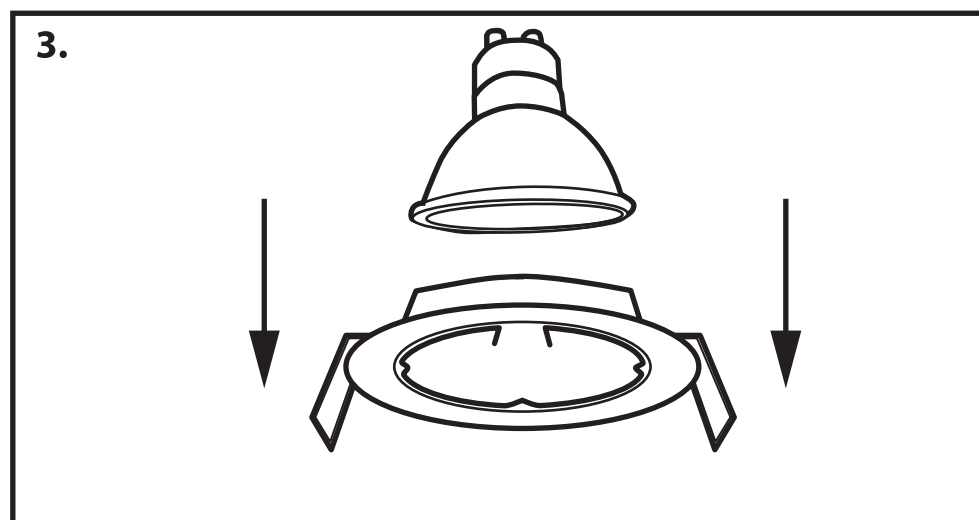

NL - Gebruikershandleiding voor Groenovatie inbouwspot. Deze handleiding bevat belangrijke informatie over de montage van het artikel. Lees de handleiding daarom zorgvuldig door voordat u aan de installatie begint.

Artikel	Kleur
GCL010117-B	Zwart - Rond
GCL010117-W	Wit - Rond
GCL010118-B	Zwart - Vierkant
GCL010118-W	Wit - Vierkant

LET OP!

Ernstig letsel, brand of schade mogelijk. Maak voor de installatie alle aansluitkabels stroomvrij en dek deze af.