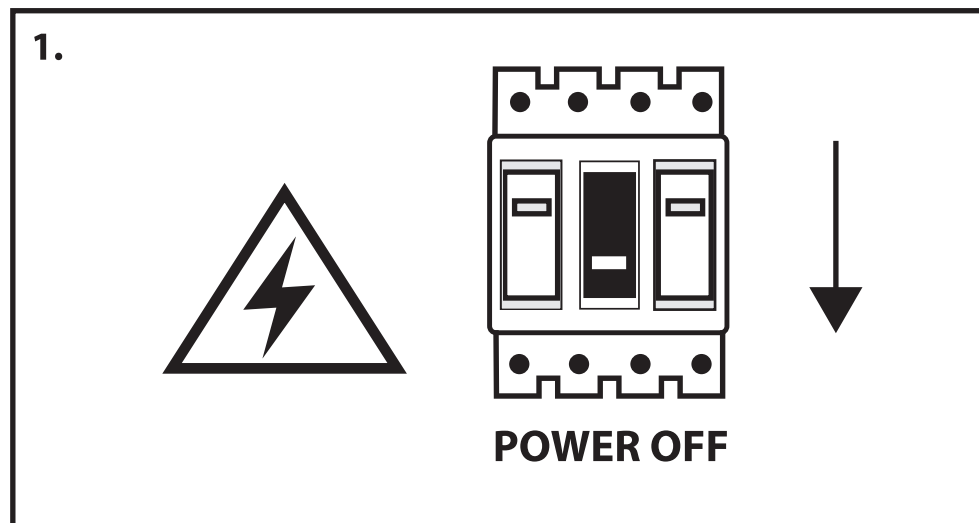

NL - Gebruikershandleiding voor Groenovatie inbouwspot. Deze handleiding bevat belangrijke informatie over de montage van het artikel. Lees de handleiding daarom zorgvuldig door voordat u aan de installatie begint.

Artikel	Kleur
GCL010117-B	Zwart - Rond
GCL010117-W	Wit - Rond
GCL010118-B	Zwart - Vierkant
GCL010118-W	Wit - Vierkant

LET OP!

Ernstig letsel, brand of schade mogelijk. Maak voor de installatie alle aansluitkabels stroomvrij en dek deze af.

- Dit artikel is gelabeld met een doorgestreepte afvalcontainer met een enkele zwarte lijn eronder (AEEA / WEEE), zoals vereist door de Europese Gemeenschapsrichtlijn 2012/19/EU.

Dit symbool heeft betrekking op gebruikte elektrische en elektronische apparaten, daarom mag dit product niet met het normaal huishoudelijk afval worden weggegooid.