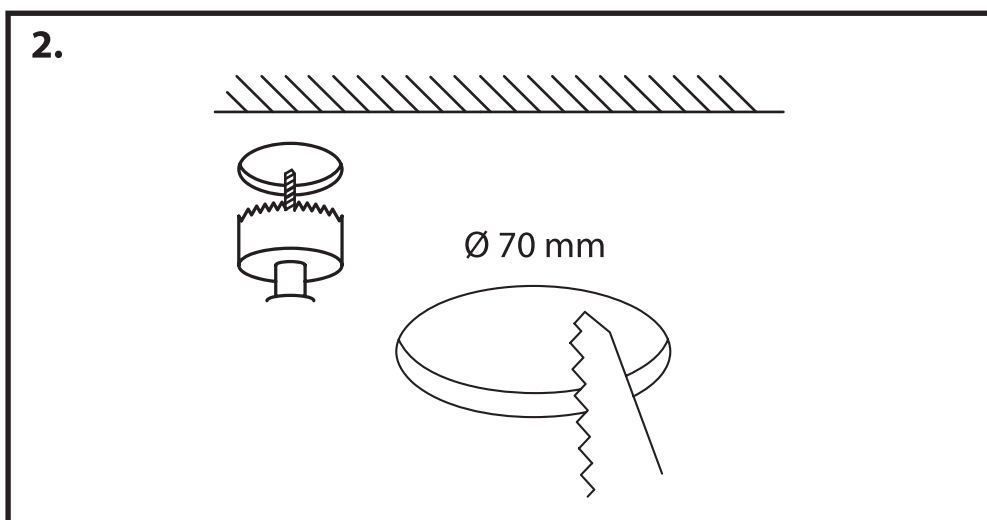

NL - Gebruikershandleiding voor Groenovatie inbouwspot. Deze handleiding bevat belangrijke informatie over de montage van het artikel. Lees de handleiding daarom zorgvuldig door voordat u aan de installatie begint.

Artikel	Kleur
GCL010117-B	Zwart - Rond
GCL010117-W	Wit - Rond
GCL010118-B	Zwart - Vierkant
GCL010118-W	Wit - Vierkant

LET OP!

Ernstig letsel, brand of schade mogelijk. Maak voor de installatie alle aansluitkabels stroomvrij en dek deze af.

- Dit artikel is gelabeld met een doorgestreepte afvalcontainer met een enkele zwarte lijn eronder (AEEA / WEEE), zoals vereist door de Europese Gemeenschapsrichtlijn 2012/19/EU.

Dit symbool heeft betrekking op gebruikte elektrische en elektronische apparaten, daarom mag dit product niet met het normaal huishoudelijk afval worden weggegooid.