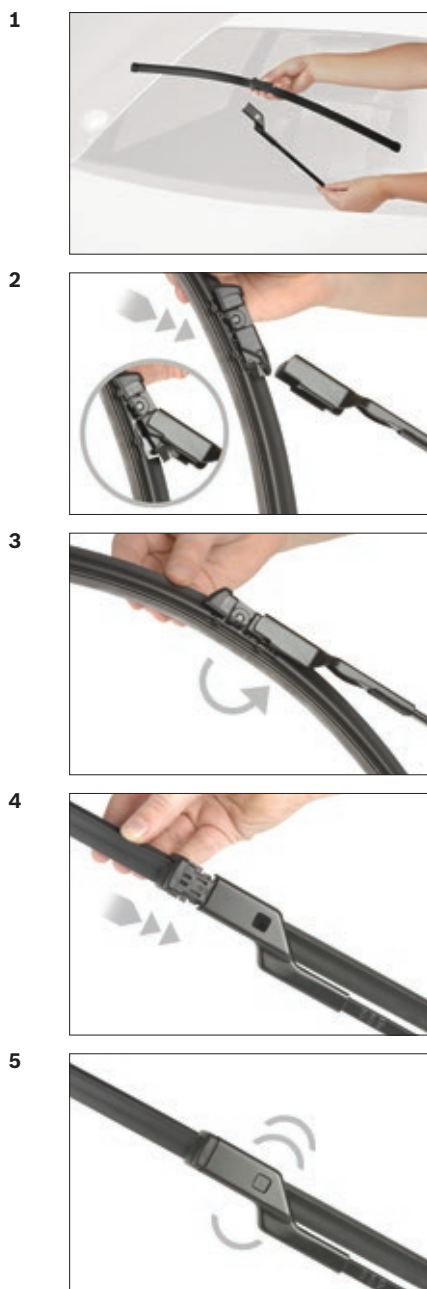

GWB024

BOSCH

de Schnittstelle
en Interface
fr Connexion
es La conexiòn

de Montage
en Fit the new blade
fr Montage
es Montaje

de Demontage
en Remove the old blade
fr Démontage
es Desmontaje

Video
<http://rb-aa.bosch.com/wiperblade-videos/gwb024/video/>