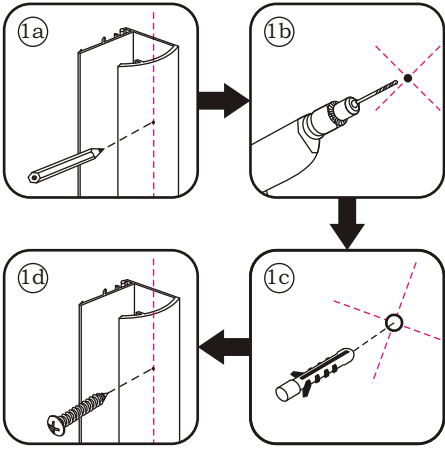

INSTALLATIE VOORSCHRIFT

Nisdeur met NANO behandeld glas

1

3

5