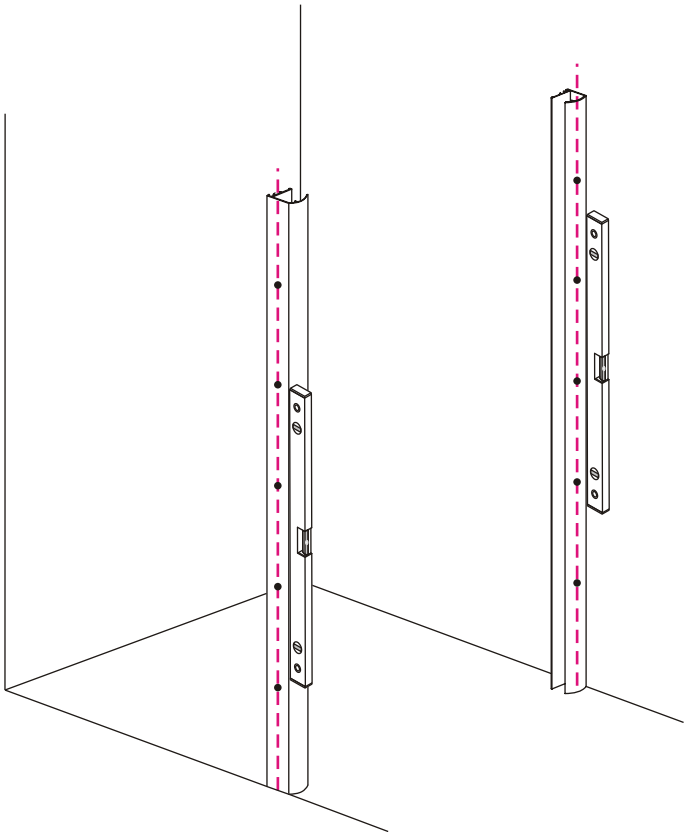

INSTALLATIE VOORSCHRIFT

Nisdeur met NANO behandeld glas

1

3

5