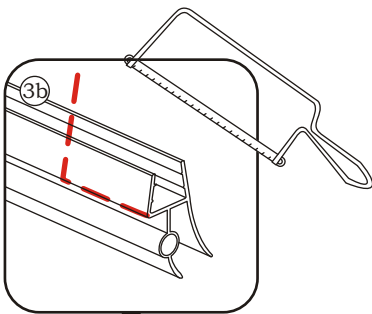

INSTALLATIE VOORSCHRIFT

Nisdeur met NANO behandeld glas

1

3

5