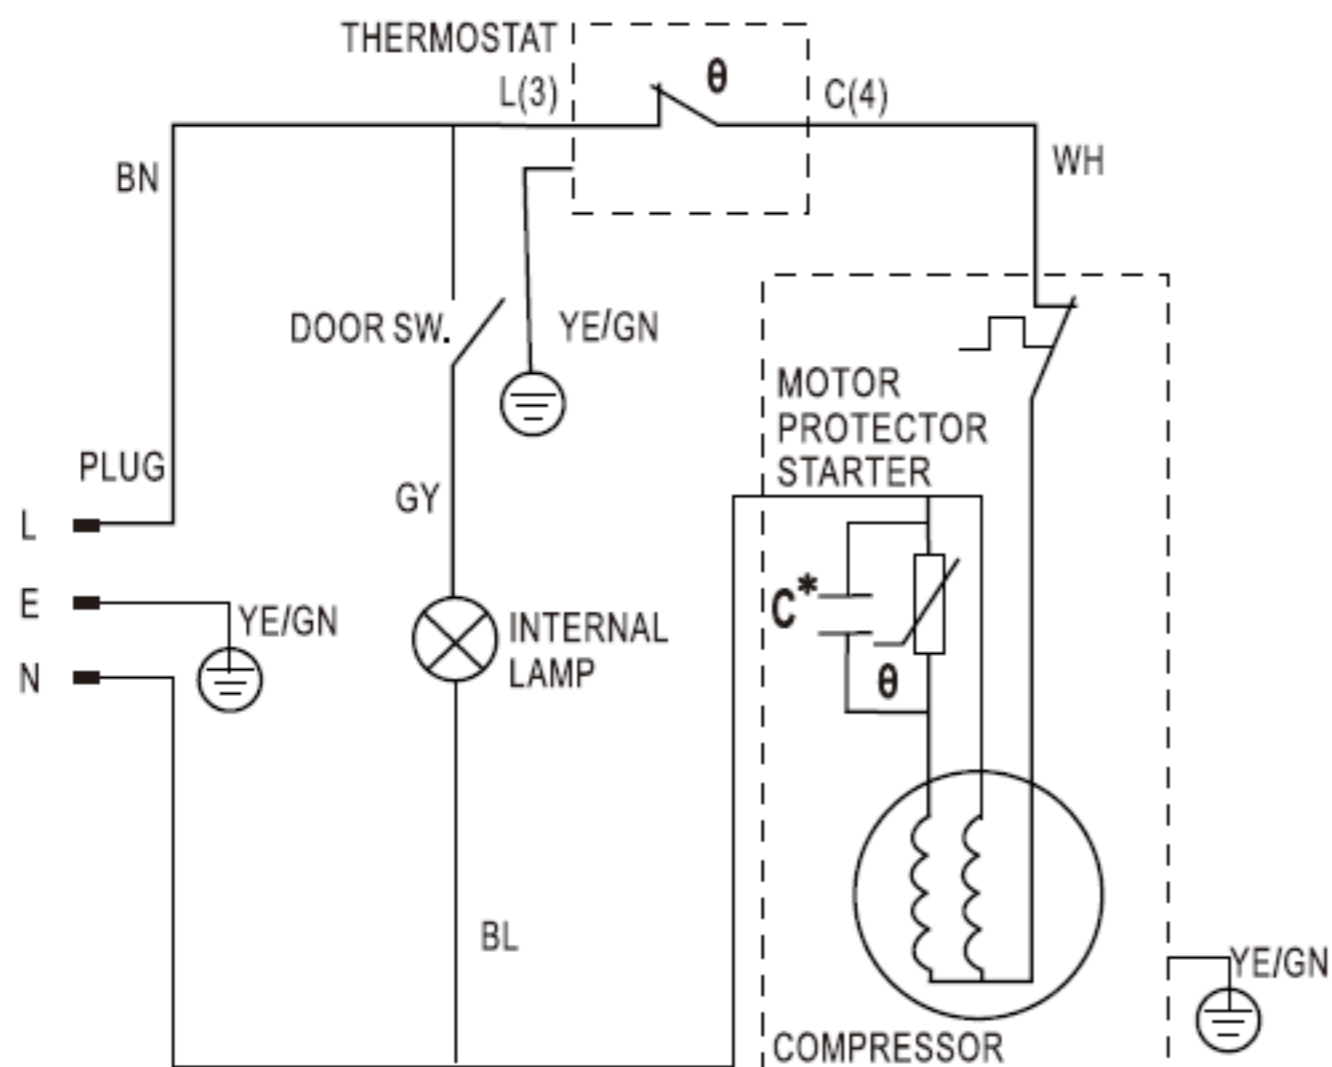

# exQUISIT

Importer: Domest Import-Export B. V.-NL7001CZ Doetinchem

Model: KGC270-45-040EW  
Dubbeldeurs Koelkast

Version: E1 Batch: Y MM

C\*: The capacitor is optional according to different compressor model