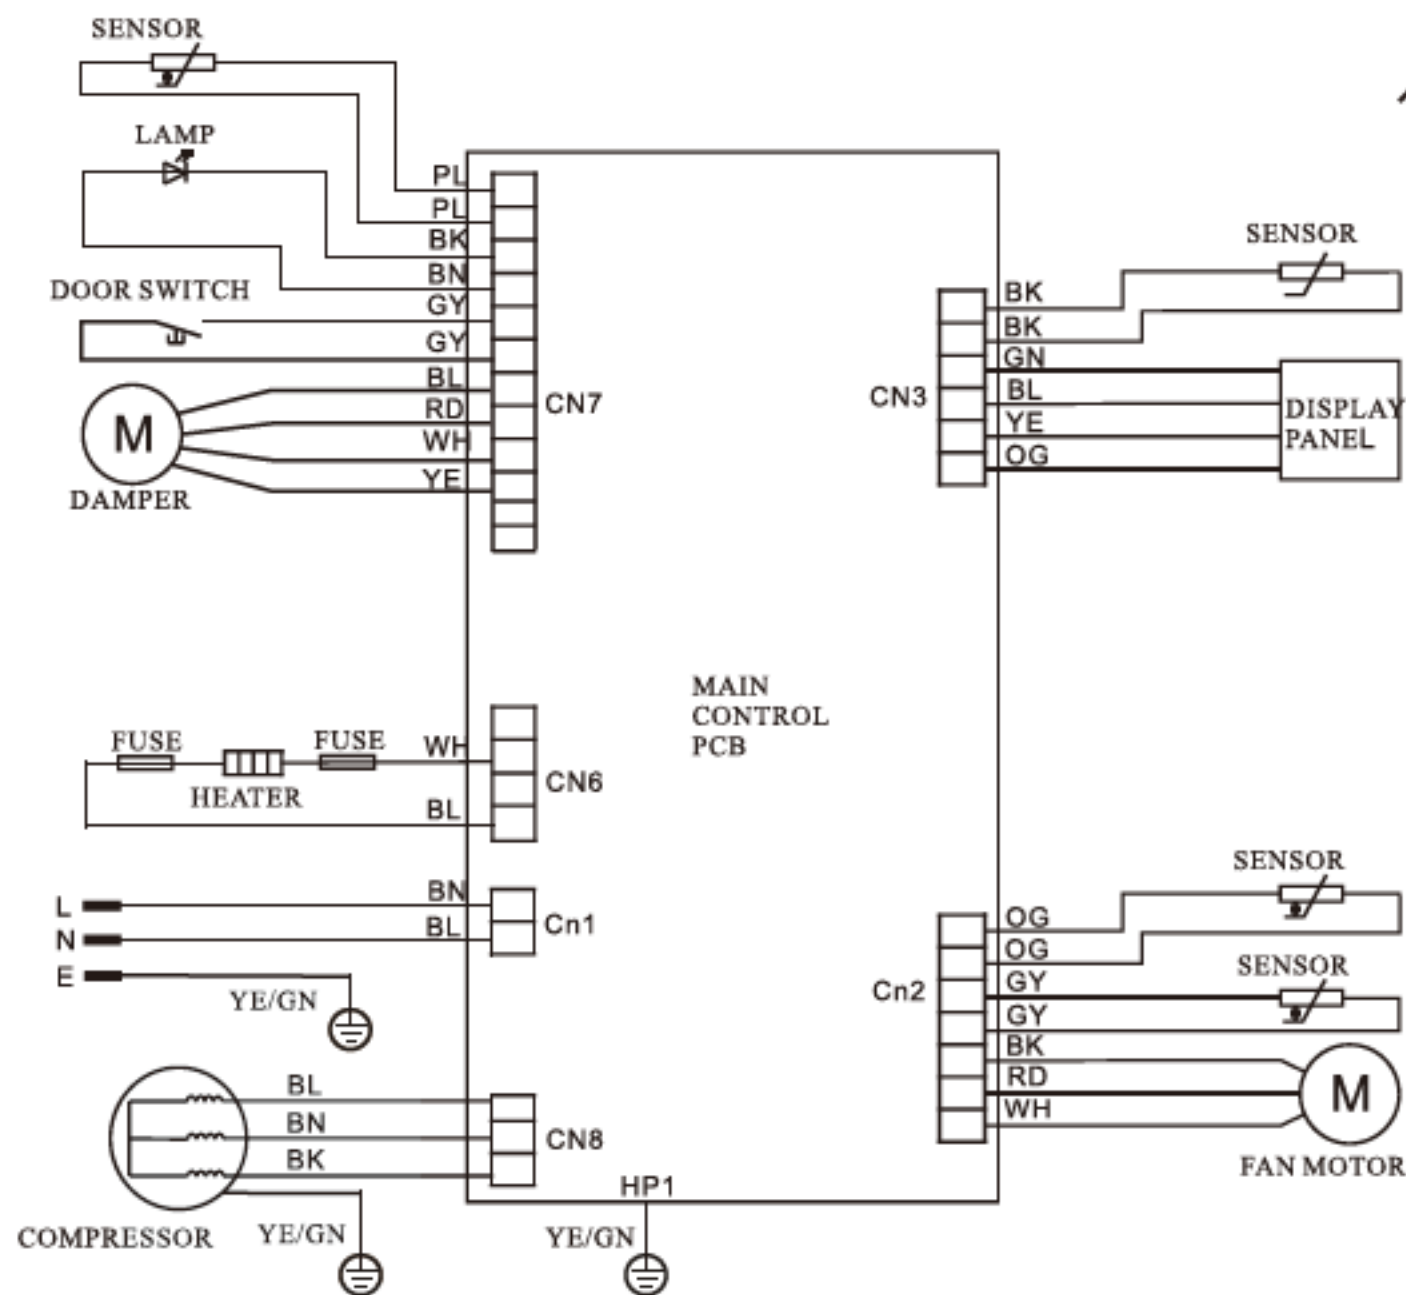

FRIZEC

Importer: Domest Import-Export B. V.-NL7001CZ Doetinchem

Model: BONN295-NF-E-040DI
koel-vriescombinatie

Version: F1 Batch: Y MM

Klimaatklasse	SN,N,ST,T
Netto inhoud	323L
Vriesvermogen	6.4kg/24h
Beveiligingsklasse	I
Spanning	220-240V
Frequentie	50Hz
Opgenomen vermogen	1.3A
Stroomverbruik ontdoeing	160W
Stroomverbruik	140W
Koelmiddel	R600a(52g)
Isolatie middel	Cyclopentane
Standard:	EN 62552:2020