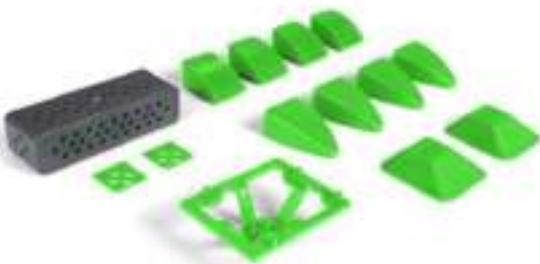

### SET PLASTIC ONDERDELEN A

**VR007**

6 x servohouder • 6 x robotarm A • 12 x robotarm B • 3 x set moeren en bouten

### SET PLASTIC ONDERDELEN B

**VR008**

1 x PCB houder • 1 x rugstuk A • 1 x rugstuk B • 4 x platte voet •  
4 x scherpe voet • 2 x brede voet • 3 x set moeren en bouten