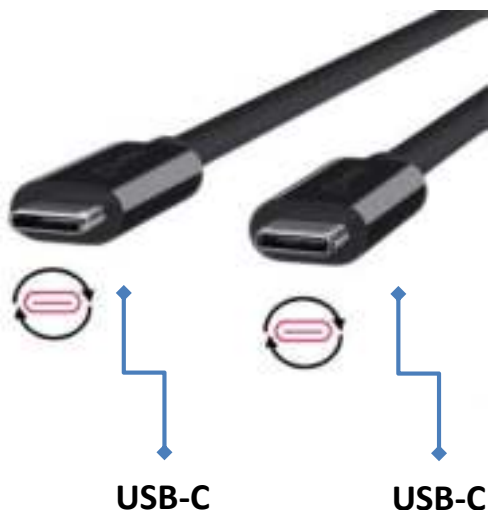

CABLE USB-C MALE VERS USB-C MALE (E-MARK 100W) USB 3.2 GEN 2 (10 GBIT/S)

Transfert USB 3.2 Gen 2 (10GB/s)
Câble supportant + de 5A (100W max)
Longueur : 2 mètres

Référence DLH	DY-TU4815B
Désignation	CABLE USB-C VERS USB-C (E-MARK) Transfert en USB 3.2 GEN 2 (10 GBIT/S) Courant : 5A (100W max) Longueur : 2 mètres Charge et synchronisation Câble noir
Code-barres	3700263727931
Garantie	1 an
Caractéristiques indicatives	Dimensions du produit emballé : ND Poids du produit : 77gr Poids du produit emballé : 83gr
Conditionnement	Boîte carton
DEEE	0,02€

Produits compatibles	Compatible tout appareil en USB Type-C (PC portables, tablettes, smartphones...)

DLH
unlimited energy*