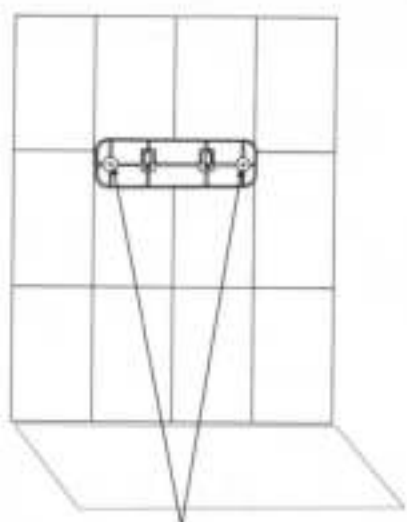

FISSARE ALLA PARETE CON LE VITI
FIX TO THE WALL WITH SCREW