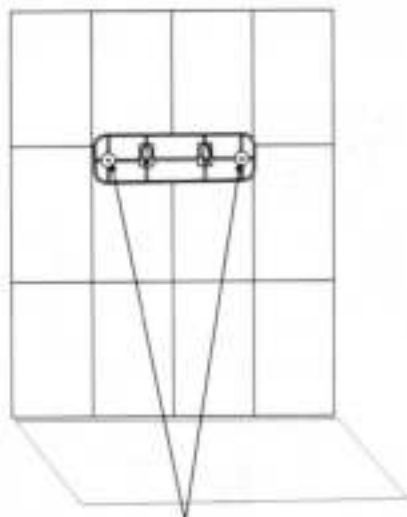

ISTRUZIONI PER / INSTRUCTIONS FOR:

Art. 866 CESTINO GETTACARTE LT. 55 / *PAPER BASKET LT. 55*

Art. 741 CESTINO GETTACARTE LT. 43 / *PAPER BASKET LT. 43*

Art. 742 CESTINO GETTACARTE LT. 23 / *PAPER BASKET LT. 23*

a parete / wall mounted

FISSARE ALLA PARETE CON LE VITI
FIX TO THE WALL WITH SCREW

APPENDERE IL CESTINO
HANG UP THE BIN

ISTRUZIONI PER / INSTRUCTIONS FOR:

Art. 866 CESTINO GETTACARTE LT. 55 / *PAPER BASKET LT. 55*