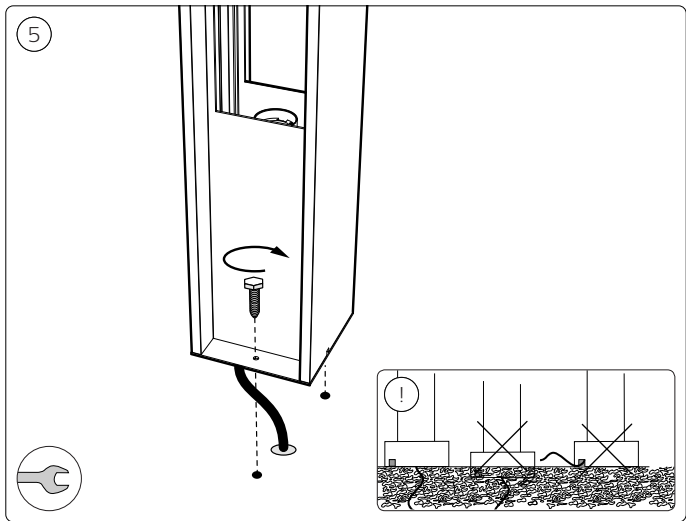

IP44

E27

MAX. 9.5 W

Signify  
I.B.R.S. / C.C.R.I. Numéro 10461  
5600 VB Eindhoven,  
the Netherlands  
☎00800-74454775

© 2021 Signify Holding  
All rights reserved

[www.philips-hue.com](http://www.philips-hue.com)  
16473/\*\*/P0, 16474/\*\*/P0  
4404 029 05174  
Last update: 04/2021