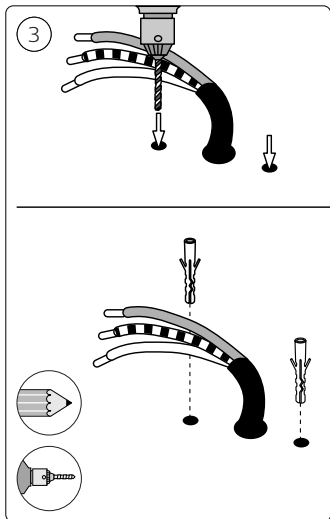

IP44

E27

MAX. 9.5 W

Signify  
I.B.R.S. / C.C.R.I. Numéro 10461  
5600 VB Eindhoven,  
the Netherlands  
☎00800-74454775

© 2021 Signify Holding  
All rights reserved

[www.philips-hue.com](http://www.philips-hue.com)  
16473/\*\*/P0, 16474/\*\*/P0  
4404 029 05174  
Last update: 04/2021