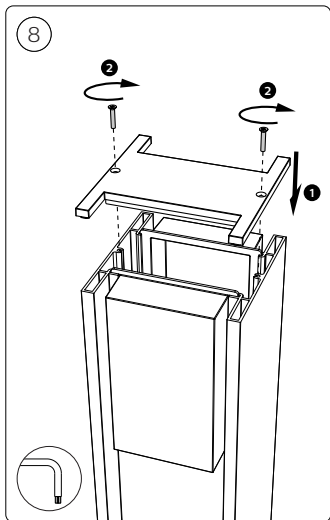

IP44

E27

MAX. 9.5 W

Signify  
I.B.R.S. / C.C.R.I. Numéro 10461  
5600 VB Eindhoven,  
the Netherlands  
☎00800-74454775

© 2021 Signify Holding  
All rights reserved

[www.philips-hue.com](http://www.philips-hue.com)  
16473/\*\*/P0, 16474/\*\*/P0  
4404 029 05174  
Last update: 04/2021