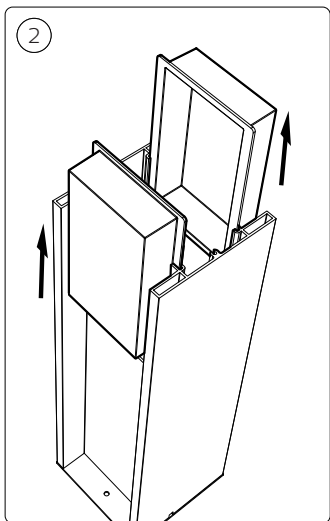

IP44

E27

MAX. 9.5 W

Signify  
I.B.R.S. / C.C.R.I. Numéro 10461  
5600 VB Eindhoven,  
the Netherlands  
☎00800-74454775

© 2021 Signify Holding  
All rights reserved

[www.philips-hue.com](http://www.philips-hue.com)  
16473/\*\*/P0, 16474/\*\*/P0  
4404 029 05174  
Last update: 04/2021