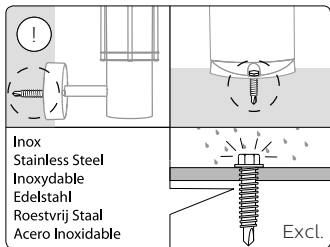

IP44

E27

MAX. 9.5 W

Signify  
I.B.R.S. / C.C.R.I. Numéro 10461  
5600 VB Eindhoven,  
the Netherlands  
☎00800-74454775

© 2021 Signify Holding  
All rights reserved

[www.philips-hue.com](http://www.philips-hue.com)  
16473/\*\*/P0, 16474/\*\*/P0  
4404 029 05174  
Last update: 04/2021