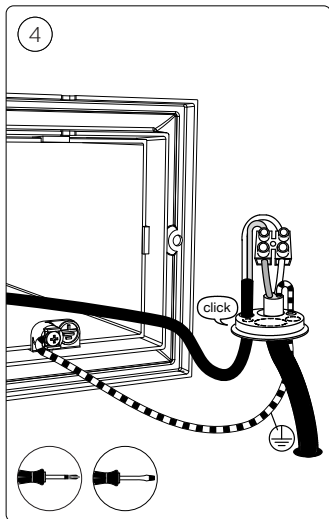

IP44

E27

MAX. 9.5 W

Signify  
I.B.R.S. / C.C.R.I. Numéro 10461  
5600 VB Eindhoven,  
the Netherlands  
☎00800-74454775

© 2021 Signify Holding  
All rights reserved

[www.philips-hue.com](http://www.philips-hue.com)  
16473/\*\*/P0, 16474/\*\*/P0  
4404 029 05174  
Last update: 04/2021