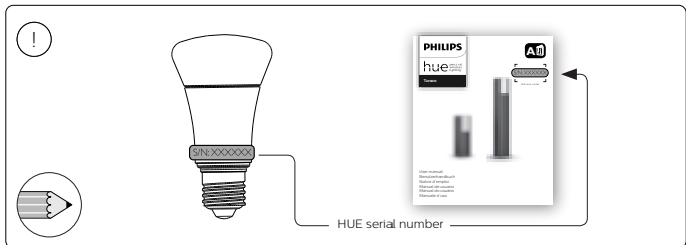

IP44

E27

MAX. 9.5 W

Signify  
I.B.R.S. / C.C.R.I. Numéro 10461  
5600 VB Eindhoven,  
the Netherlands  
☎00800-74454775

© 2021 Signify Holding  
All rights reserved

[www.philips-hue.com](http://www.philips-hue.com)  
16473/\*\*/P0, 16474/\*\*/P0  
4404 029 05174  
Last update: 04/2021