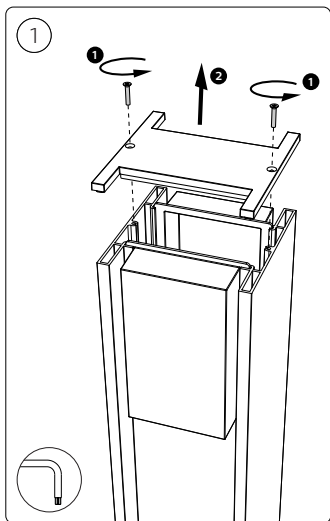

IP44

E27

MAX. 9.5 W

Signify  
I.B.R.S. / C.C.R.I. Numéro 10461  
5600 VB Eindhoven,  
the Netherlands  
☎00800-74454775

© 2021 Signify Holding  
All rights reserved

[www.philips-hue.com](http://www.philips-hue.com)  
16473/\*\*/P0, 16474/\*\*/P0  
4404 029 05174  
Last update: 04/2021