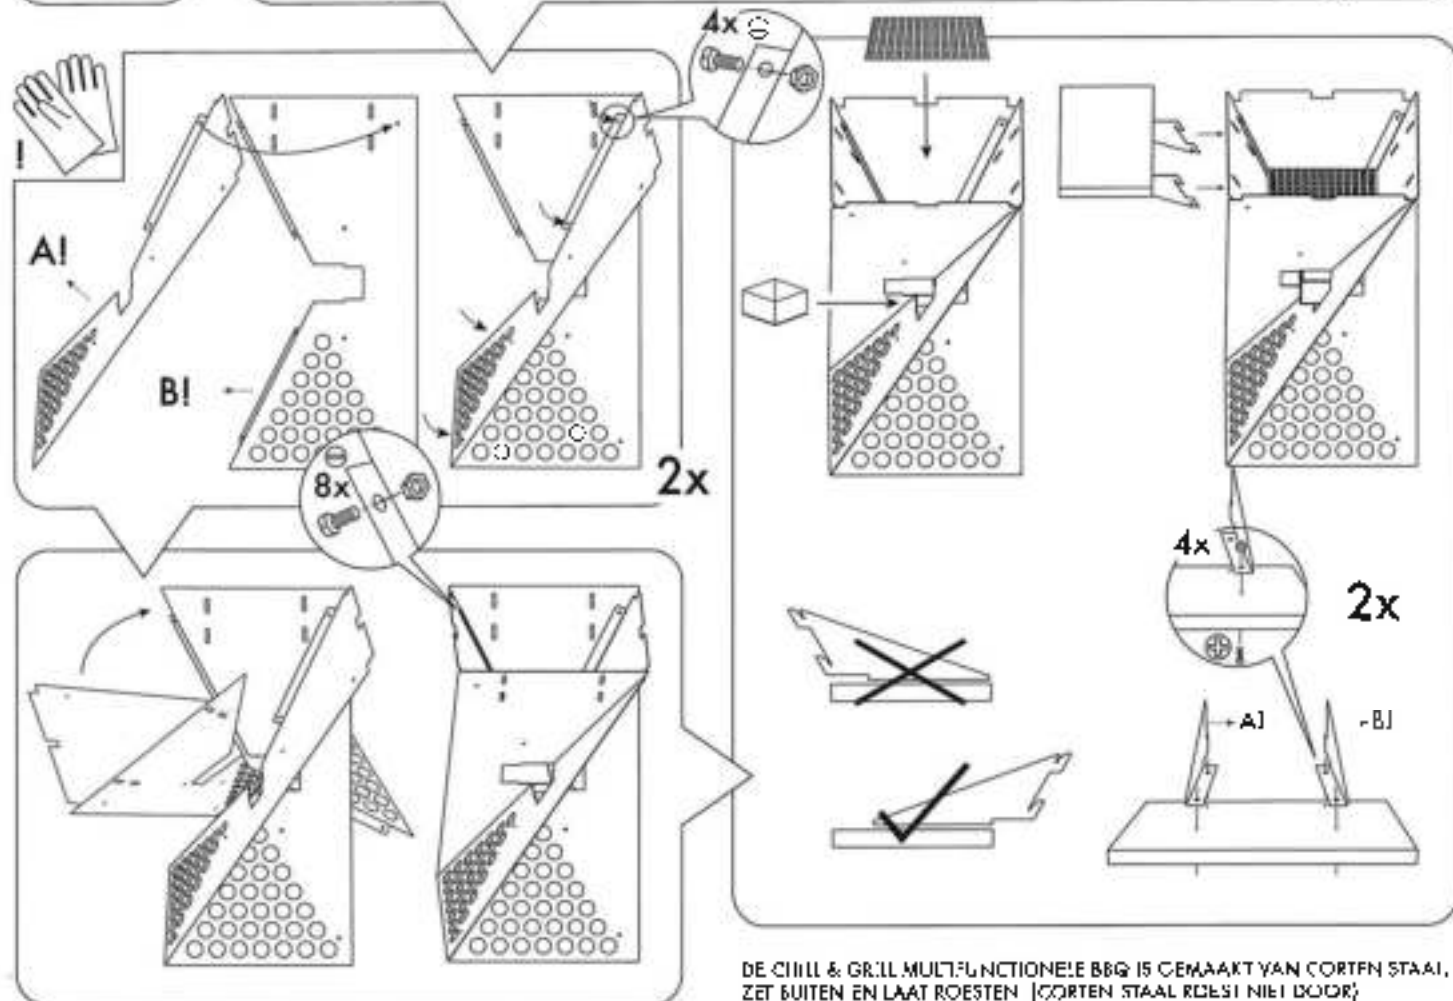

CHILL & GRILL

GRILL

TAFEL

PLANTENBAK

VUURKORF

! NA GEBRUIK VAN DE GRILL ROOSTER VAN B&G HALEN

PAS OP MET SCHERPE RANDEN EN VETTIGE PLATEN. GEBRUIK LANDSTIKKINGEN

PAS OP MET VUUR