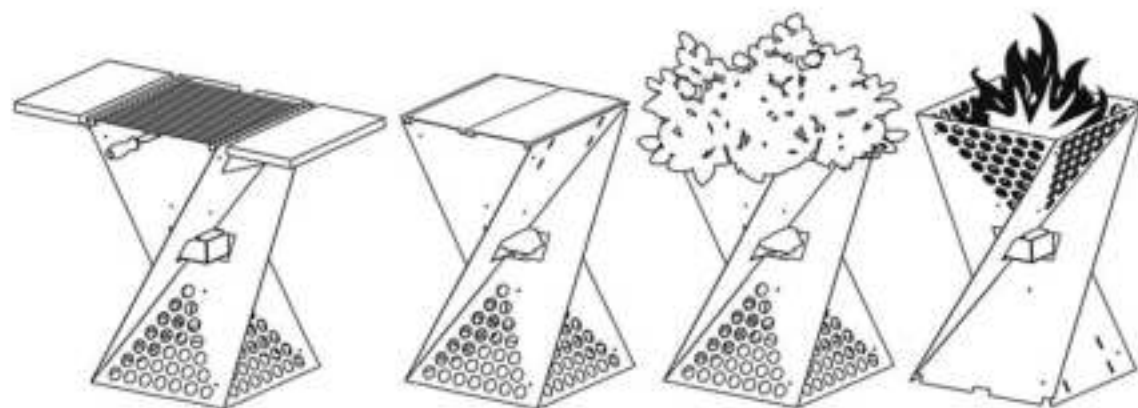

CHILL & GRILL

GRILL

TAFEL

PLANTENBAK

VUURKORF

! NA GEBRUIK VAN DE GRILL ROOSTER VAN B&G HALEN

PAS OP MET SCHERPE RANDEN EN VETTIGE PLATEN. GEBRUIK LANDSTIKKINGEN

PAS OP MET VUUR