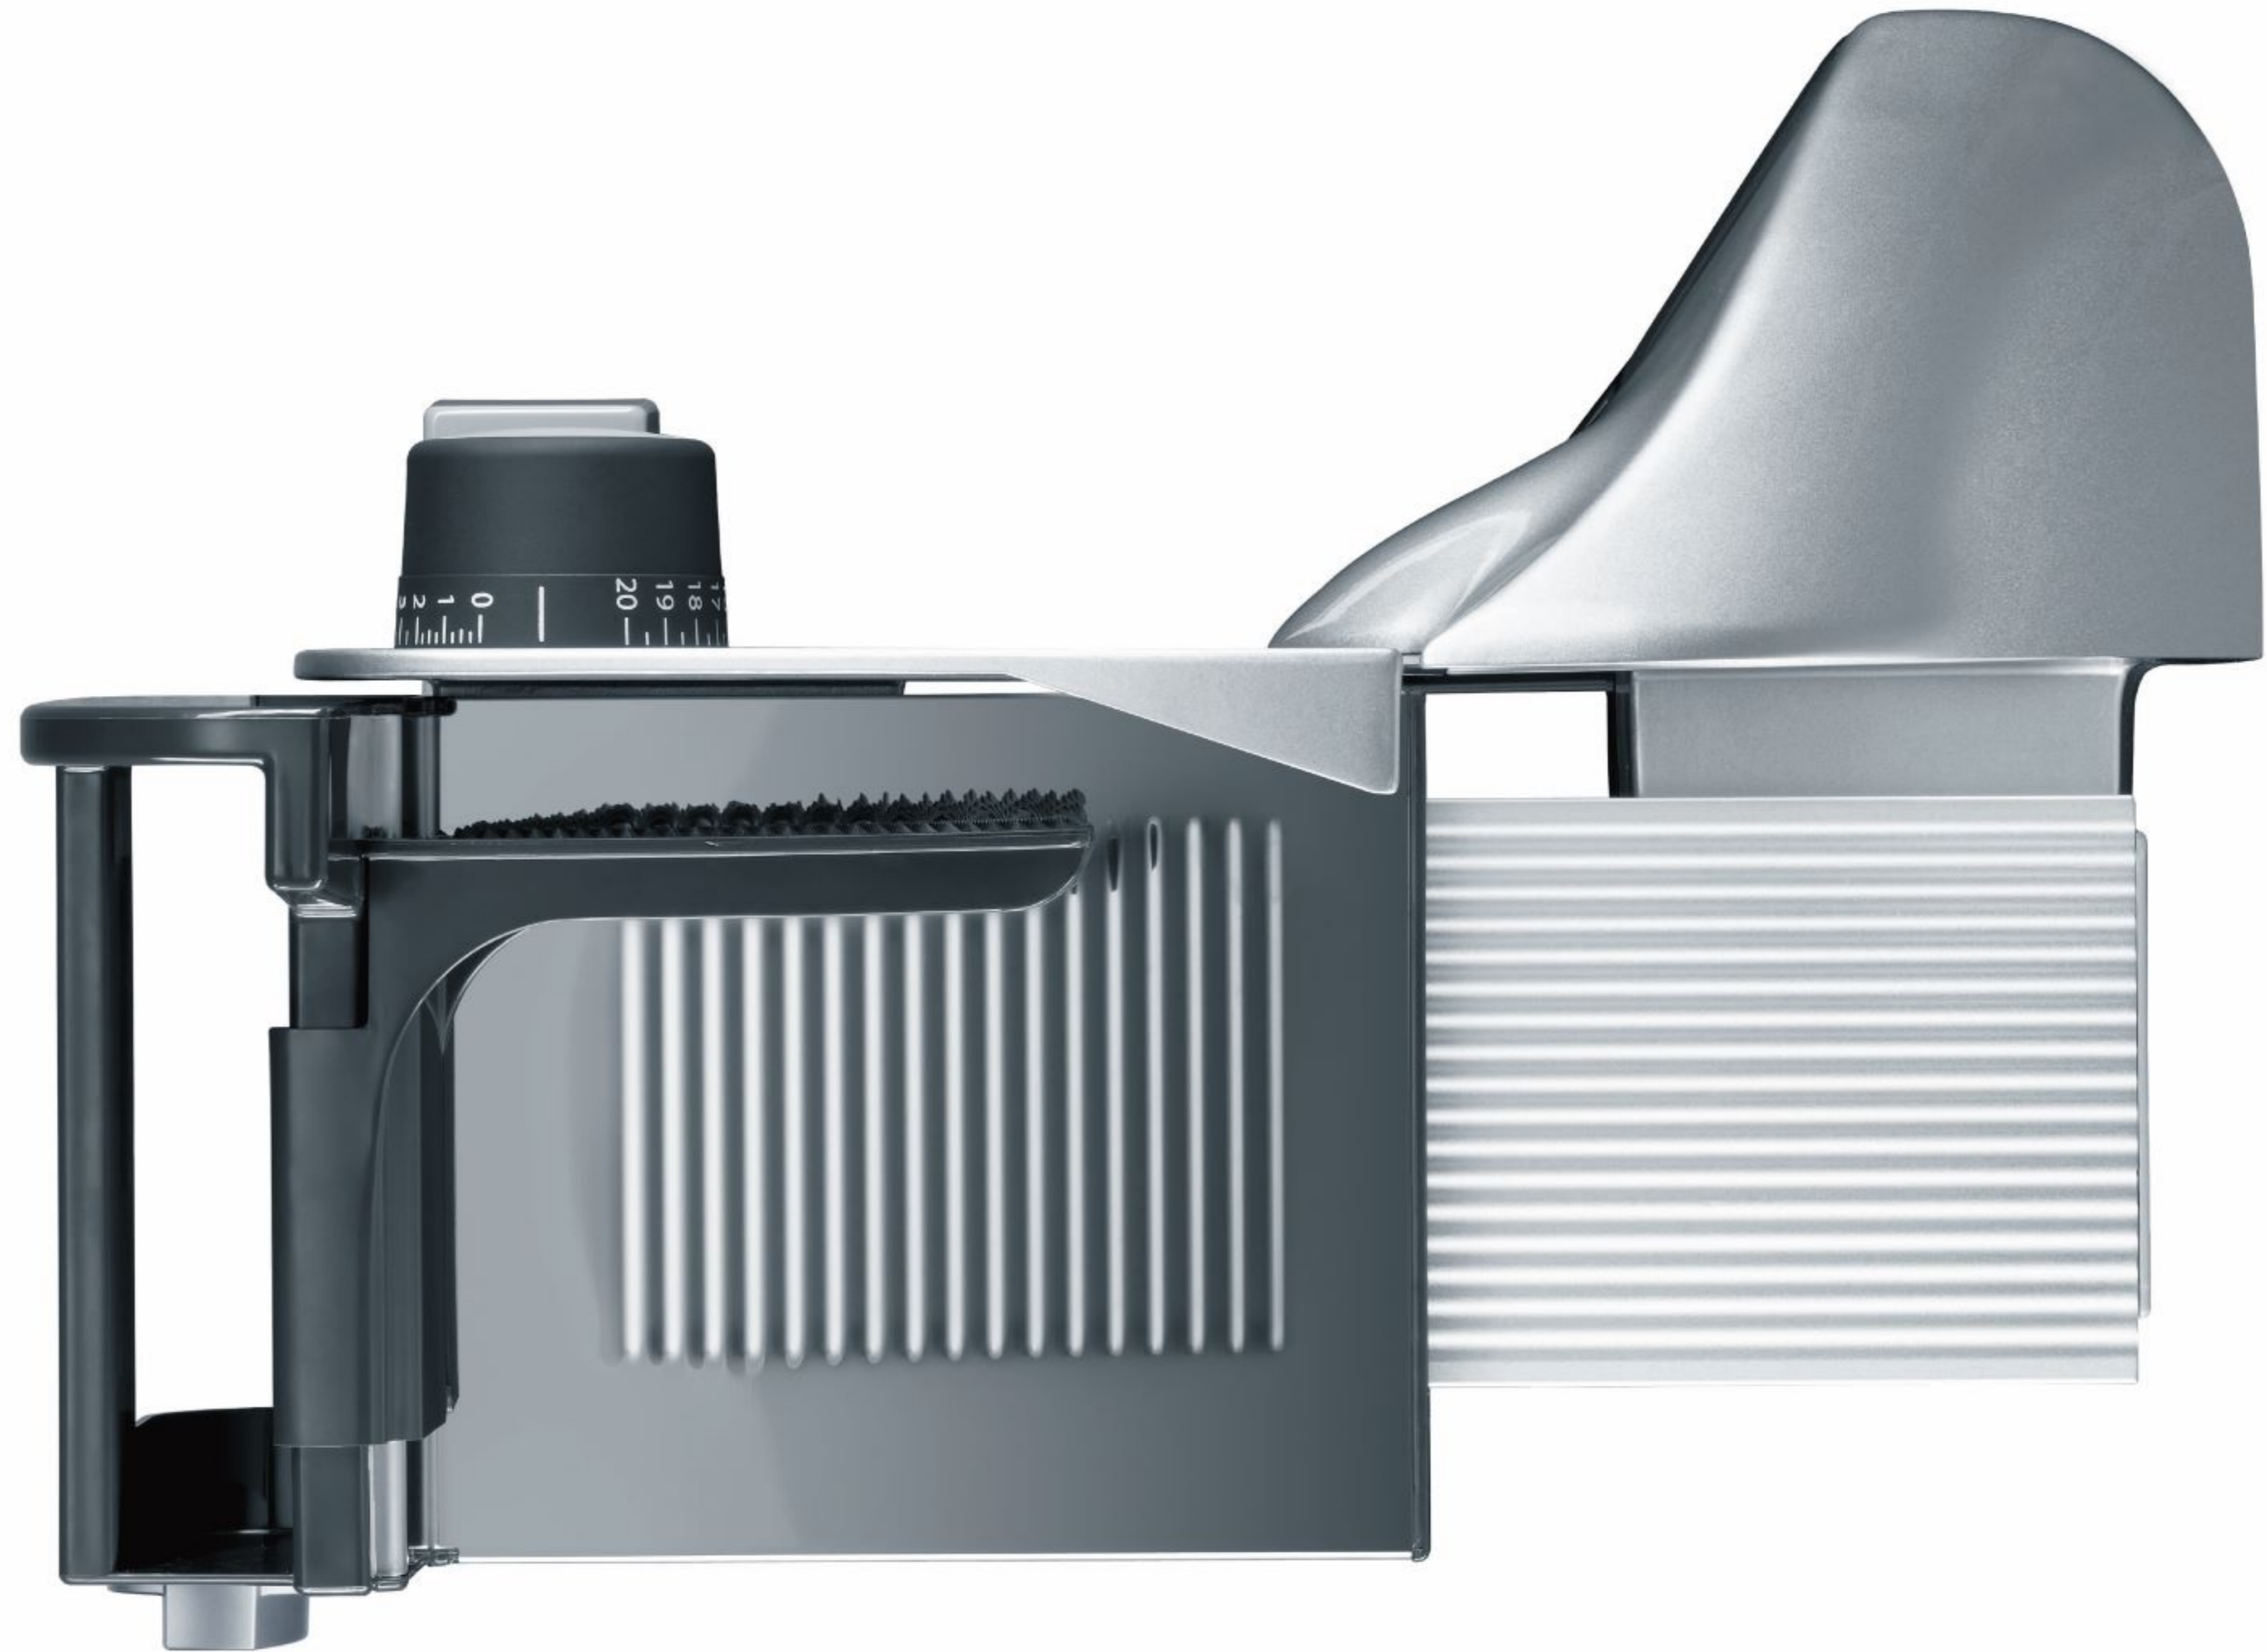

# GRAEF

Art.-Nr.: C10EU

4 001627 002893

230 V ~ 170 W

**SLICED**  
KITCHEN.

Die Küche der feinen Schnitte  
The finest art of slicing

**Handmade**  
in Germany