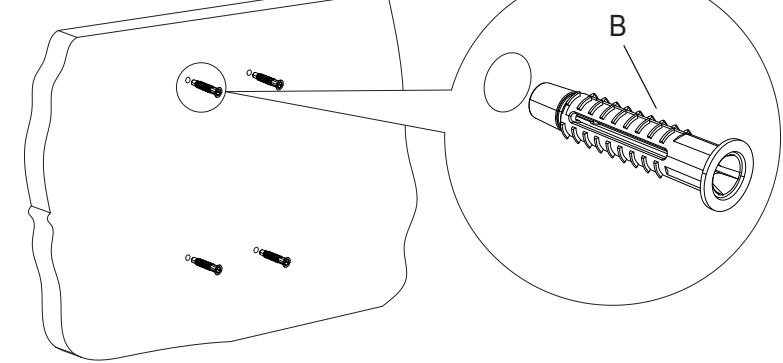

DQ TV bracket Alpha Turn 70 black

(A) M7x80 (4)

(B) 10x60 (4)

(C) $\Phi 8 \times 16$ (8)

(D) $\Phi 6 \times 16$ (4)

(E) 12mm (4)

(F) M5x14 (4)

(G) M6x14 (4)

(H) M6x20 (4)

(I) M8x20 (4)

(J) M8x45 (4)

(K) 10mm (1)

1

2

3

4