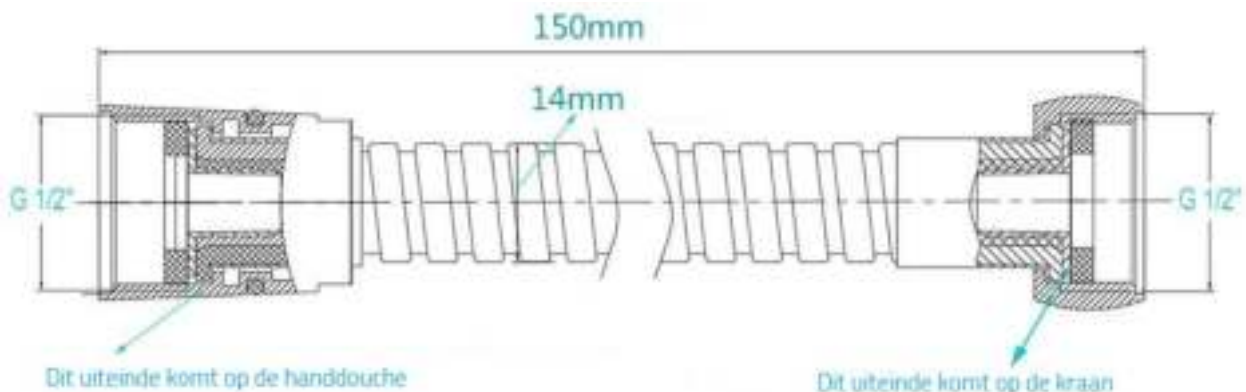

## GEBRUIKERSHANDLEIDING

MoodcareProduct : Douchekop & doucheslang 1.5M	<b>VOORDELEN</b>
Model : Chromo	✓ Hoge druk / krachtige stralen in 4 standen
Douchekop : Verchroomd ABS, RVS straalpaneel	✓ Goed voor (lange) haren schoon spoelen
Afmetingen : 28 cm lang. 7,9 cm breed	✓ Waterbesparend tot 30%
Netto Gewicht : Ca. 185 gram.	✓ Waterproof en roestbestendig
Slang : RVS – verchroomd - EDPM slang	✓ Hoge kwaliteit, duurzaam en stevig
Afmetingen : 150 cm lang 14 mm breed.	✓ Extra sterke slang door flexibel anti-twist spiraal ontwerp
Netto Gewicht : Ca. 225 gram.	✓ Makkelijk te bevestigen en makkelijk schoon te houden
Gebruik : Douche, bad.	
Toepassing : Douchen en badderen	
Bevestiging : G ½ " universele aansluiting.	
Gereedschap : Geen gereedschap, boren of schroeven nodig.	

Let hierbij op, dat je de rubbertjes tussen de aansluitingen zorgvuldig plaatst, want dan komt het mooi waterdicht vast te zitten.

2. De handdouche heeft een 360 graden draaibare en verstelbare douchekop, met 3 waterstanden: De pulse modus om je haar uit te spoelen, de surf-modus en de rain-modus. De 4e stand krijg je door de douchekop van de steel te draaien. Met de aparte stop-knop op de steel kan de watertoevoer gepauzeerd worden. Het RVS binnenpaneel bespaart tot 30% op het waterverbruik en geeft toch krachtige waterstralen, door de laser-gemaakte watergaatjes en de speciale waterdrukopbouwende technieken die toegepast zijn. Schoonmaken desgewenst kan door de douchekop open te draaien en het binnenpaneel met een bakje azijn en borstel te ontdoen van eventuele kalk aanslag. De doucheslang is 150 cm, met messing connectoren en sterker dan een gemiddelde slang door het robuuste anti-twist RVS spiraal ontwerp en de EDPM kwaliteit binnenslang.