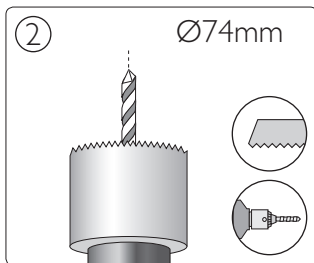

59273/**/16

Gebruiksaanwijzing
Notice d'emploi
Benutzerhandbuch
User manual
Manual de usuario

PHILIPS

Incl.

Ø 74mm

7

8

Philips Lighting Contact Centre
Int. Business Reply Service
I.B.R.S. / C.C.R.I. Numéro 10461
5600VB Eindhoven
Pays-Bas / The Netherlands