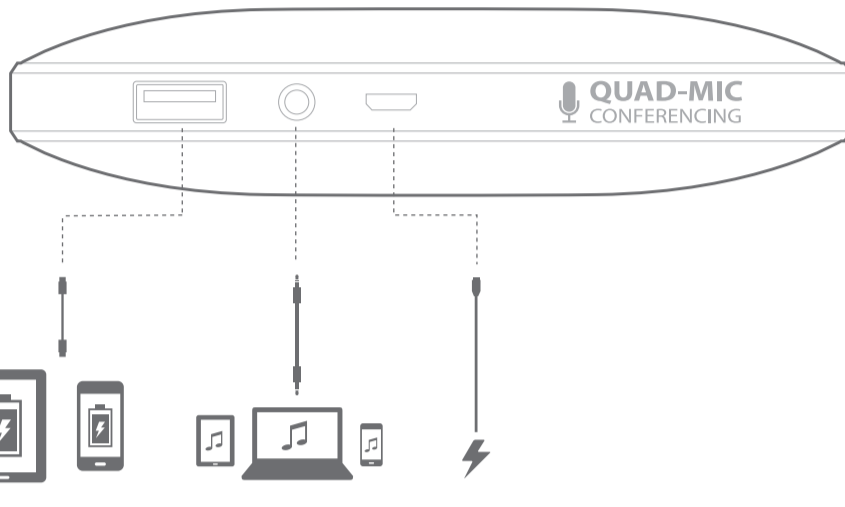

ESQUIRE 2

What's in the box

Quick Start Guide
Guide de démarrage rapide

Buttons

Connections

Bluetooth®

Stand

Individual conferencing

Group conferencing

Mute

Charging

Battery charging indication

LED behavior

(Blue)	(Blue)	(Green)	(Green)	(Red)
Bluetooth Pairing	Bluetooth Connected	Call ringing	Call active	Call on mute

- EN**
- Bluetooth version: 4.1
 - Support: A2DP v1.3, AVRCP v1.5, HFP v1.6, HSP v1.2
 - Transducers: 4 x 32mm
 - Rated power: 2 x 8W
 - Frequency response: 75–20kHz
 - Signal-to-noise ratio: > 80dB
 - USB charge out: maximum 5V 1A
 - Battery type: Lithium polymer (3.7V, 3200mAh)
 - Music play time: Up to 8 hours (varies by volume level and audio content)
 - Battery charge time: 3.5 to 5.5 hours (varies by charging current, 5V, 2A maximum)
 - Bluetooth® transmitter frequency range: 2.402GHz~2.480GHz
 - Bluetooth® transmitter power: 0~4dBm
 - Bluetooth® transmitter modulation: GFSK, 8DPSK, π/4 DQPSK
 - Dimensions (W x D x H): 190mm x 34mm x 130mm
 - Weight: 599g

- FR**
- Version Bluetooth : 4.1
 - Support : A2DP v1.3, AVRCP v1.5, HFP v1.6, HSP v1.2
 - Haut-parleurs : 4 x 32 mm
 - Puissance nominale : 2 x 8 W
 - Réponse en fréquence : 75–20 kHz
 - Rapport signal sur bruit : > 80 dB
 - Prise de charge USB : 5V, 1A
 - Type de batterie : lithium polymère (3,7 V, 3 200 mAh)
 - Durée de lecture de la musique : Jusqu'à 8 heures (en fonction du niveau du volume et du contenu audio)
 - Temps de charge de la batterie : 3,5 à 5,5 heures (selon le courant de charge, 5 V, 2 A maximum)
 - Plage de fréquences de l'émetteur Bluetooth® : 2,402 GHz ~ 2,480 GHz
 - Puissance de l'émetteur Bluetooth® : 0–4 dBm
 - Modulation de l'émetteur Bluetooth® : GFSK, 8DPSK, π/4 DQPSK
 - Dimensions (L x P x H) : 190 mm x 34 mm x 130 mm
 - Poids : 599 g