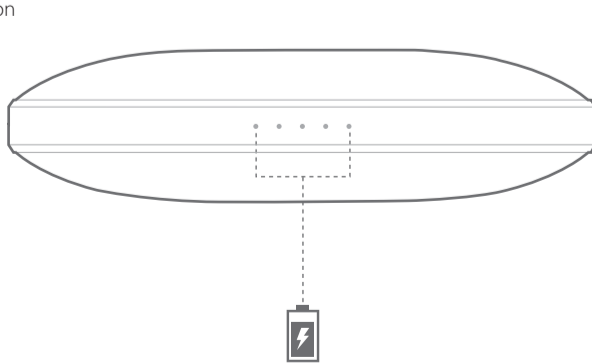

Group conferencing

Mute

Charging

Battery charging indication

LED behavior

(Blue)	(Blue)	(Green)	(Green)	(Red)
Bluetooth Pairing	Bluetooth Connected	Call ringing	Call active	Call on mute

- EN**
- Bluetooth version: 4.1
 - Support: A2DP v1.3, AVRCP v1.5, HFP v1.6, HSP v1.2
 - Transducers: 4 x 32mm
 - Rated power: 2 x 8W
 - Frequency response: 75–20kHz
 - Signal-to-noise ratio: > 80dB
 - USB charge out: maximum 5V 1A
 - Battery type: Lithium polymer (3.7V, 3200mAh)
 - Music play time: Up to 8 hours (varies by volume level and audio content)
 - Battery charge time: 3.5 to 5.5 hours (varies by charging current, 5V, 2A maximum)
 - Bluetooth® transmitter frequency range: 2.402GHz~2.480GHz
 - Bluetooth® transmitter power: 0~4dBm
 - Bluetooth® transmitter modulation: GFSK, 8DPSK, π/4 DQPSK
 - Dimensions (W x D x H): 190mm x 34mm x 130mm
 - Weight: 599g

- FR**
- Version Bluetooth : 4.1
 - Support : A2DP v1.3, AVRCP v1.5, HFP v1.6, HSP v1.2
 - Haut-parleurs : 4 x 32 mm
 - Puissance nominale : 2 x 8 W
 - Réponse en fréquence : 75–20 kHz
 - Rapport signal sur bruit : > 80 dB
 - Prise de charge USB : 5V, 1A
 - Type de batterie : lithium polymère (3,7 V, 3 200 mAh)
 - Durée de lecture de la musique : Jusqu'à 8 heures (en fonction du niveau du volume et du contenu audio)
 - Temps de charge de la batterie : 3,5 à 5,5 heures (selon le courant de charge, 5 V, 2 A maximum)
 - Plage de fréquences de l'émetteur Bluetooth® : 2,402 GHz ~ 2,480 GHz
 - Puissance de l'émetteur Bluetooth® : 0–4 dBm
 - Modulation de l'émetteur Bluetooth® : GFSK, 8DPSK, π/4 DQPSK
 - Dimensions (L x P x H) : 190 mm x 34 mm x 130 mm
 - Poids : 599 g