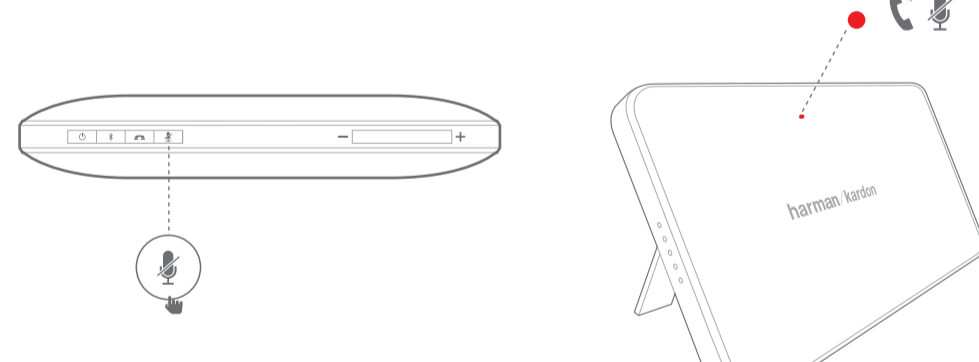

ESQUIRE 2

What's in the box

Quick Start Guide
Guide de démarrage rapide

Buttons

Connections

Bluetooth®

Stand

Individual conferencing

Group conferencing

Mute

Charging

Battery charging indication

LED behavior

(Blue)	(Blue)	(Green)	(Green)	(Red)
Bluetooth Pairing	Bluetooth Connected	Call ringing	Call active	Call on mute

- EN**
- Bluetooth version: 4.1
 - Support: A2DP v1.3, AVRCP v1.5, HFP v1.6, HSP v1.2
 - Transducers: 4 x 32mm
 - Rated power: 2 x 8W
 - Frequency response: 75–20kHz
 - Signal-to-noise ratio: > 80dB
 - USB charge out: maximum 5V 1A
 - Battery type: Lithium polymer (3.7V, 3200mAh)
 - Music play time: Up to 8 hours (varies by volume level and audio content)
 - Battery charge time: 3.5 to 5.5 hours (varies by charging current, 5V, 2A maximum)
 - Bluetooth® transmitter frequency range: 2.402GHz~2.480GHz
 - Bluetooth® transmitter power: 0~4dBm
 - Bluetooth® transmitter modulation: GFSK, 8DPSK, π/4 DQPSK
 - Dimensions (W x D x H): 190mm x 34mm x 130mm
 - Weight: 599g

- FR**
- Version Bluetooth : 4.1
 - Support : A2DP v1.3, AVRCP v1.5, HFP v1.6, HSP v1.2
 - Haut-parleurs : 4 x 32 mm
 - Puissance nominale : 2 x 8 W
 - Réponse en fréquence : 75–20 kHz
 - Rapport signal sur bruit : > 80 dB
 - Prise de charge USB : 5V, 1A
 - Type de batterie : lithium polymère (3,7 V, 3 200 mAh)
 - Durée de lecture de la musique : Jusqu'à 8 heures (en fonction du niveau du volume et du contenu audio)
 - Temps de charge de la batterie : 3,5 à 5,5 heures (selon le courant de charge, 5 V, 2 A maximum)
 - Plage de fréquences de l'émetteur Bluetooth® : 2,402 GHz ~ 2,480 GHz
 - Puissance de l'émetteur Bluetooth® : 0–4 dBm
 - Modulation de l'émetteur Bluetooth® : GFSK, 8DPSK, π/4 DQPSK
 - Dimensions (L x P x H) : 190 mm x 34 mm x 130 mm
 - Poids : 599 g