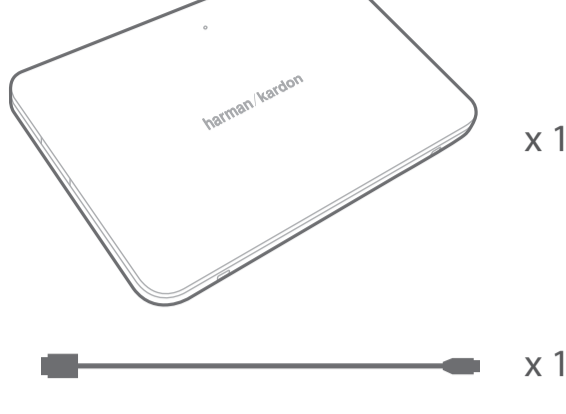

ESQUIRE 2

What's in the box

Quick Start Guide
Guide de démarrage rapide

Buttons

Connections

Bluetooth®

Stand

Individual conferencing

Group conferencing

Mute

Charging

Battery charging indication

LED behavior

(Blue)	(Blue)	(Green)	(Green)	(Red)
Bluetooth Pairing	Bluetooth Connected	Call ringing	Call active	Call on mute

- EN**
- Bluetooth version: 4.1
 - Support: A2DP v1.3, AVRCP v1.5, HFP v1.6, HSP v1.2
 - Transducers: 4 x 32mm
 - Rated power: 2 x 8W
 - Frequency response: 75–20kHz
 - Signal-to-noise ratio: > 80dB
 - USB charge out: maximum 5V 1A
 - Battery type: Lithium polymer (3.7V, 3200mAh)
 - Music play time: Up to 8 hours (varies by volume level and audio content)
 - Battery charge time: 3.5 to 5.5 hours (varies by charging current, 5V, 2A maximum)
 - Bluetooth® transmitter frequency range: 2.402GHz~2.480GHz
 - Bluetooth® transmitter power: 0~4dBm
 - Bluetooth® transmitter modulation: GFSK, 8DPSK, π/4 DQPSK
 - Dimensions (W x D x H): 190mm x 34mm x 130mm
 - Weight: 599g

- FR**
- Version Bluetooth : 4.1
 - Support : A2DP v1.3, AVRCP v1.5, HFP v1.6, HSP v1.2
 - Haut-parleurs : 4 x 32 mm
 - Puissance nominale : 2 x 8 W
 - Réponse en fréquence : 75–20 kHz
 - Rapport signal sur bruit : > 80 dB
 - Prise de charge USB : 5V, 1A
 - Type de batterie : lithium polymère (3,7 V, 3 200 mAh)
 - Durée de lecture de la musique : Jusqu'à 8 heures (en fonction du niveau du volume et du contenu audio)
 - Temps de charge de la batterie : 3,5 à 5,5 heures (selon le courant de charge, 5 V, 2 A maximum)
 - Plage de fréquences de l'émetteur Bluetooth® : 2,402 GHz ~ 2,480 GHz
 - Puissance de l'émetteur Bluetooth® : 0–4 dBm
 - Modulation de l'émetteur Bluetooth® : GFSK, 8DPSK, π/4 DQPSK
 - Dimensions (L x P x H) : 190 mm x 34 mm x 130 mm
 - Poids : 599 g