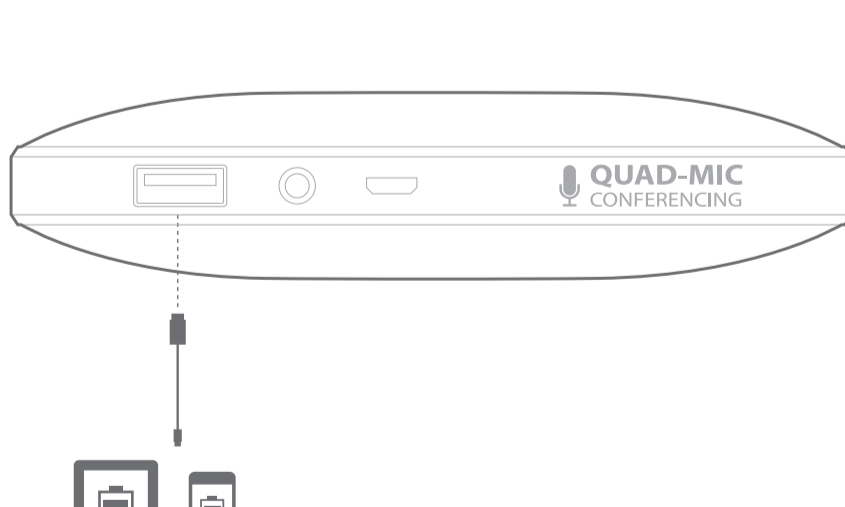

ESQUIRE 2

What's in the box

Quick Start Guide
Guide de démarrage rapide

Buttons

Connections

Bluetooth®

Stand

Individual conferencing

Group conferencing

Mute

Charging

Battery charging indication

LED behavior

(Blue)	(Blue)	(Green)	(Green)	(Red)
Bluetooth Pairing	Bluetooth Connected	Call ringing	Call active	Call on mute

- EN**
- Bluetooth version: 4.1
 - Support: A2DP v1.3, AVRCP v1.5, HFP v1.6, HSP v1.2
 - Transducers: 4 x 32mm
 - Rated power: 2 x 8W
 - Frequency response: 75–20kHz
 - Signal-to-noise ratio: > 80dB
 - USB charge out: maximum 5V 1A
 - Battery type: Lithium polymer (3.7V, 3200mAh)
 - Music play time: Up to 8 hours (varies by volume level and audio content)
 - Battery charge time: 3.5 to 5.5 hours (varies by charging current, 5V, 2A maximum)
 - Bluetooth® transmitter frequency range: 2.402GHz~2.480GHz
 - Bluetooth® transmitter power: 0~4dBm
 - Bluetooth® transmitter modulation: GFSK, 8DPSK, π/4 DQPSK
 - Dimensions (W x D x H): 190mm x 34mm x 130mm
 - Weight: 599g

- FR**
- Version Bluetooth : 4.1
 - Support : A2DP v1.3, AVRCP v1.5, HFP v1.6, HSP v1.2
 - Haut-parleurs : 4 x 32 mm
 - Puissance nominale : 2 x 8 W
 - Réponse en fréquence : 75–20 kHz
 - Rapport signal sur bruit : > 80 dB
 - Prise de charge USB : 5V, 1A
 - Type de batterie : lithium polymère (3,7 V, 3 200 mAh)
 - Durée de lecture de la musique : Jusqu'à 8 heures (en fonction du niveau du volume et du contenu audio)
 - Temps de charge de la batterie : 3,5 à 5,5 heures (selon le courant de charge, 5 V, 2 A maximum)
 - Plage de fréquences de l'émetteur Bluetooth® : 2,402 GHz ~ 2,480 GHz
 - Puissance de l'émetteur Bluetooth® : 0–4 dBm
 - Modulation de l'émetteur Bluetooth® : GFSK, 8DPSK, π/4 DQPSK
 - Dimensions (L x P x H) : 190 mm x 34 mm x 130 mm
 - Poids : 599 g