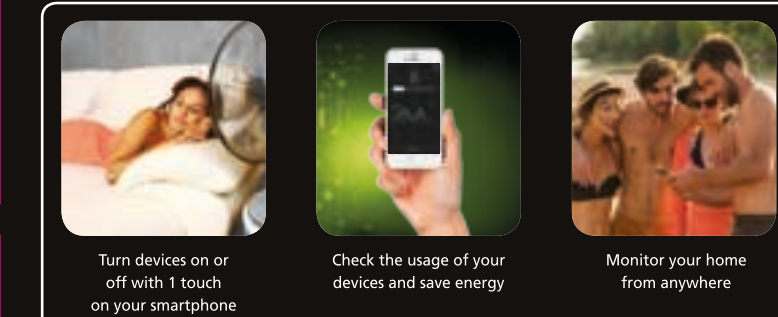

Make all your devices smart and turn them on and off with your smartphone. This set contains two smart switches and the Link which makes you control them with your smartphone. Check your energy usage in the HomeWizard Link app and keep control of your devices.

Specifications energy socket
230V
868 MHz
Blue LED
3500W
16A energy meter
40m wireless range

Specifications Link
868 MHz
100 - 240V - 50/60Hz
Wattage: 3W

160x100x145mm