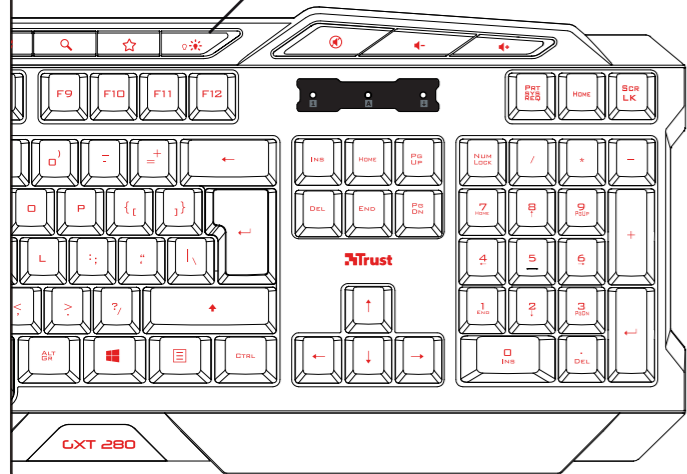

Trust

**KEYBOARD
GXT280**

Download optional software from
www.trust.com/18911/driver

Laden Sie optionale Software von
www.trust.com/18911/driver

Télécharger le logiciel optionnel de
www.trust.com/18911/driver