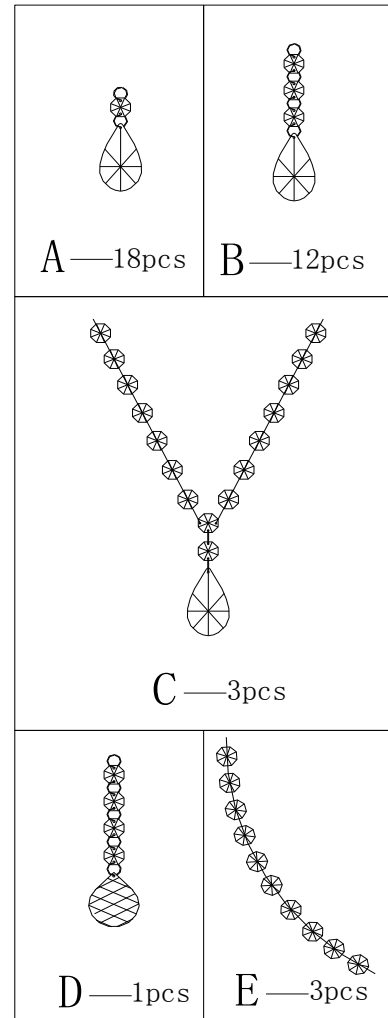

R110730XX

Art.-Nr.:R110730XX

230V~50Hz
3 x E14 max.40W