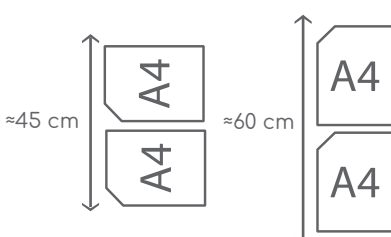

Past

Past niet

Voor een goede pasvorm dient de stoel een rugleuning te hebben die minimaal 45 cm, en maximaal 65 cm is.

Sorry! Onze stoelhoezen zijn helaas niet geschikt voor ieder type eetkamerstoel.

Welk zitvlak?