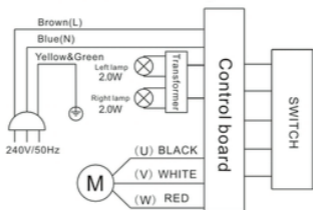

CENDO

Model:	KR77EPDZ
Spanning:	230V / 50Hz
Vermogen:	154W
Verlichting:	2x 2,0W LED

Electrical diagram

CENDO

Paderbornstraat 10
7418 BP Deventer
085-0046142