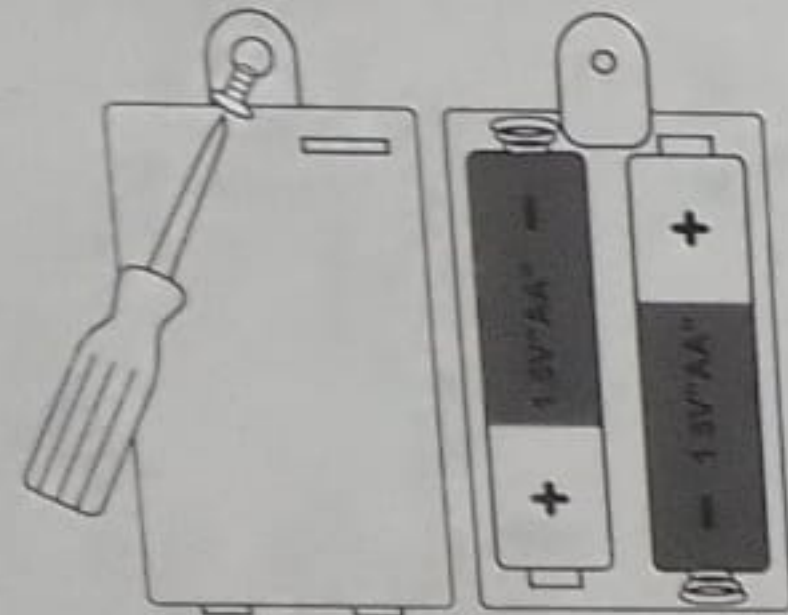

D IKKE EGNET FOR BORN UNDER 3 ÅR PGA.SMÅDELE

S EJ LAMPLIG FOR BARN UNDER 3 ÅR PGA SMA DELAR

PRECAUCIONES:
PELIGRO DE AHOGARSE. Contiene partes pequeñas.
No recomendado para niños menores de 3 años.

WARNING:
CHOKING HAZARD - Small parts.
Not for children under 3 years.