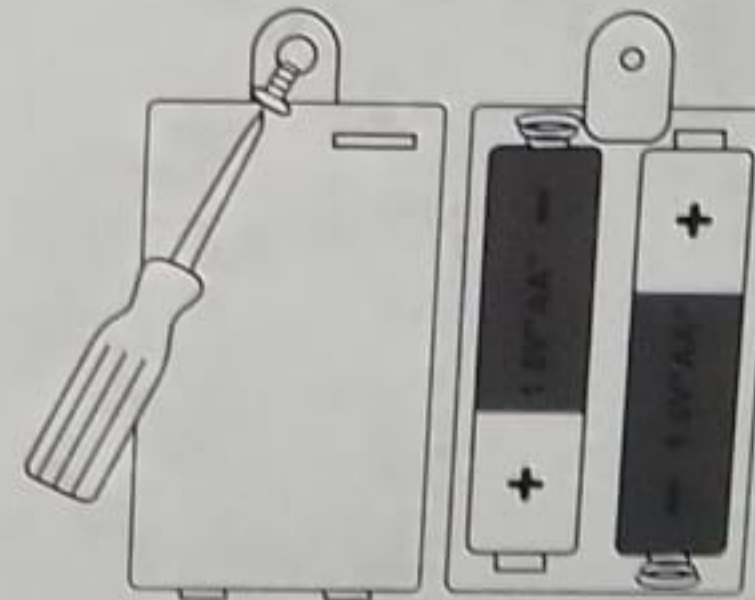

USE 2X1.5V"AA"BATTERIES

MADE IN CHINA

NO.168A-24A□B□