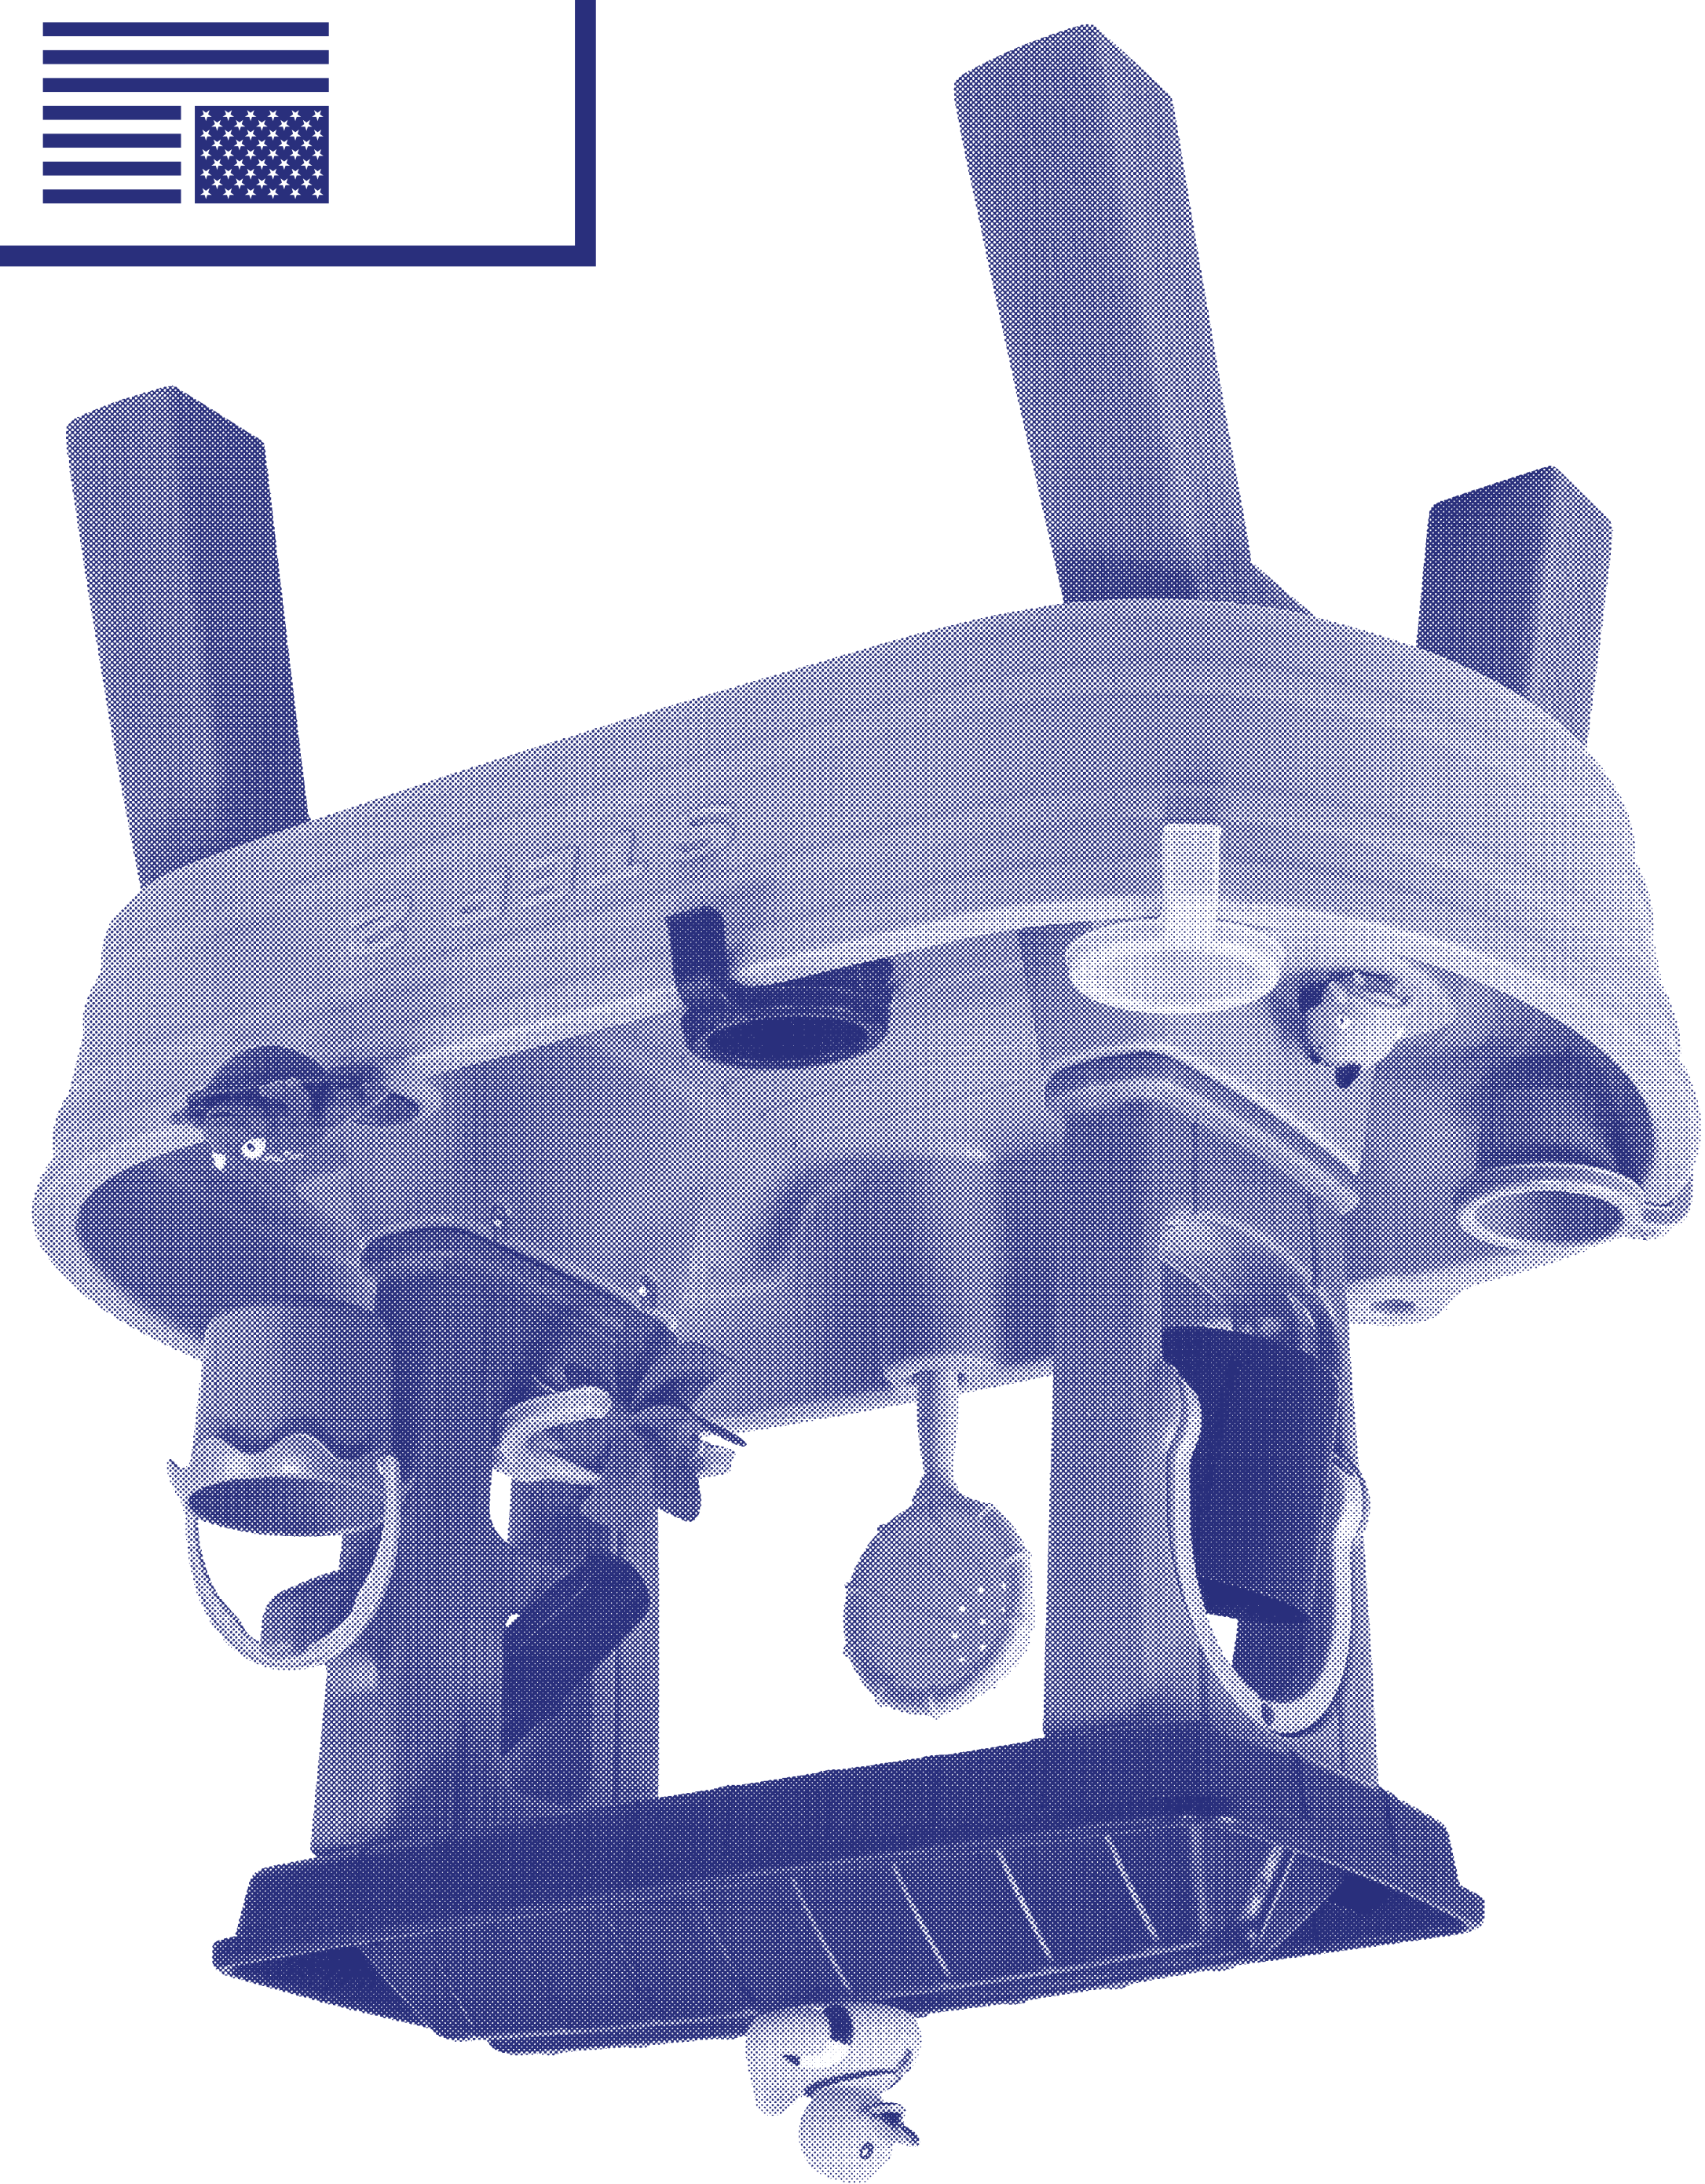

MOTOR SKILL DEVELOPMENT DÉVELOPPEMENT DES HABILETÉS PHYSIQUES ET MOTRICES DESARROLLO DE HABILIDADES MOTORAS	EASY TO CLEAN FACILE À NETTOYER FÁCIL DE LIMPIAR	360° PLAY JEU À 360 DEGRÉS JUEGO DE 360 GRADOS	SHARED PLAY JEU PARTAGÉ JUEGO COMPARTIDO
---	--	--	--

RAIN SHOWERS SPLASH TUB™

2+ YEARS ANS ANOS

RAIN SHOWERS SPLASH TUB™

2+ YEARS ANS ANOS

RAIN SHOWERS SPLASH TUB™

2+ YEARS ANS ANOS

ACCESSORIES / ACCESSOIRES

WARNING: CHOKING HAZARD
SMALL PARTS & SHARP POINTS PRESENT BEFORE ASSEMBLY. ADULT ASSEMBLY REQUIRED.

420600 P/N 06/28/22

SHARED PLAY JEU PARTAGÉ JUEGO COMPARTIDO	EASY TO CLEAN FACILE À NETTOYER FÁCIL DE LIMPIAR	360° PLAY JEU À 360 DEGRÉS JUEGO DE 360 GRADOS	MOTOR SKILL DEVELOPMENT DÉVELOPPEMENT DES HABILETÉS PHYSIQUES ET MOTRICES DESARROLLO DE HABILIDADES MOTORAS
--	--	--	---

SHARED PLAY JEU PARTAGÉ JUEGO COMPARTIDO	EASY TO CLEAN FACILE À NETTOYER FÁCIL DE LIMPIAR	360° PLAY JEU À 360 DEGRÉS JUEGO DE 360 GRADOS	MOTOR SKILL DEVELOPMENT DÉVELOPPEMENT DES HABILETÉS PHYSIQUES ET MOTRICES DESARROLLO DE HABILIDADES MOTORAS
--	--	--	---