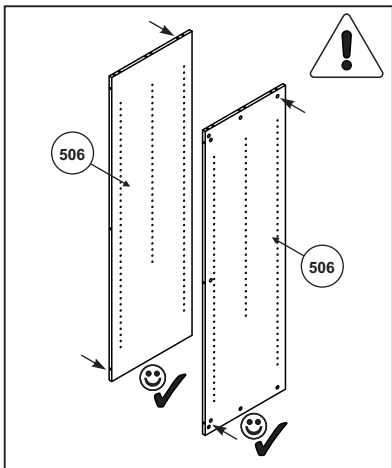

Instruction Manual

LYNN

WARDROBE XL

14612403

DISTRIBUTOR:

BOPITA

Edisonweg 3, 6662 NW Elst

The Netherlands

www.bopita.com

19.03.2018.

Y x8	Z x8	I x10	R 5mm x16	J 3,5x15 x16	N x4	JB 3x13 x4	T x4	
A 8x35 x22	B x21	C 15x10 x21	WC 4mm x1	AA 10x35 x4	DA 2,5x16 x60	YB 7x50 x9		
							2	

10

6

7

8

9