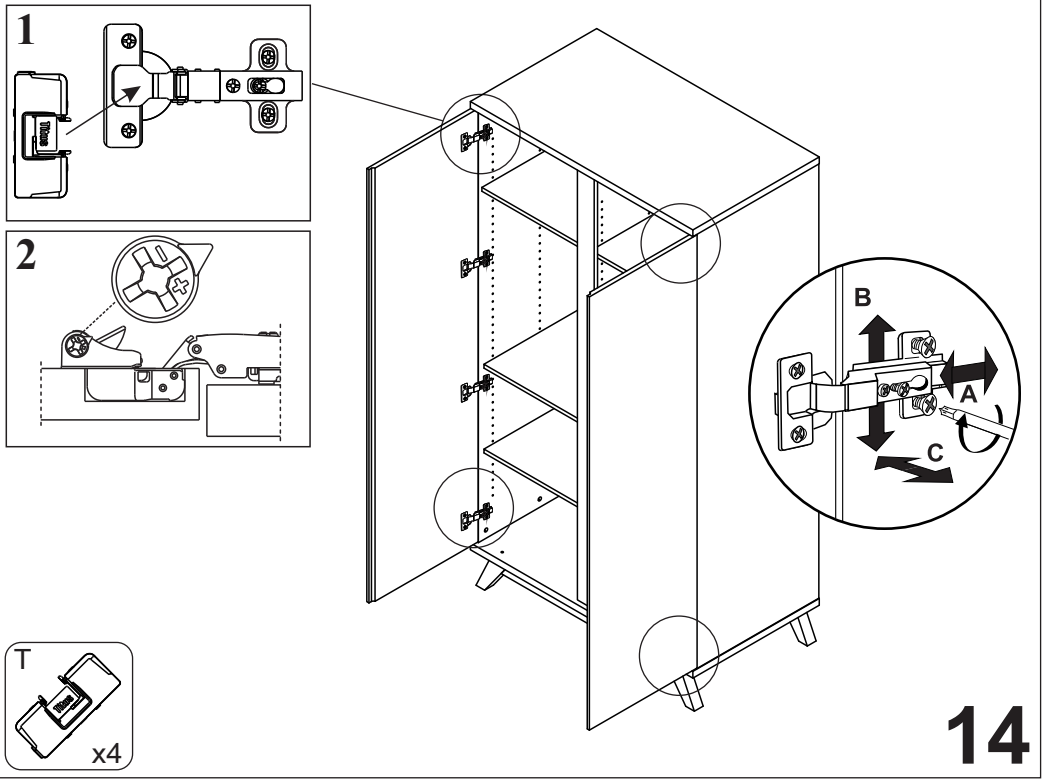

Instruction Manual

LYNN

WARDROBE XL

14612403

DISTRIBUTOR:

BOPITA

Edisonweg 3, 6662 NW Elst

The Netherlands

www.bopita.com

19.03.2018.

Y x8	Z x8	I x10	R 5mm x16	J 3,5x15 x16	N x4	JB 3x13 x4	T x4	
A 8x35 x22	B x21	C 15x10 x21	WC 4mm x1	AA 10x35 x4	DA 2,5x16 x60	YB 7x50 x9		
							2	

10

6

7

8

9