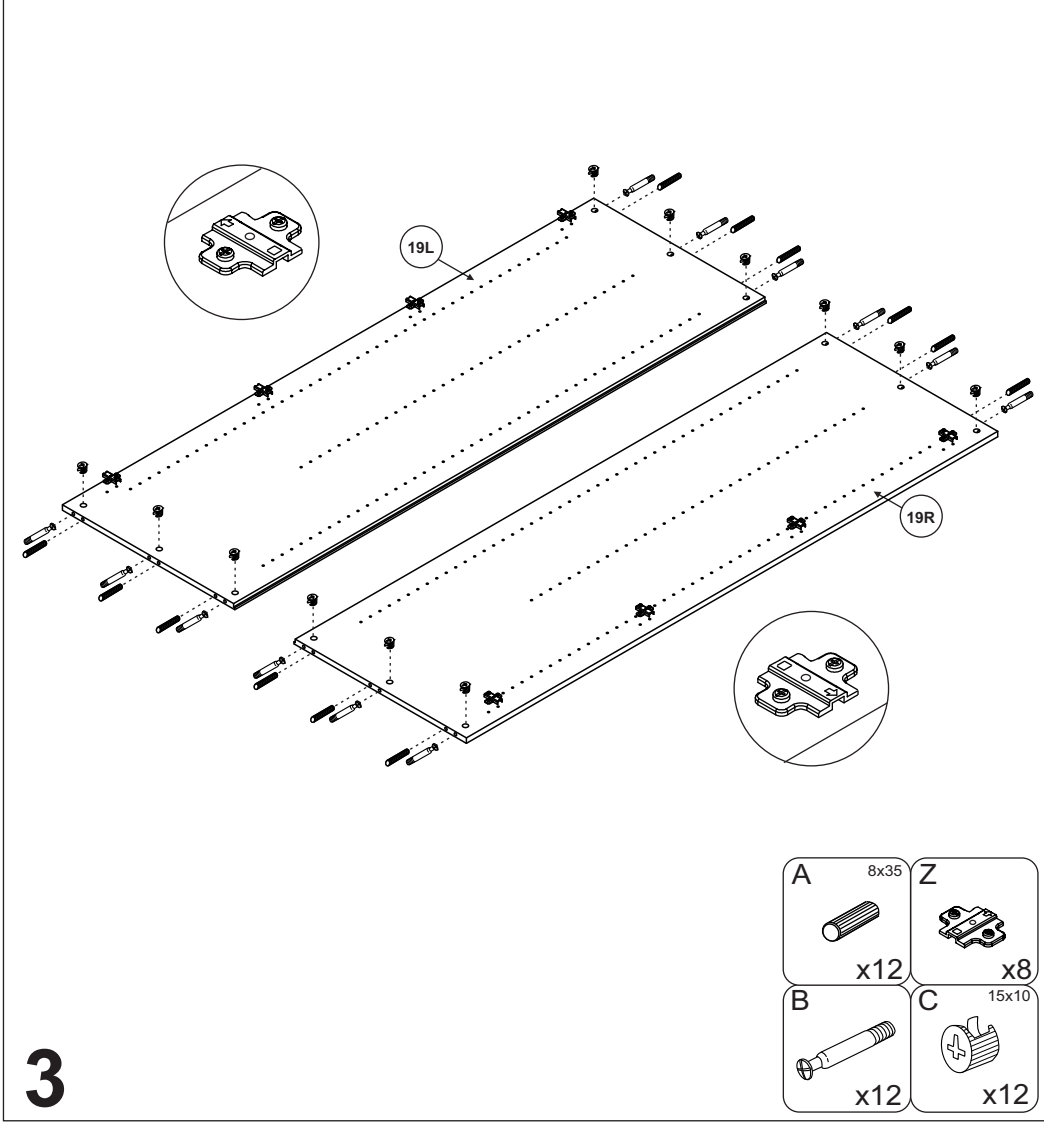

Instruction Manual

LYNN

WARDROBE XL

14612403

DISTRIBUTOR:

BOPITA

Edisonweg 3, 6662 NW Elst

The Netherlands

www.bopita.com

19.03.2018.

Y x8	Z x8	I x10	R 5mm x16	J 3,5x15 x16	N x4	JB 3x13 x4	T x4	
A 8x35 x22	B x21	C 15x10 x21	WC 4mm x1	AA 10x35 x4	DA 2,5x16 x60	YB 7x50 x9		
							2	

10

6

7

8

9