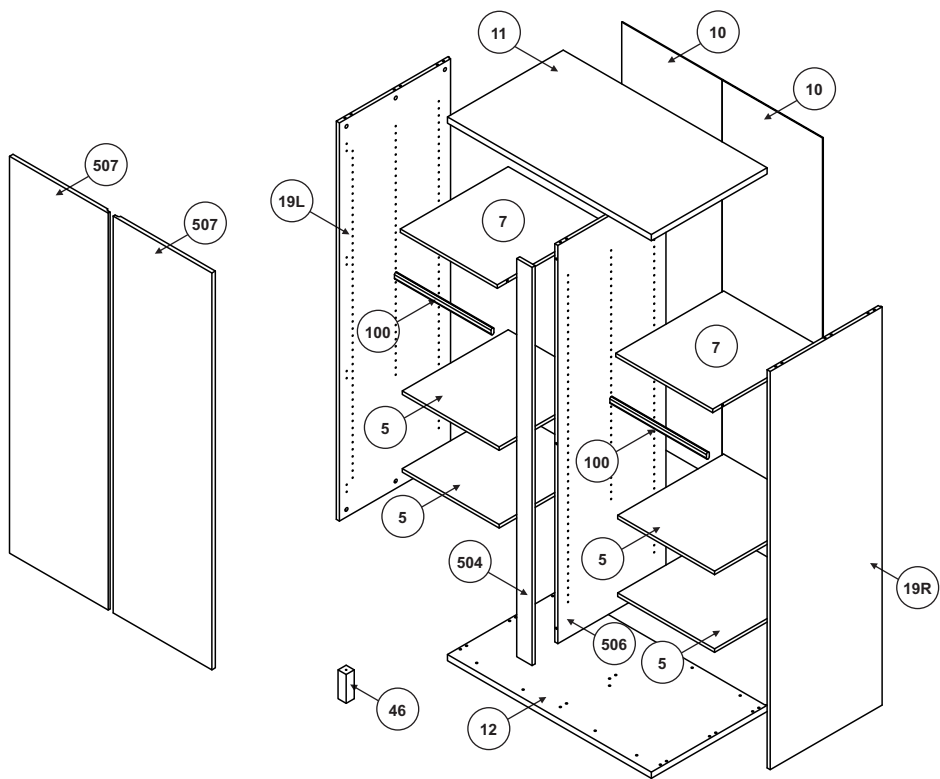

Instruction Manual

LYNN

WARDROBE XL

14612403

DISTRIBUTOR:

BOPITA

Edisonweg 3, 6662 NW Elst

The Netherlands

www.bopita.com

19.03.2018.

Y x8	Z x8	I x10	R 5mm x16	J 3,5x15 x16	N x4	JB 3x13 x4	T x4	
A 8x35 x22	B x21	C 15x10 x21	WC 4mm x1	AA 10x35 x4	DA 2,5x16 x60	YB 7x50 x9		
							2	

10

6

7

8

9