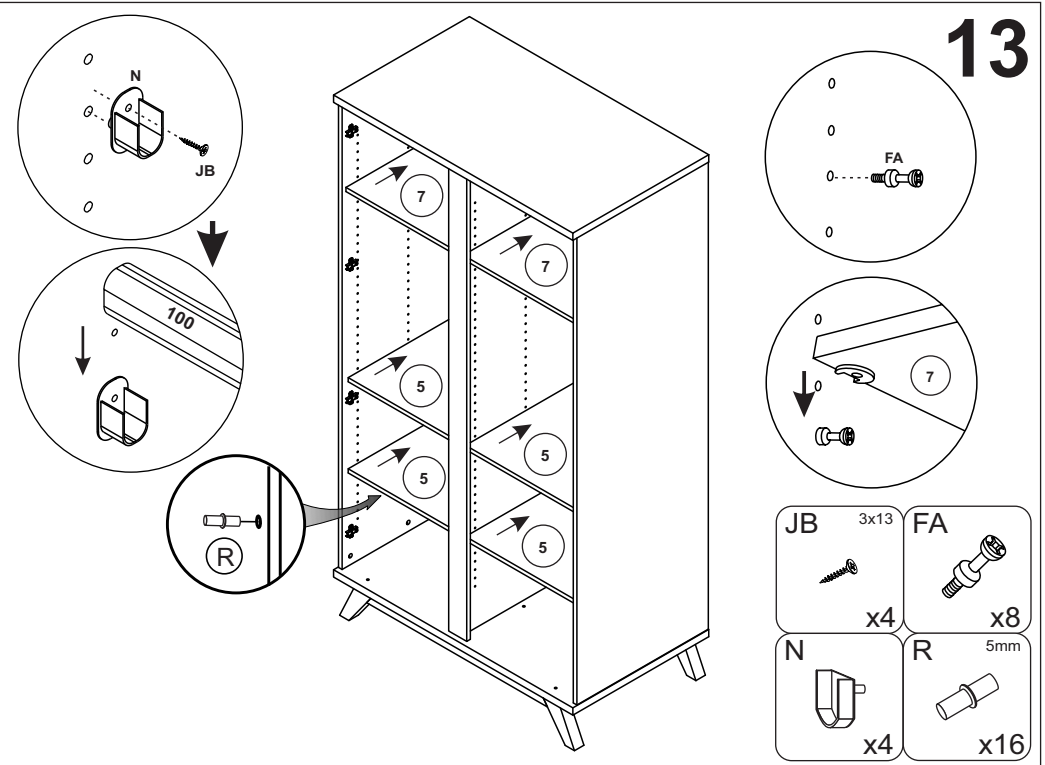

Instruction Manual

LYNN

WARDROBE XL

14612403

DISTRIBUTOR:

BOPITA

Edisonweg 3, 6662 NW Elst

The Netherlands

www.bopita.com

19.03.2018.

Y x8	Z x8	I x10	R 5mm x16	J 3,5x15 x16	N x4	JB 3x13 x4	T x4	
A 8x35 x22	B x21	C 15x10 x21	WC 4mm x1	AA 10x35 x4	DA 2,5x16 x60	YB 7x50 x9		
							2	

10

6

7

8

9