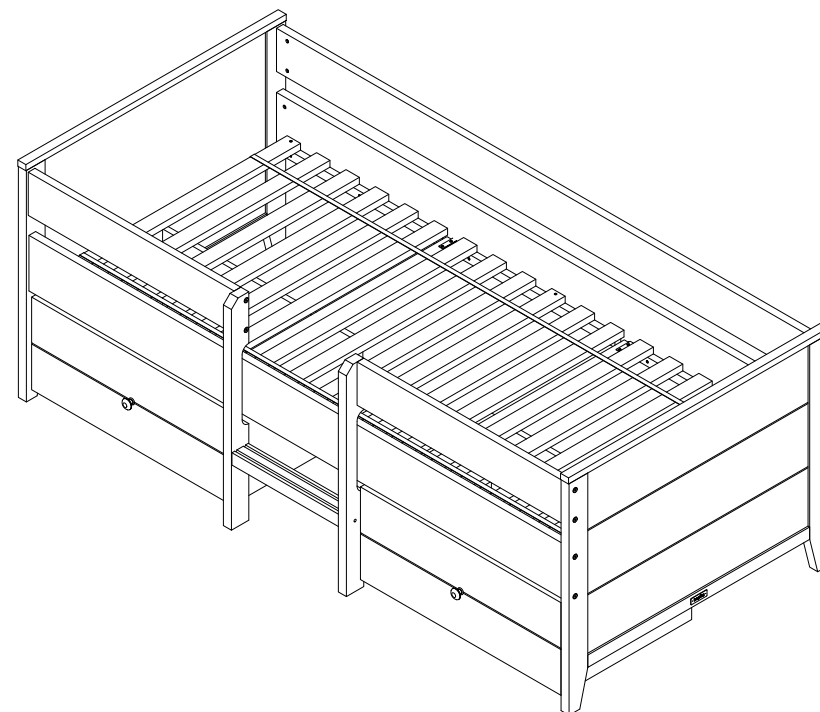

bopita®

ASSEMBLY INSTRUCTION
MONTAGE HANDLEIDING
MONTAGE ANLEITUNG
NOTICE DE MONTAGE
MANUAL DE MONTAJE

UK
NL
D
F
ESP

MODEL: JOB
TYPE: Compactbed
COLOUR: Vintage Honey/Black
ART. CODE: 211191 50

Distributor:
BOPITA
Energieweg 1
6662 NS Elst
The Netherlands
www.bopita.com