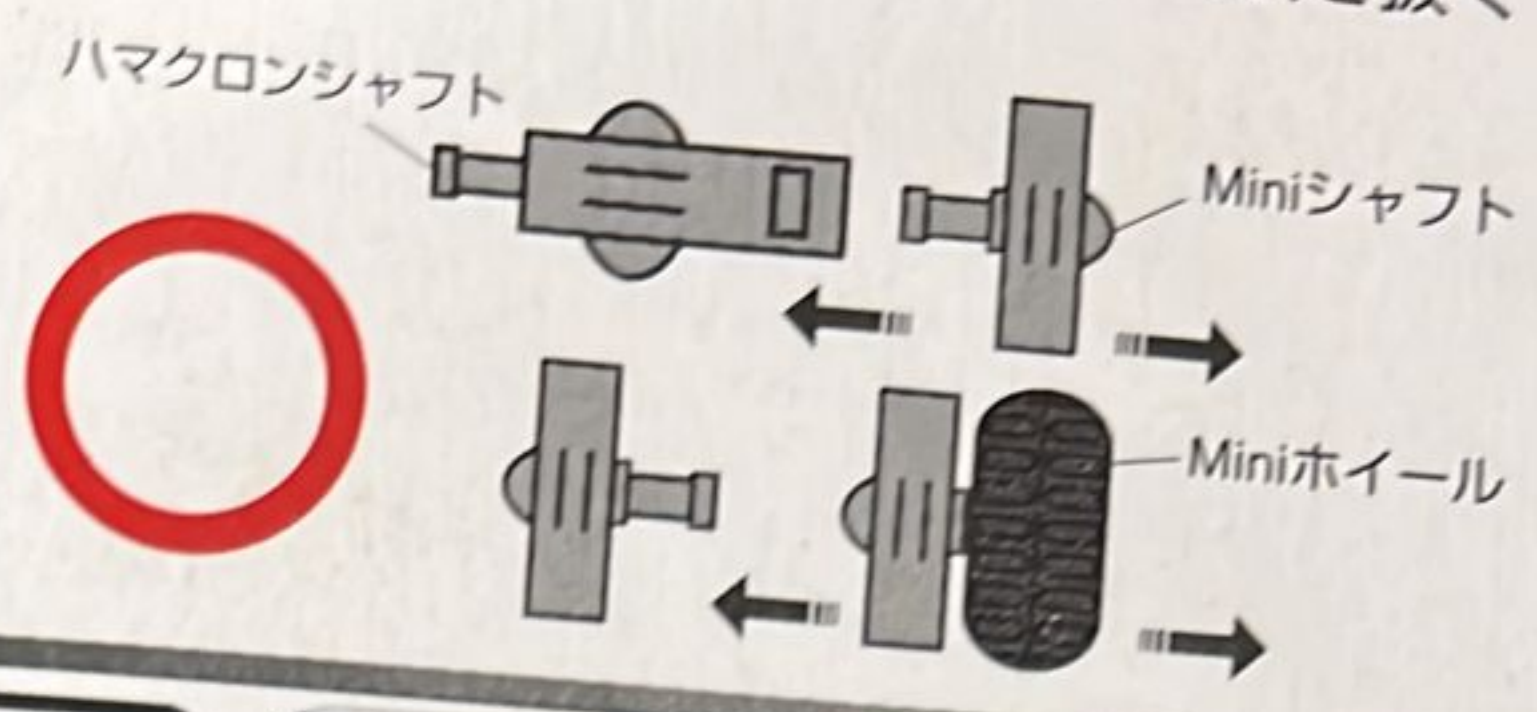

う音がするまで押し込む

ハマクロンシャフト
Miniシャフトを「カ
いう音がするまで

しょうじょう ちゅうい
使用上の注意

MiniホイールからMiniシャフトを
シャフトをはずすときは折り曲げ

よい例 矢印の方向にまっすぐ引き抜く

わるい例

Importeur voor NL en BE: LaQ Nederland B.V.
Lenteweg 37-A
7532 RW Enschede - Nederland
info@laq-nederland.nl info@laq-belgie.be
Bewaar deze verpakking voor toekomstige referentie.
Enregistrez ce paquet pour référence future.

WARNING: CHOKING HAZARD-
Small parts. Not for children under 3 yrs.

LaQ is compliant
with CPSIA standards

(JP) 小さなパーツがありますので、3才未満のお子さまに
(EN) Because of small parts, not suitable for children
(FR) Risque d'absorption de petites pieces. Ne convenir
(NL) Niet geschikt voor kinderen jonger dan 3 jaar. Bevat k
(DE) Erhält kleine Teile. Nicht geeignet für Kinder unter
(IT) A causa dei suoi piccoli componenti, questo giocattolo no
(ES) Por presencia de piezas pequeñas, no es conveniente
(PT) Contém peças pequenas. Não recomendado a cri
(CN) 非供三岁以下儿童玩用, 内有小物件
(KR) 작은 부품을 포함하고 있으므로 만 3세 미만의 유아에게 적합하지 않