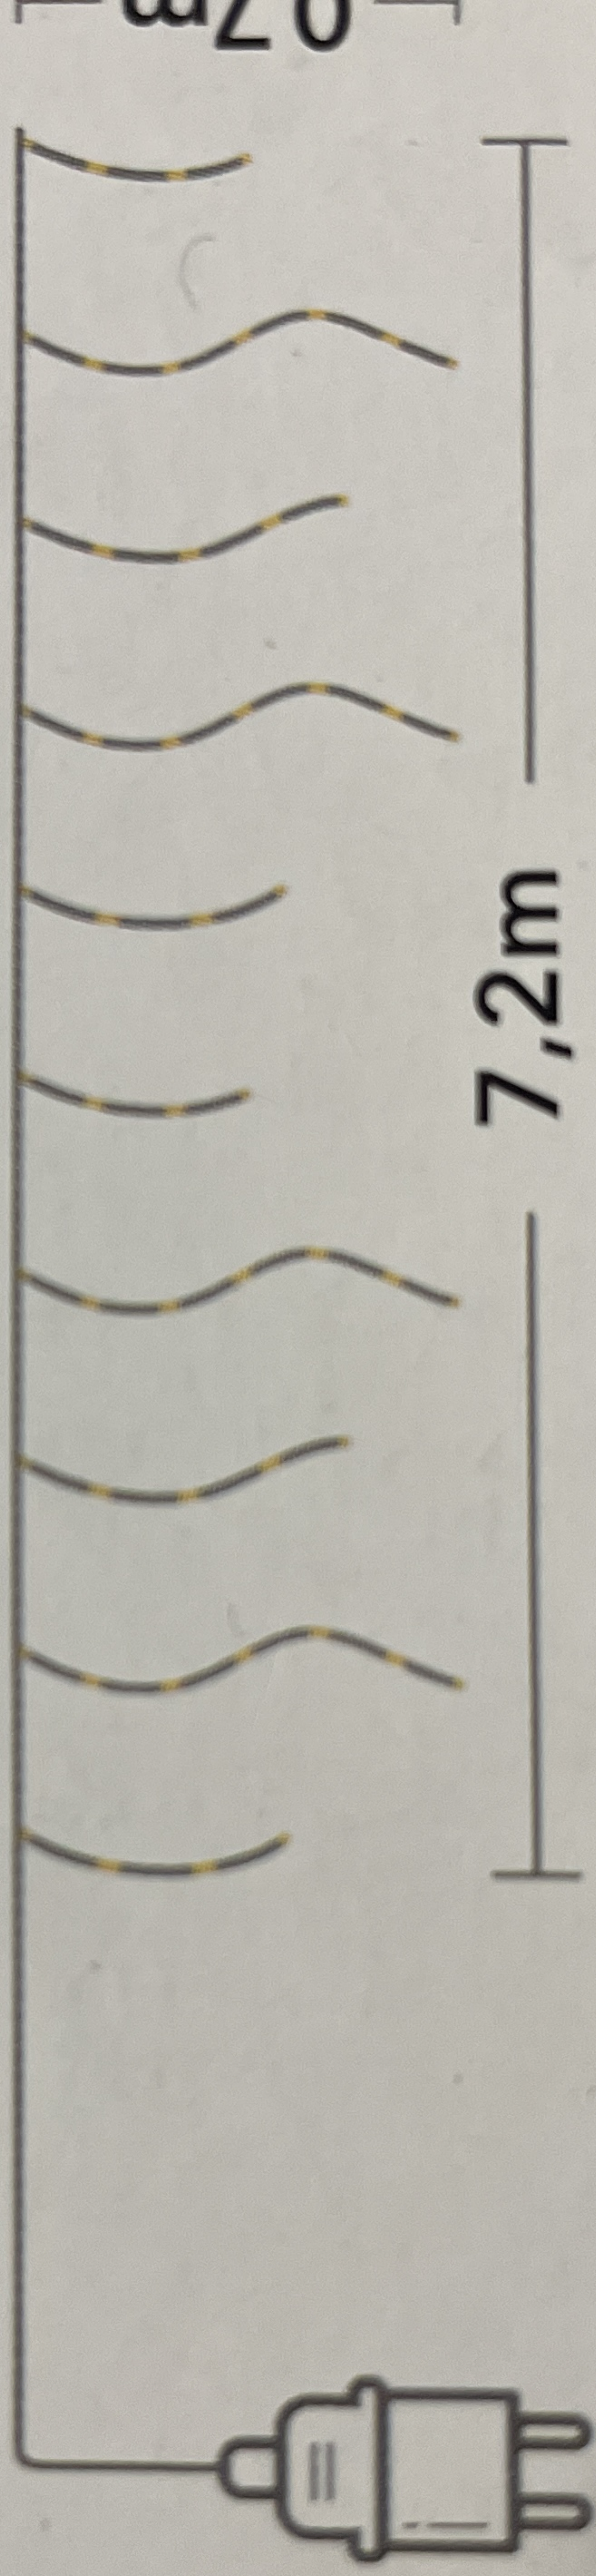

de timer in/uit te schakelen), 3. Druk de knop op de transformator voor
Mode d'emploi: Le cordon de cet ensemble d'éclairage n'est pas
détruit. Ne pas brancher l'alimentation lorsque la guirlande est
d'éclairage a 3 fonctions : 1. "ON" pour allumé en continu,
sur le bouton du transformateur pour enclencher la minuterie
(100% - 75% - 50% - 25% - OFF).

Gebrauchsanleitung: Das flexible Kabel dieses Beleuchtungsaus-
tauschsets zu beseitigen. Die Kette nicht mit dem Strom
ausgetauscht werden. Dieses Beleuchtungsset hat 3 Einstell-
Sie 3 Sekunden auf die Bedientaste am Transformator, um
Transformator ein, um das Licht zu dimmen (100% - 75% -
Operating Instructions: The external flexible cable or cord
yed. Do not connect the chain to the supply while it is in the
nuously switched on, 2. "TIMER" for switching the light on/
button on the transformer for 3 seconds), 3. To dim the light

5m

Tran
Tra