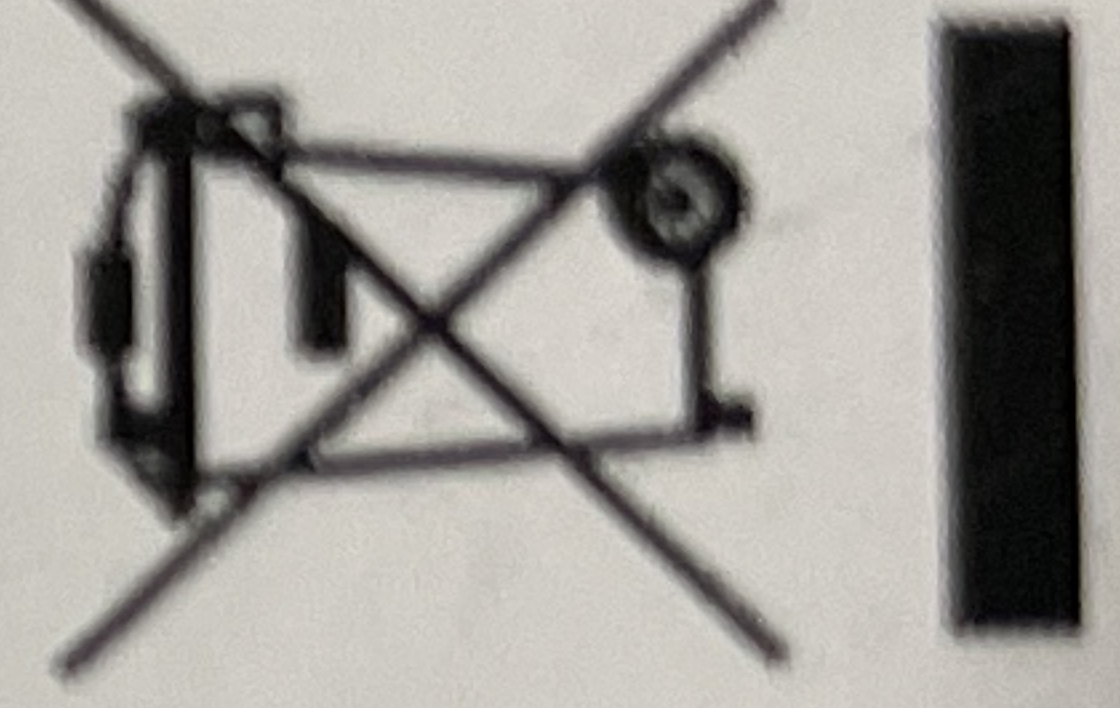

de timer in/uit te schakelen), 3. Druk de knop op de transformator voor
Mode d'emploi: Le cordon de cet ensemble d'éclairage n'est pas
détruit. Ne pas brancher l'alimentation lorsque la guirlande est
d'éclairage a 3 fonctions : 1. "ON" pour allumé en continu,
sur le bouton du transformateur pour enclencher la minuterie
(100% - 75% - 50% - 25% - OFF).

Gebrauchsanleitung: Das flexible Kabel dieses Beleuchtungsaus-
tauschsets zu beseitigen. Die Kette nicht mit dem Strom
ausgetauscht werden. Dieses Beleuchtungsset hat 3 Einstell-
Sie 3 Sekunden auf die Bedientaste am Transformator, um
Transformator ein, um das Licht zu dimmen (100% - 75% -
Operating Instructions: The external flexible cable or cord
yed. Do not connect the chain to the supply while it is in the
nuously switched on, 2. "TIMER" for switching the light on/
button on the transformer for 3 seconds), 3. To dim the light

5m

Tran
Tra