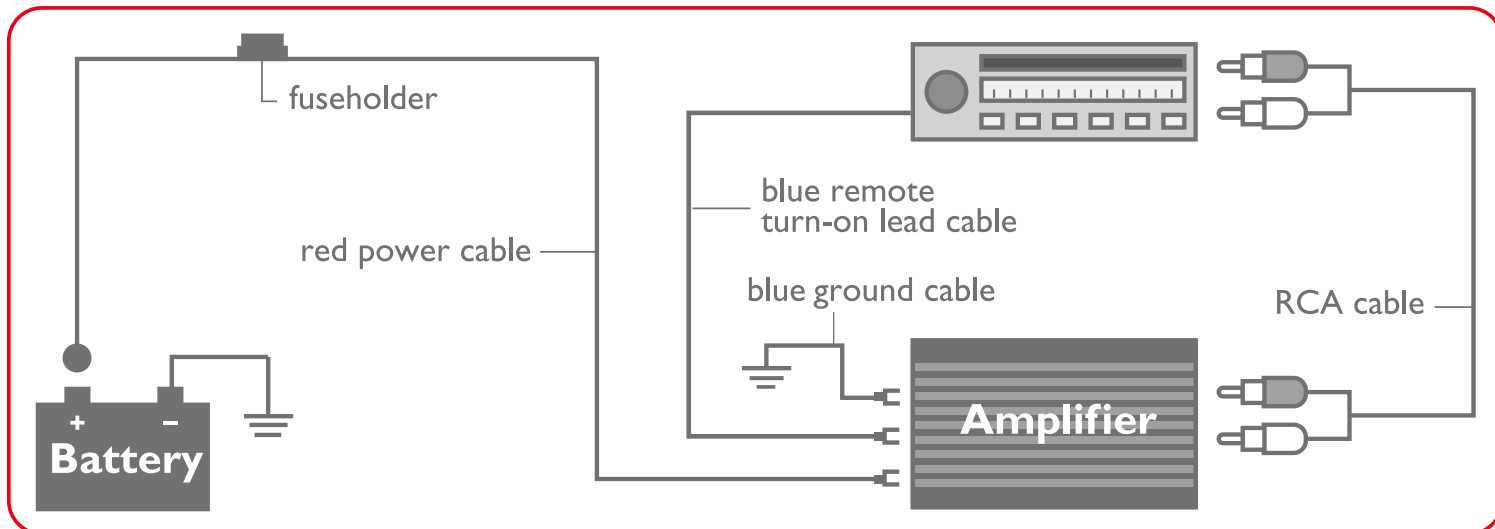

CALIBER

CPK 20D

Cable kit for amplifiers up to 1500W

CALIBER

The CPK 20D cable kit contains:

- 5m transparent sand red power cable (20 mm²) + goldplated ring terminal with red sleeve + fuseholder with 50A glass fuse
- 0,8m transparent sand blue ground cable (20 mm²) + ring terminal with blue sleeve
- 5m transparent sand blue remote cable (1,5 mm²)
- 5m sand blue signal cable with chrome plated RCA plugs
- 3 spade terminals (2 red / 1 blue)
- 10 cable binders
- firewall grommet

SE Kabelsats för förstärkare upp till 1500W

IT Kit di cavi di grande spessore per amplificatori fino a 1500W

PT Kit de cabos pesados para amplificadores até 1500W

PL Zestaw kabli dla wzmacniaczy o mocy do 1500W