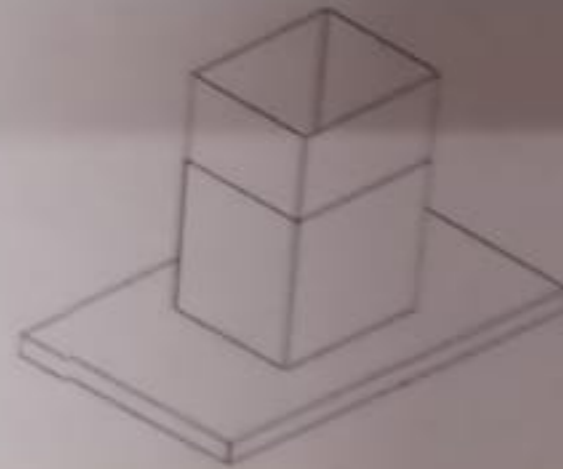

NOVY

Eilandkap Flatline 90 cm inox
Hotte centrale Flatline 90 cm inox
Inselhaube Flatline 90 cm Edelstahl
Flatline Island 90 cm stainless steel

28/09/2022

7640 / v17

565-5230

SN02381771

5 414425 076406

7640 / v17