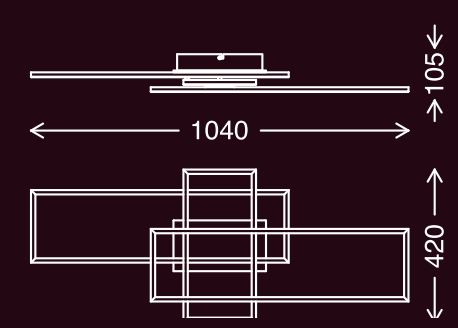

Art.-Nr. 3156-014