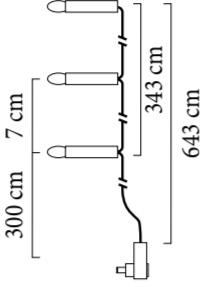

14x12x5.5CM

Per ulteriori informazioni, vedere le istruzioni all'interno della confezione.
 Další informace najdete v pokynech uvnitř balení.
 Viac informácií nájdete v pokynoch vo vnútri balenia.
 További részletekért olvassa el az utasításokat a csomagolásban.
 Pentru informații suplimentare consultați instrucțiunile din pachet.
 Для получения более подробной информации см. инструкции внутри упаковки.

Transformator Conforms to EN 61347
 24V TDC POWER IP20
 INDOOR USE ONLY

Anslet eļ luskedjam till elnätet då den befinner sig i förpackningen. Luskallorna är ej utbyrbara. För ytterligare information, se instruktion i förpackningen.
 Die Leuchte erst nach dem Auspacken elektrisch anschliessen. Die Birnen sind nicht austauschbar. Weitere Informationen entnehmen Sie bitte den Anweisungen in der Verpackung.
 Do not connect fitting to electricity supply while still in its packaging. Light source (lamp) is not replaceable. For further information, please see instructions inside the package.
 Pour davantage d'informations, voir les instructions dans l'emballage.
 Katso lisätietoja pakkauksesta.
 För ytterligare information se venligst instruktionsmanualen inde i kassen.
 Voor meer informatie, zie de instructies in de verpakking.
 Dodatkowe informacje zawarte są w instrukcji znajdującej się w opakowaniu.
 Para más información,lea las instrucciones en el envase.

Ej utbyrbar / Not replaceable / Nicht austauschbar / Non remplaçable

LED 3 kWh/1000h

Energy saving icons: A+, A, B, C, D, E, F, G (A+ is highlighted)

x 50 6,43m 3,43m 3m 7cm

IP20 24V LED

50 000 h LONG LIFE LED ENERGY SAVING