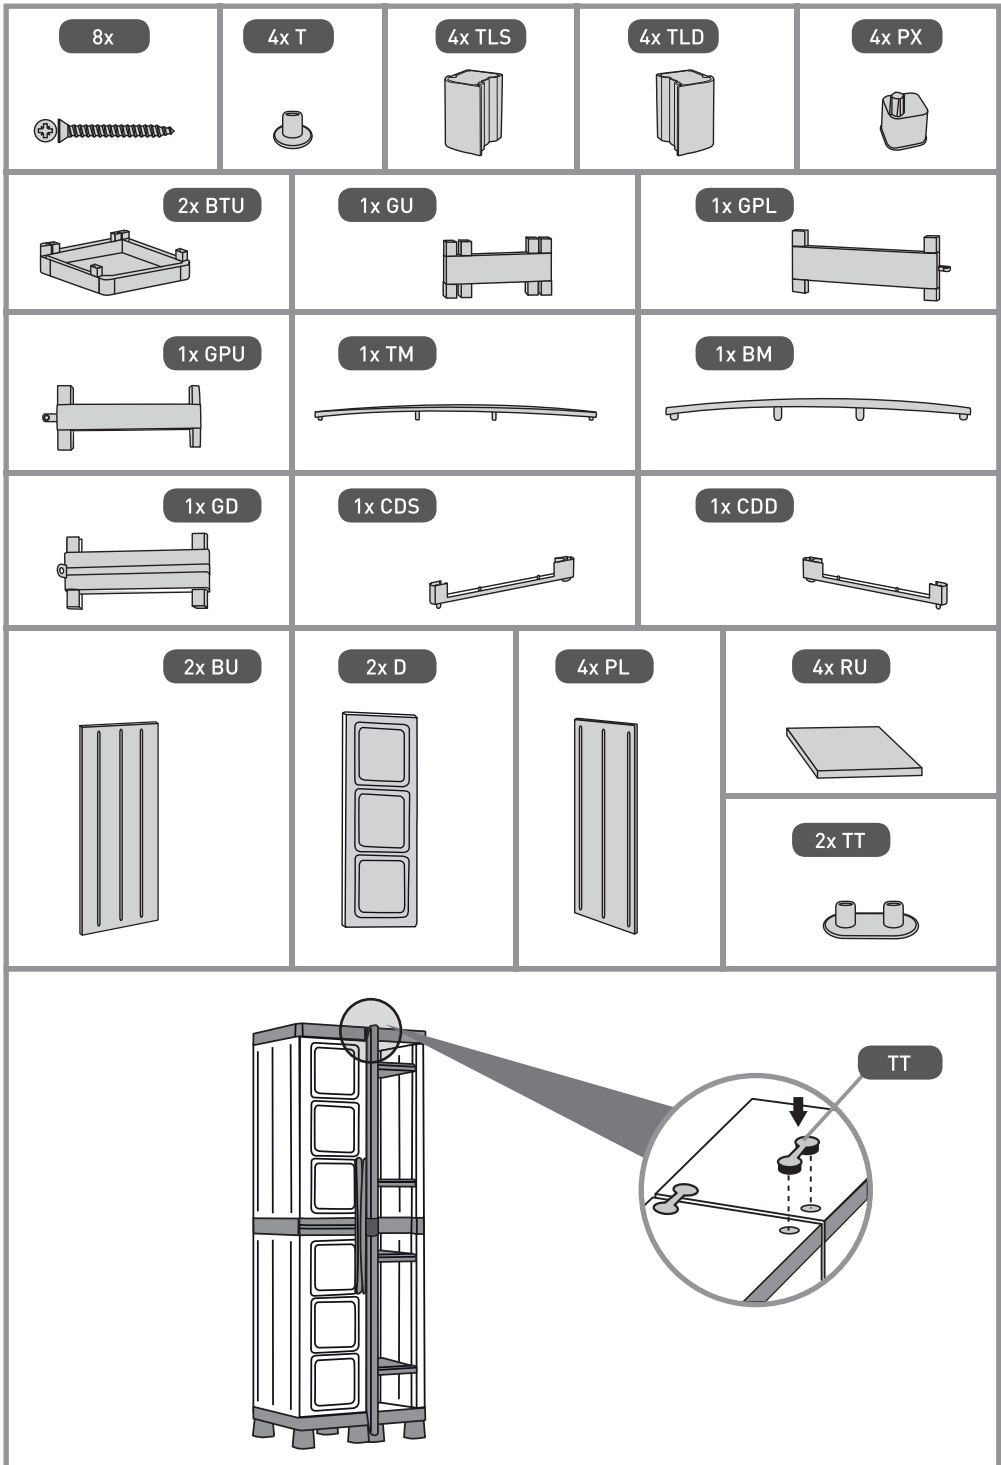

EXCELLENCE – 1 DOOR

EN ASSEMBLY INSTRUCTIONS ES INSTRUCCIONES DE MONTAJE DE INSTRUZIONI DI MONTAGGIO FR INSTRUCTIONS DE MONTAGE DE MONTAGEANLEITUNG DE MONTAGEVOORSCHRIFT
EL INSTRUCCIONES DE MONTAJE IT ISTRUZIONI DI MONTAGGIO PT INSTRUÇÕES DE MONTAGEM PL ΟΔΗΓΙΕΣ ΣΥΝΑΡΜΟΛΟΓΗΣΗΣ PL INSTRUKCJA MONTAŻU 中 装 配 说 明 HU ÖSSZESZERELÉSI ÚTMUTATÓ HR UPUTE ZA MONTAŽU
RO INSTRUCȚIUNI DE ASAMBLARE SK NAVODILA ZA MONTÁŽO SR ИНСТРУКЦИЈА ЗА МОНТАЖ RU ИНСТРУКЦИЈА ПО МОНТАЖУ
UK ІНСТРУКЦІЯ З МОНТАЖУ CZ NÁVOD K MONTÁŽI SK MONTÁŽNE POKYNY PL MONTAVIMO INSTRUKCIJA
LV UZSTĀDĪŠANAS INSTRUKCIJA ET PAIGALDAMISE JUHEND

01

02

03

04

05

06

07