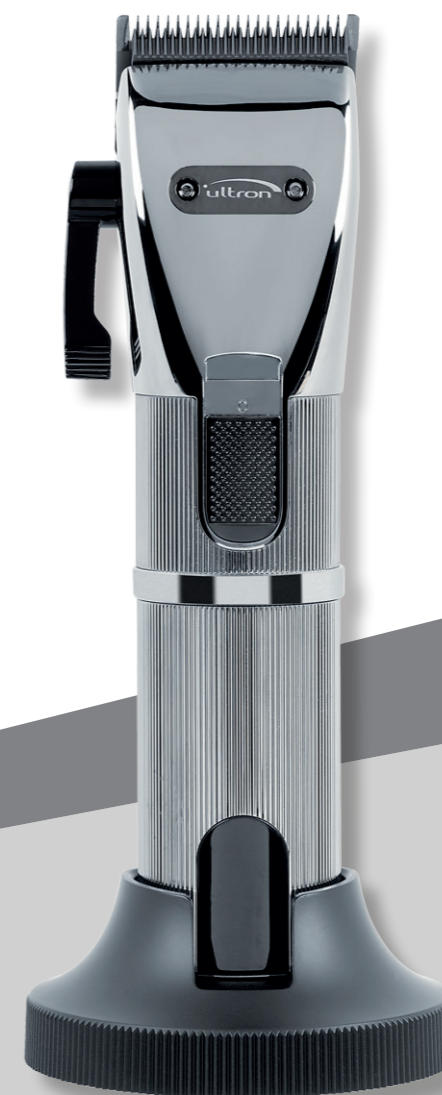

EXTREME CLIPPER

Professionele draadloze tondeuse

Referentie	7650120
EAN	5412058213663
Kappersprijs	€ 119,90
Export verpakking hvh	
Lanceerdatum	07/21

● VERKOOPSARGUMENTEN

1. Ideaal voor nauwkeurig en gelijkmatig te knippen.
2. Professionele conische hendel zorgt voor 5 stabiele niveauvergrendelingen voor een constante bediening.
3. Revolutionair koel mes: speciale technologie om het mes koel te houden bij aanraking.
4. Smart-clip technologie - de tondeuse voelt de weerstand van de messen aan en verhoogt het toerental van de motor, waardoor de tondeuse nooit zal blokkeren of verschuiven.
5. Tot 4 uur autonomie dankzij de langdurige lithiumbatterij.
6. Langer knipbereik - onze messen openen van 0,5-3,5mm.
7. Het mes kan met het bijgeleverde gereedschap ook zonder opening worden vastgezet, waardoor er een extra kniplengte ontstaat.
8. Smart LED-display toont de resterende tijd.
9. De tondeuse is uiterst stil - met een geluidsniveau van minder dan 62dB.
10. Gebruik met snoer of snoerloos.

SPECIFICATIES

- 2 snelheidsniveaus (6000-7000RPM)
- Conische hendel: 5 instellingen
- LED-display
- Lithiumbatterij
- 4 uur autonomie, 3 uur laadtijd
- 62dB
- 6,5W
- Titanium keramisch lemmet: 0,5-3,5MM
- Inclusief: set van 10 bevestigingskammen (maat 1/2, 1, 1-1/2, 2, 3, 4, 5, 6, 7, 8), laadbasis & adapter, schroevendraaier, reinigingsborstel, olie, tools om lemmet aan te passen & beschermer