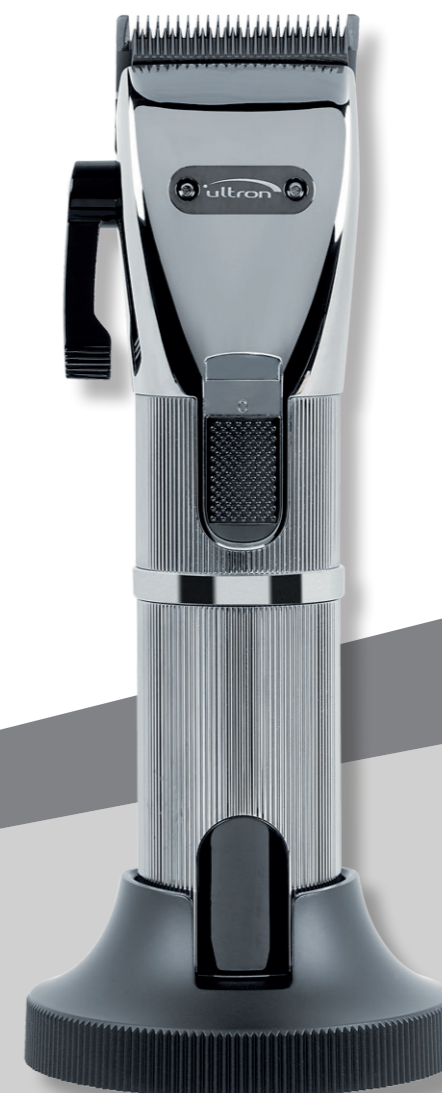

EXTREME CLIPPER

Tondeuse effilage sans fil professionnelle

Référence	7650120
EAN	5412058213663
Prix coiffeur	€ 119,90
Nombre de pièces par carton	
Date de lancement	07/21

● ARGUMENTS DE VENTE

1. Idéal pour une coupe précise et régulière.
2. Levier professionnel assurant 5 positions de verrouillage à niveau constant pour un contrôle variable à l'infini.
3. Lame froide révolutionnaire : technologie spéciale pour garder la lame froide au toucher.
4. Technologie Smart Clip : la tondeuse détecte la résistance de la lame et augmente la vitesse du moteur pour éviter les ralentissements et les blocages.
5. Jusqu'à 4 heures d'autonomie grâce à la batterie au lithium longue durée.
6. Meilleure portée de coupe : notre lame s'ouvre davantage, de 0,5 à 3,5 mm.
7. La lame peut également être à écartement zéro avec l'outil inclus, offrant ainsi une longueur de coupe supplémentaire.
8. Affichage du temps restant sur l'écran LED intelligent.
9. La tondeuse est ultra-silencieuse, avec un volume sonore en dessous de 62 dB.
10. Utiliser avec ou sans fil.

EXTREME TRIMMER

Tondeuse à lame nue sans fil professionnelle

Référence	7650130
EAN	5412058213670
Prix coiffeur	€ 79,90
Nombre de pièces par carton	
Date de lancement	07/21

● ARGUMENTS DE VENTE

1. Idéal pour tailler la barbe et la ligne de cou, ainsi que pour les contours et les bordures.
2. Lame en T ultra-précise à 360° - permet aux barbiers de créer et de tailler avec précision.
3. Lame froide révolutionnaire : technologie spéciale pour garder la lame froide au toucher.
4. Jusqu'à 2 heures d'autonomie grâce à la batterie au lithium longue durée.
5. Technologie Smart Clip : la tondeuse détecte la résistance de la lame et augmente la vitesse du moteur pour éviter les ralentissements et les blocages.
6. Moteur supérieur à 7000 rpm.
7. Voyant lumineux intelligent pour afficher le niveau de batterie.
8. La tondeuse est ultra-silencieuse, avec un volume sonore en dessous de 62 dB.
9. Utiliser avec ou sans fil.