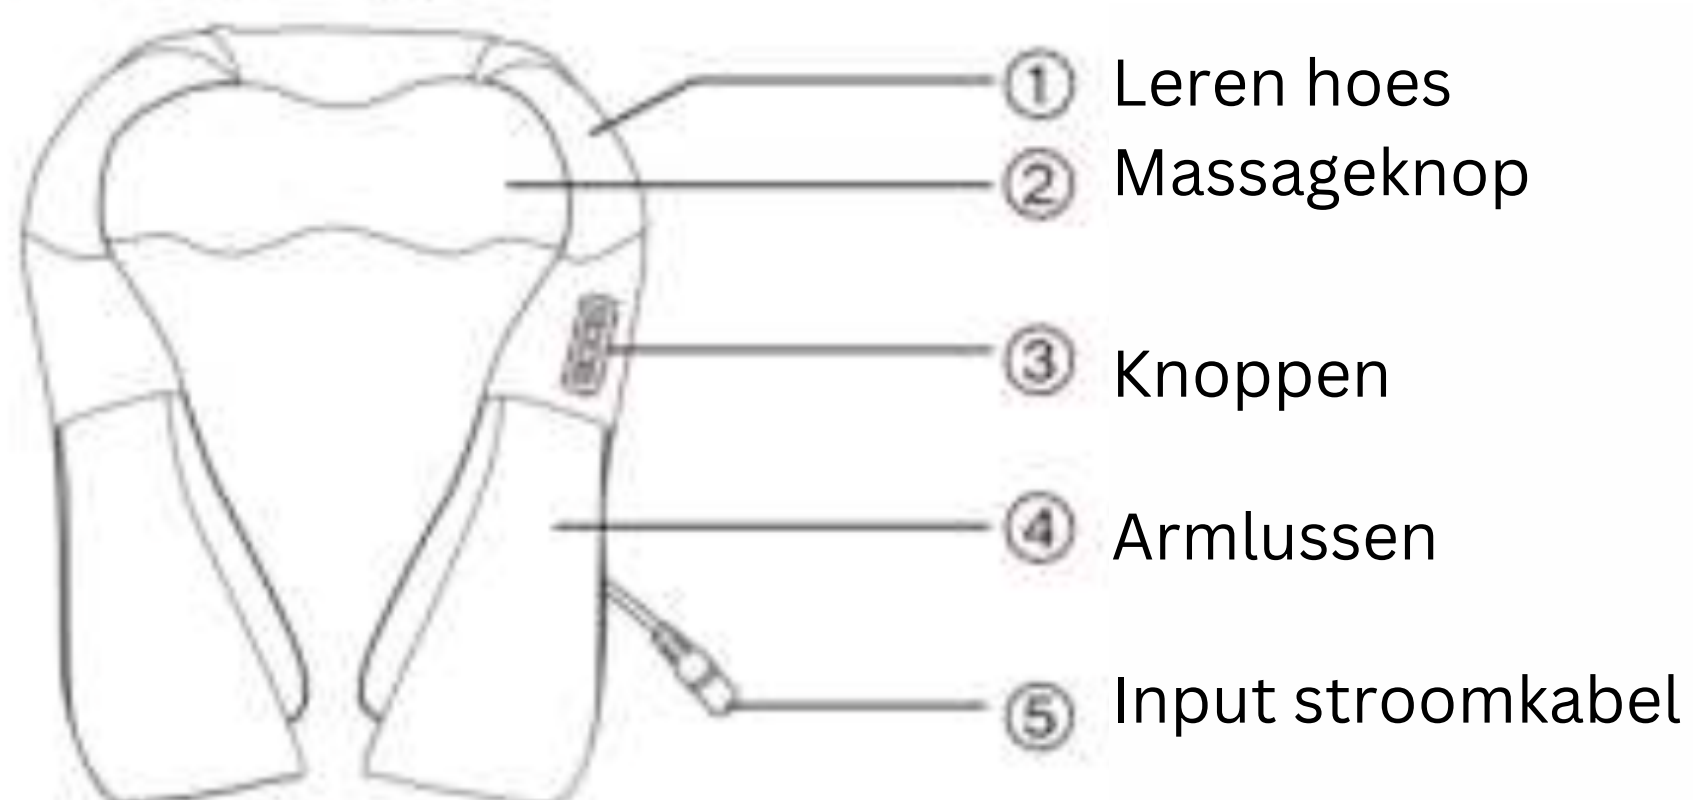

Schouders

Nek

Rug

Middel

Buik

Dijen

Benen

Voeten

Kuiten

ONDERDELENLIJST

A Massage apparaat

B Stroomkabel

C Kabel voor auto

Technische specificaties

Nominale spanning: **DC12V**
Nominale vermogen: **24W**
Nominale frequentie: **50Hz**

UITLEG KNOPPEN