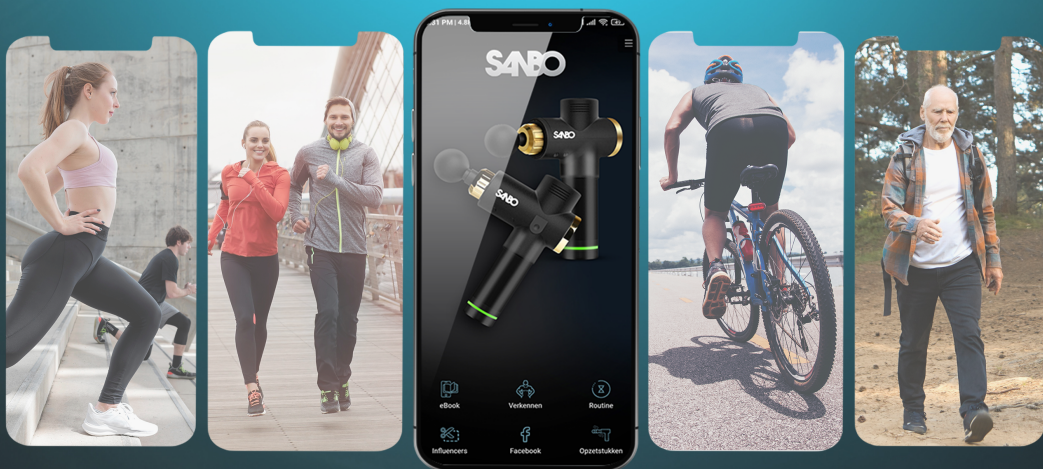

APPLICATIE SANBOSPORTS

De SANBO Massage App is gratis te downloaden in de iOS en Google Play Store en helpt met o.a. uitleg over opzetstukken, de massage en tijdsduur. Daarnaast is er ook een E-Book beschikbaar waarin alle informatie omtrent percussie therapie op een duidelijke manier wordt uitgelegd. Door de makkelijk te gebruiken lay-out is het eenvoudig om verschillende type massages te kiezen en verschillende routines te volgen. Daarnaast zijn er verschillende features om de kennis van de gebruiker te verbreden en zo zelfbewuster te worden van de juiste massage technieken.

QR-Code: