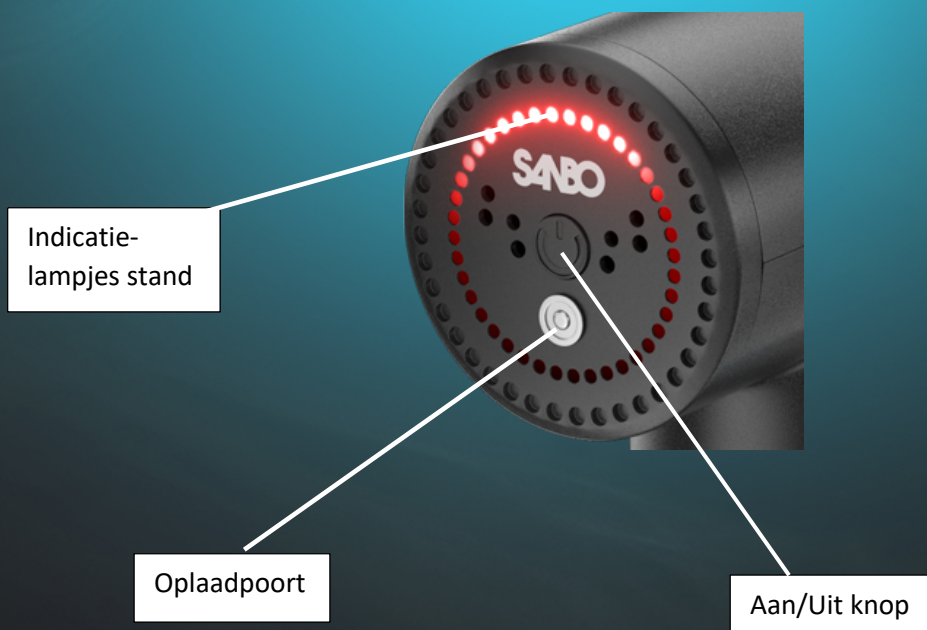

aanspraak maken op vergoeding of geld terug garantie. Ook prijsvariatie en/of wijzigingen zijn niet verhaalbaar.

Gebruikersinstructies & Specificaties

Let op: Sanbo is op geen enkele manier aansprakelijk aan persoonlijke letsel en/of schade aan andere personen/voorwerpen, als gevolg van het niet opvolgen van onderstaande instructies en bovenstaande veiligheidswaarschuwingen. Het gebruik van de massage gun is geheel op eigen risico. Voor vragen en/of opmerkingen over het product, de instructies en/of de handleiding, dient er contact gelegd te worden met het betreffende serviceteam.

Specificaties Massage Gun