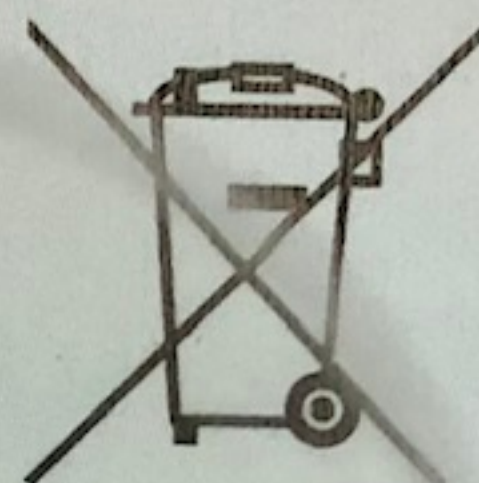

Batteries included - 3x LR44.

Piles incluses - 3x LR44.

Batterien inklusive - 3x LR44.

CE UK  
CA

**Rex**  
LONDON

WARNING! Choking hazard; small parts. Not for children under 3 years.

ATTENTION! Risque d'étouffement; petites pièces. Ne convient pas aux enfants moins de 3 ans.

WARNUNG! Erstickungsgefahr; enthält kleinteile. Nicht für Kinder unter 3 Jahren geeignet.

Designed in the UK. Rex International LTD, 3-4 Allied Way, London, W3 0RL, UK.

Rex London BV. Groeneweg 17, 9320 Aalst, Belgium. Contact: [info@rexlondon.com](mailto:info@rexlondon.com)