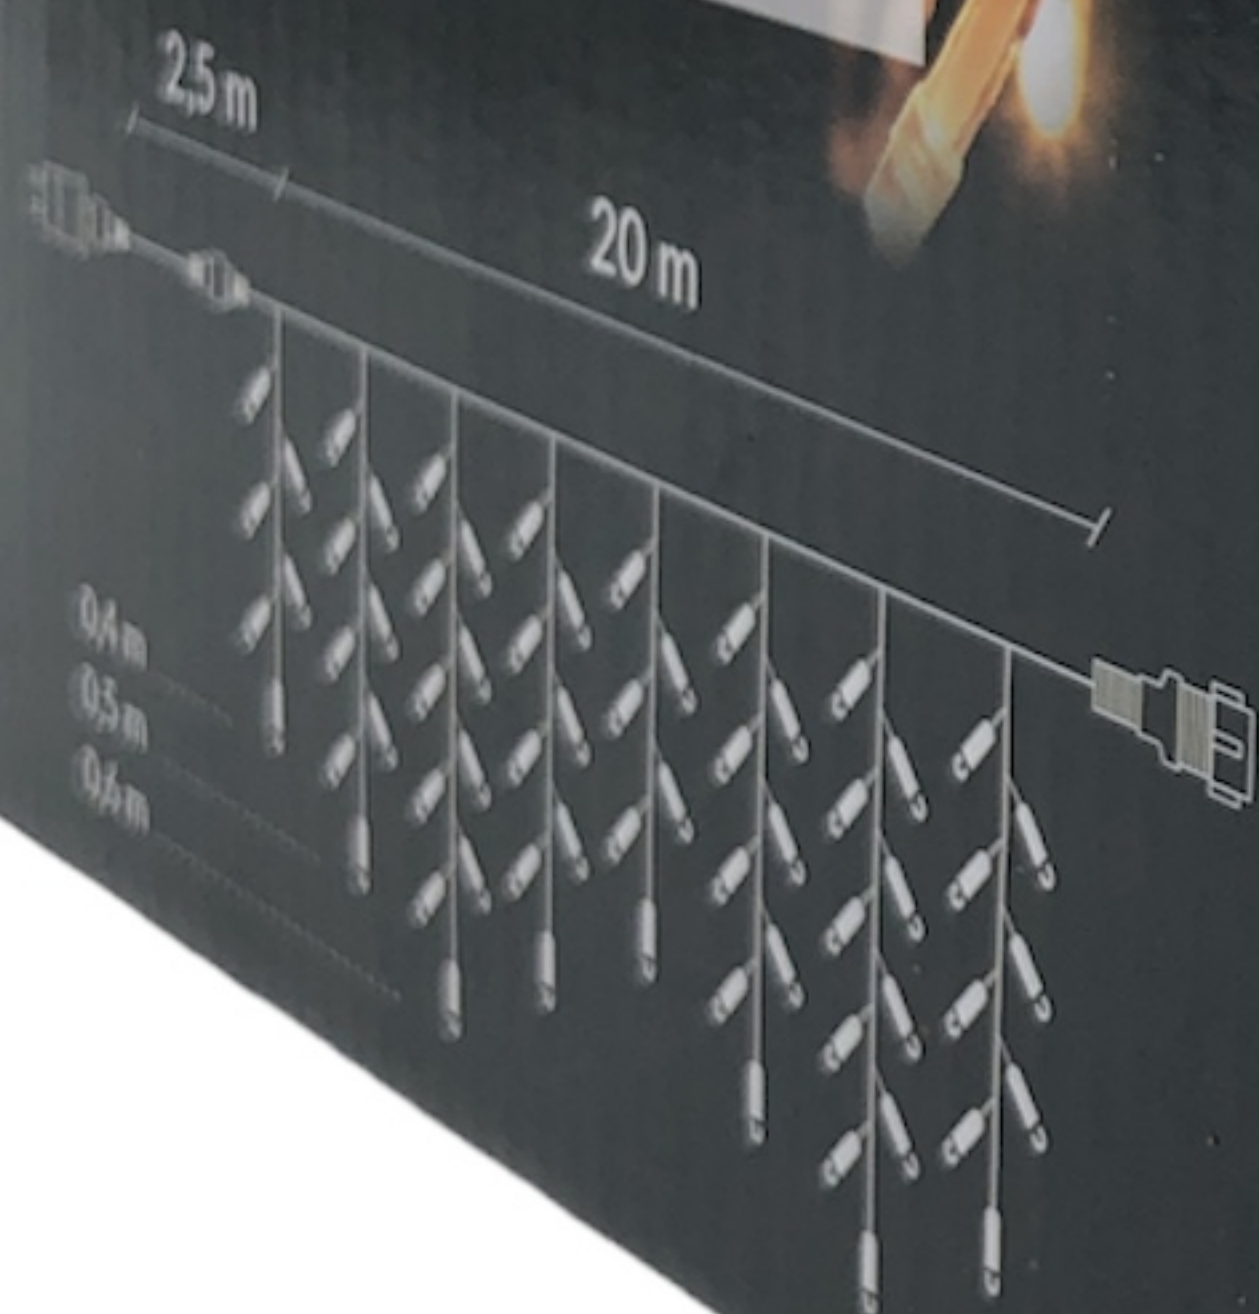

KURTYNA SOPLE
ICICLE LED LIGHTS

PL Kurtyna sople 500 LED do użytku wewnątrz oraz na zewnątrz pomieszczeń. Nie należy podłączać lampek LED w opakowaniu do zasilania.
ENG Icicle lights 500 LED for outdoor and indoor use. Do not operate the product in packaging.

Producent/Manufacturer: Springos sp. z o.o. sp. k.
Kłaj 701; 32-015 Kłaj; Polska

Wyprodukowano w ChRL Produced in the PRC

Zasilanie diod LED / LED data: 1,8-3,6 V / 20mA
Zasilacz / transformer data: 31 V / 12 W
7,5 W 500L
220-240 ~ 50-60 Hz
Moc / power: 7,5 W