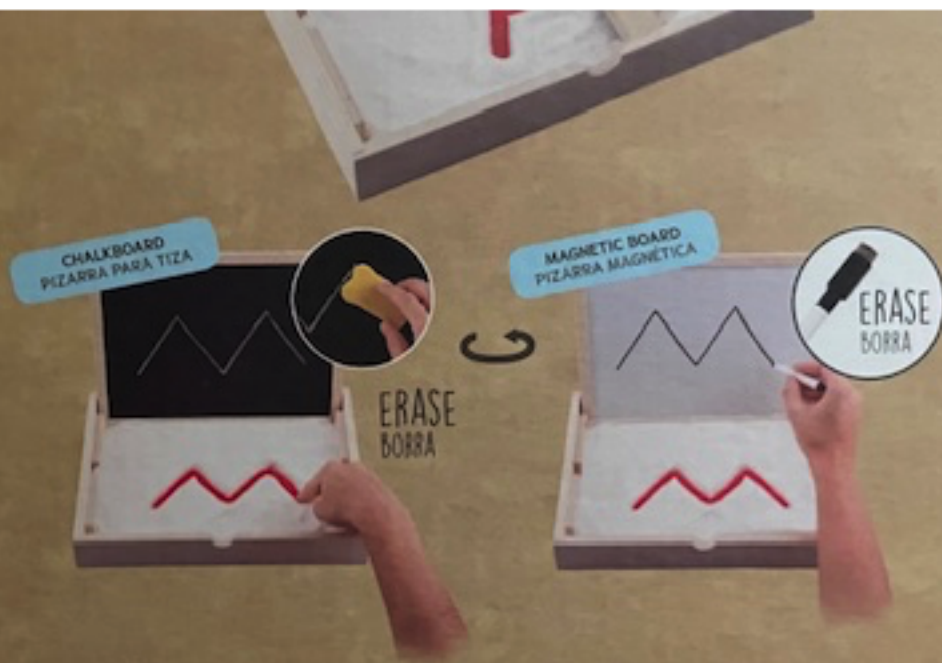

ther  
rena

y los datos del fabricante. **EN**  
details. **FR** SET PLATEAU ET  
insi que les coordonnées du  
ng en de gegevens van de  
er aufbewahren. **IT** VASSOIO  
el fabbricante. **PT** QUADRO  
ΑΙΣΘΗΤΗΡΙΟΣ ΔΙΣΚΟΣ ΠΑ ΤΗΝ  
rñ. **NO** FLER-SENSOR BRETT  
ISENSORISK BRICKA FÖR ATT  
gifterna om tillverkaren. **DA**  
lysningerne om fabrikanten.  
ia. Sällytä nämä ohjeet ja  
aleca się zachować niniejsze  
rze meg a tájékoztatót és a  
tieto információ a údaje od  
yrobce. **TR** YAZMA HAZIRLIĞI  
MULTISENZORİÇNA TABLA ZA  
varnem mestu. **RO** SUPORT  
ФУНКЦИОНАЛЬНЫЙ ПЛАНШЕТ  
одителя. **ET** MULTISENSORIGA  
OČA. Upozorenje. Mali dijelovi.  
Saglabājiet šo informāciju un  
ormāciju apie gamintoją. **BG**  
изводител. **IS** MARGÞÆTTUR