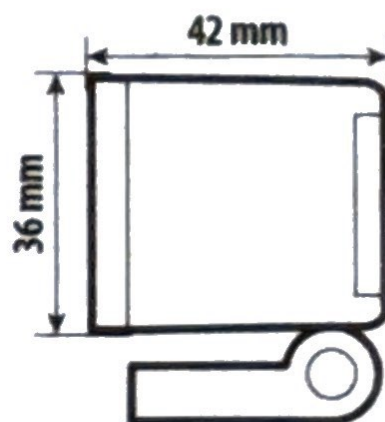

POWER LIGHT

WL-19

Luce focalizzata
Focus beam

600 lm

Faro lavoro

- Struttura in Alluminio

Working light

- Aluminium housing

Feu de travail

- Structure en aluminium

Luz de trabajo

- Estructura de aluminio

Arbeitsscheinwerfer

- Aluminiumstruktur

Filo rosso - red cable

Filo nero - black cable

Viti e staffe di fissaggio incluse *Fixing accessories included*