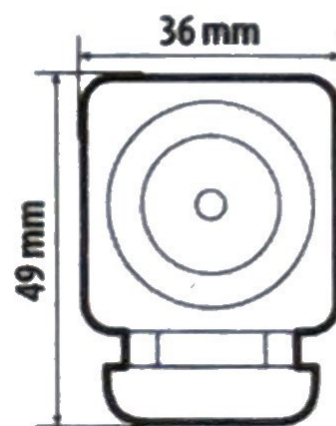

POWER LIGHT

WL-19

Luce focalizzata
Focus beam

600 lm

Faro lavoro

- Struttura in Alluminio

Working light

- Aluminium housing

Feu de travail

- Structure en aluminium

Luz de trabajo

- Estructura de aluminio

Arbeitsscheinwerfer

- Aluminiumstruktur

Filo rosso - red cable

Filo nero - black cable

Viti e staffe di fissaggio incluse *Fixing accessories included*