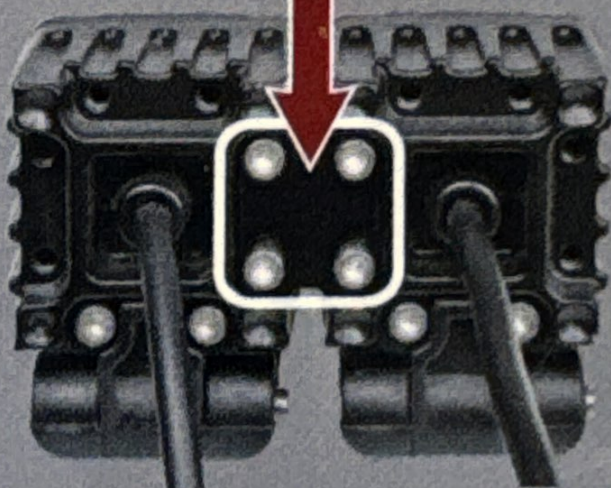

Lot. N° 38721

Made in China

Art. 72338

8 000692 723388

Sistema componibile
Combo system

Secondo pezzo da ordinarsi separatamente

Additional light to be ordered separately

Art. 72338

Luce focalizzata
Focus beam

Incluso nella confezione

Art. 72339

Luce ampia
Wide beam

Versione da ordinarsi separatamente