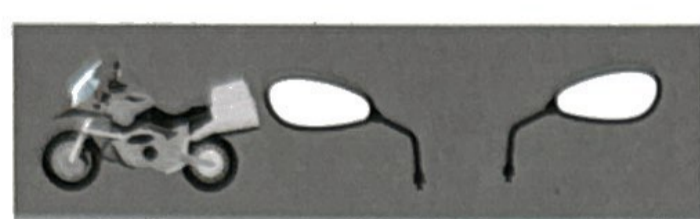

SX + DX

2 pcs

INFINITY

-  Specchi moto
-  Motorcycle mirrors
-  Miroirs pour moto
-  Paar spiegel
-  Pareja espejos

Attacco a manubrio
 Handlebar fitting - Fixation au guidon
 Anschluss an die Lenkstange
 Enganche por manillar