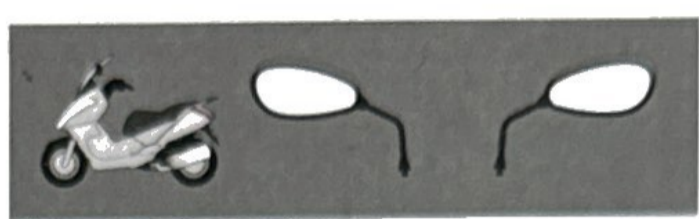

SX + DX

2 pcs

INFINITY

-  Specchi moto
-  Motorcycle mirrors
-  Miroirs pour moto
-  Paar spiegel
-  Pareja espejos

Attacco a manubrio
 Handlebar fitting - Fixation au guidon
 Anschluss an die Lenkstange
 Enganche por manillar