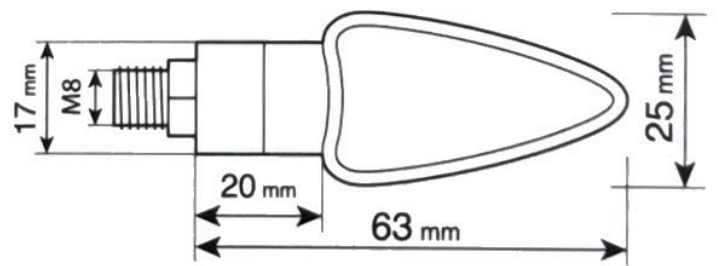

# ARROW 2

-  Indicatori di direzione a led
-  Led corner lights
-  Indicateurs latéraux
-  Led blinkerlampen
-  Indicadores de dirección

Filo colorato - colored cable - câble coloré - farbiges Kabel - cable de color