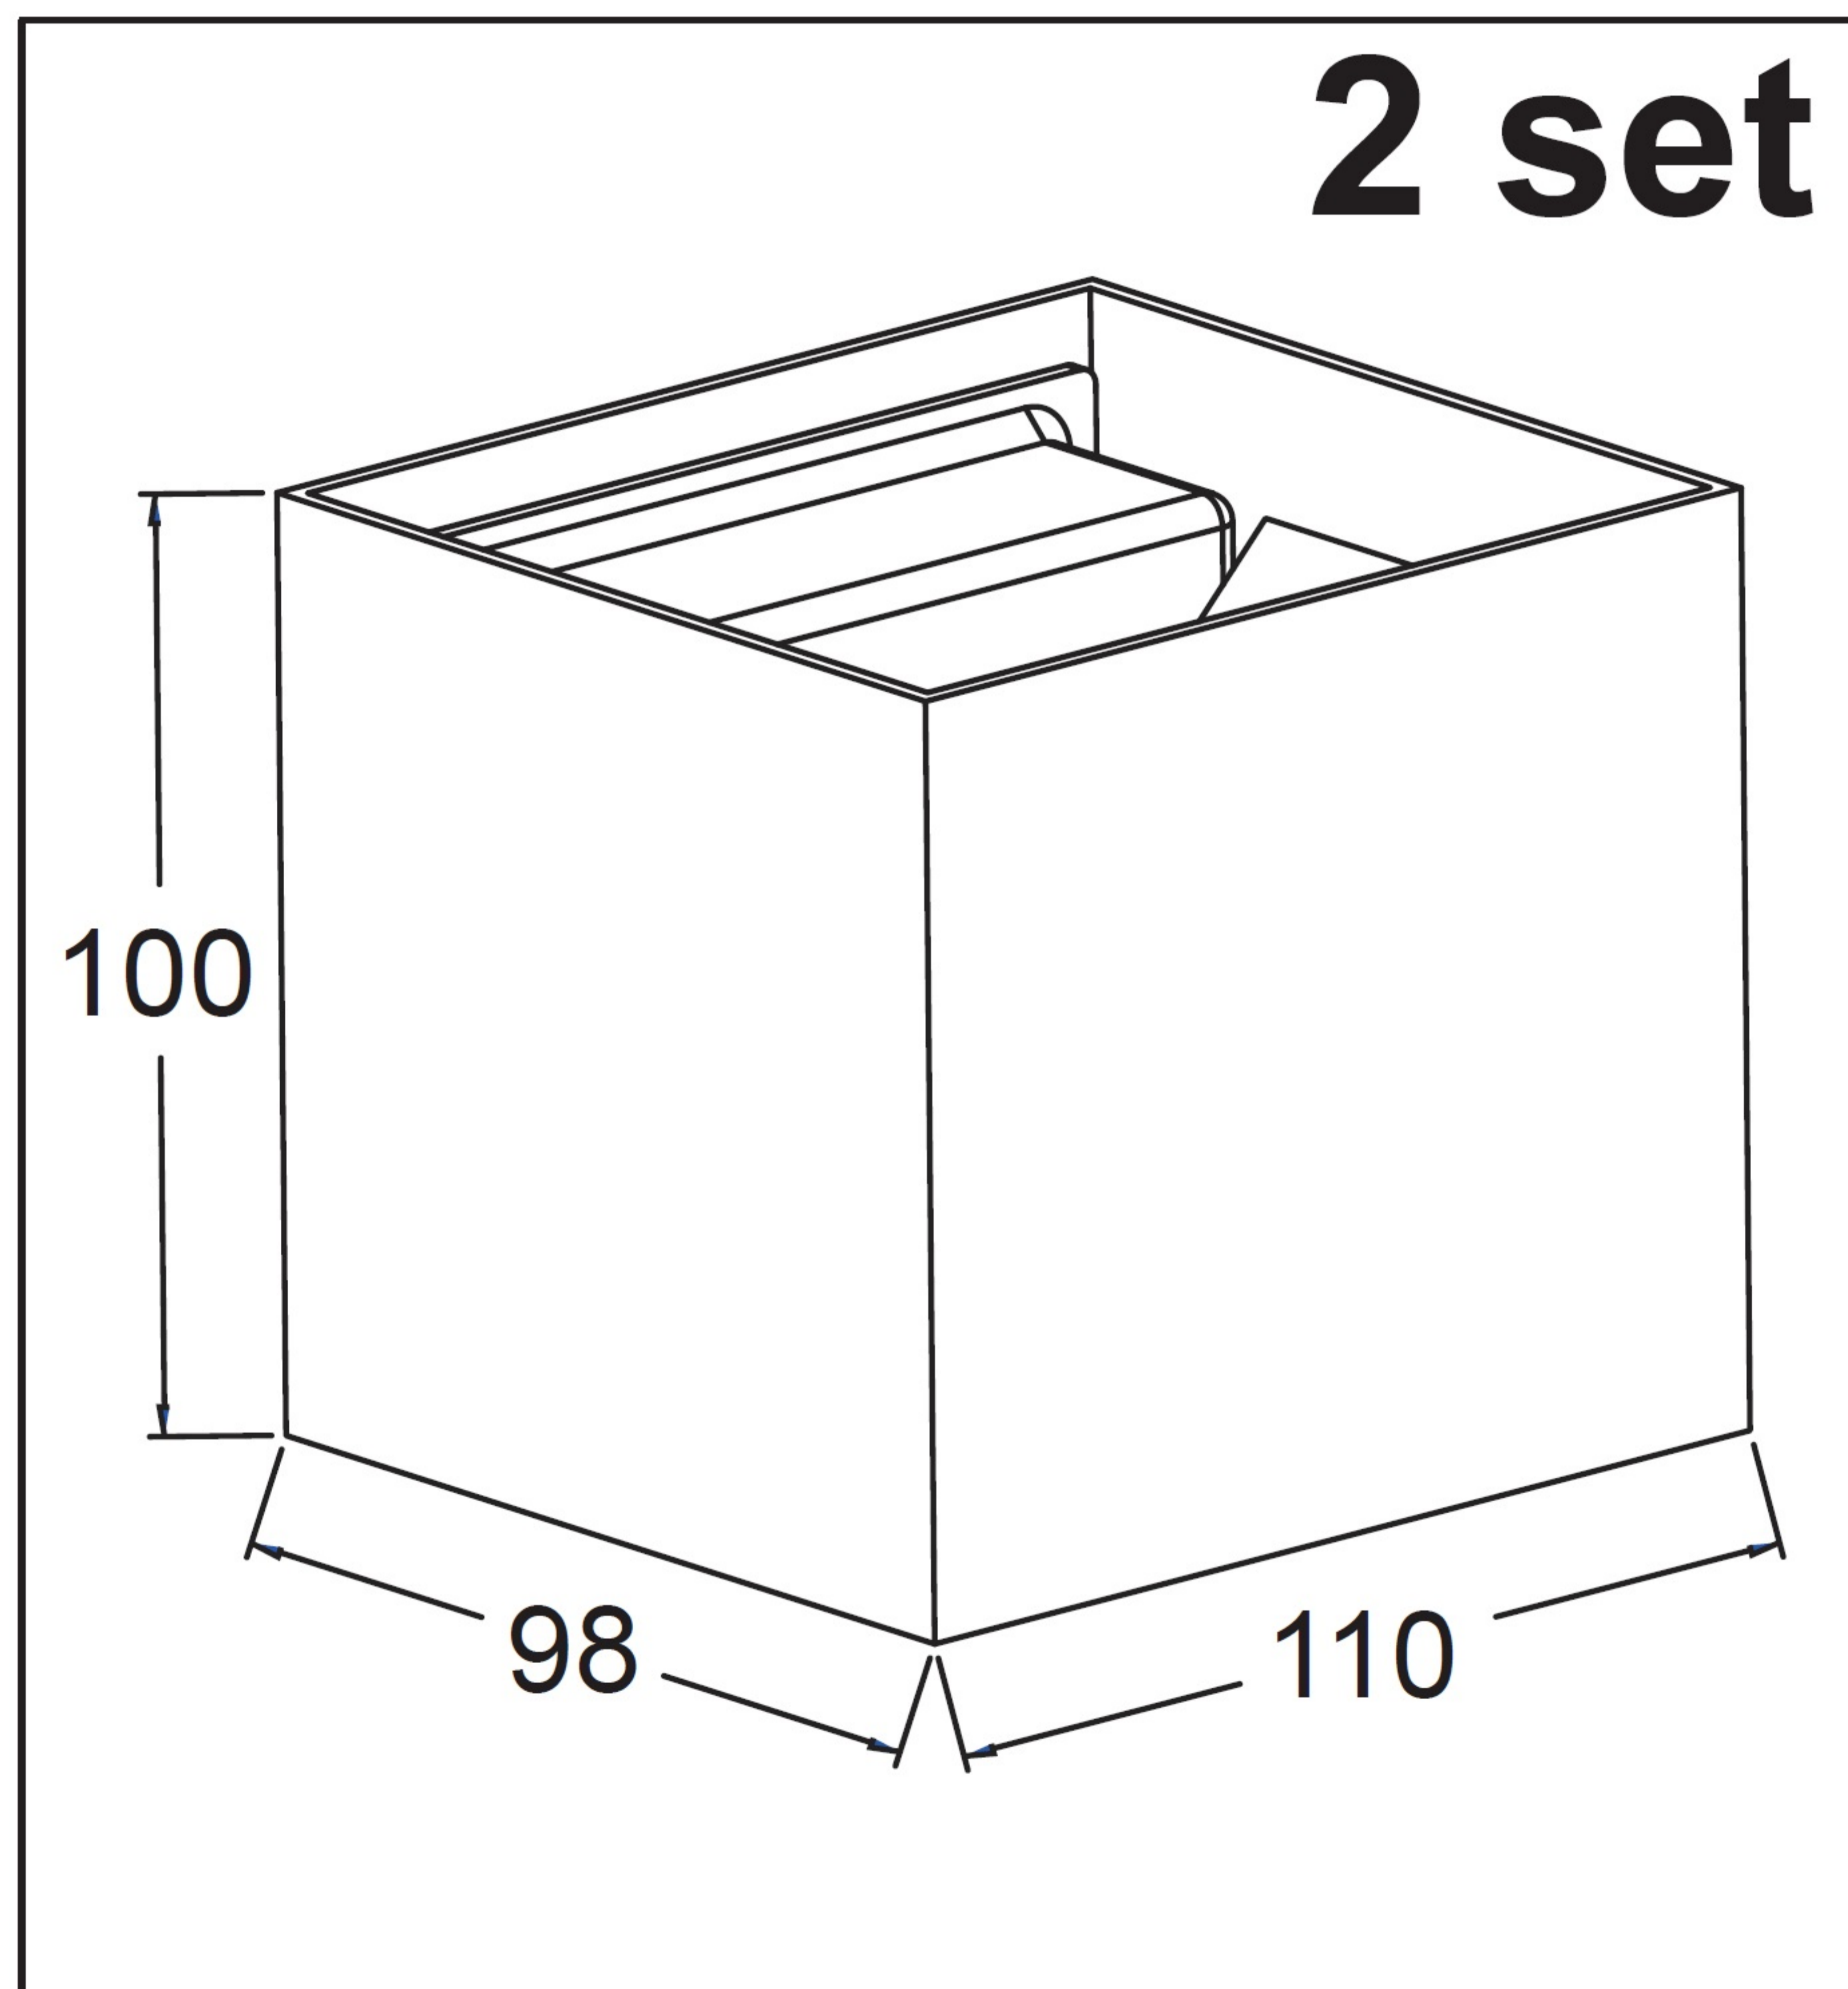

Art.-Nr.:8015-02W

2 set White effect Up & Down Wall Light

Input 220-240V~50Hz/IP44

G9 max. 5W

incl. Bulb (3000K/400lm/RA>80)

Trango GmbH
Jakobsberg 1
D-59929 Brilon
www.trango.de