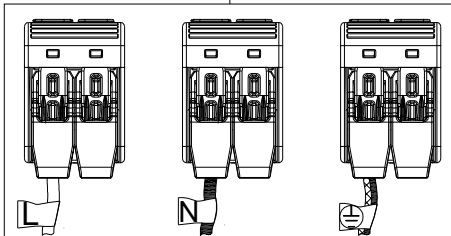

A

Item number:102302230

1 x max 40W E27 220-240V 50/60Hz

www.CHERICONI.com
Chericoni Lighting
Bronstraat 33
1976 BC IJMUIDEN
Netherlands

1

3

2

4

5

L

N