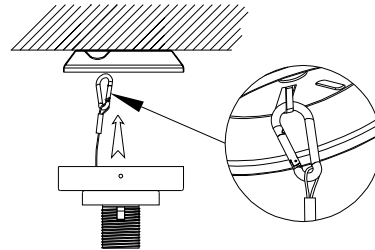

A

Item number:102302230

1 x max 40W E27 220-240V 50/60Hz

www.CHERICONI.com
Chericoni Lighting
Bronstraat 33
1976 BC IJMUIDEN
Netherlands

1

3

2

4