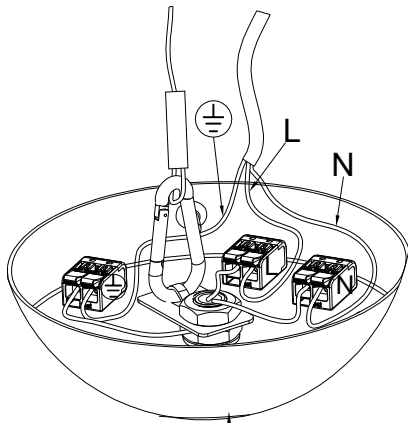

A

Item number:102302230

1 x max 40W E27 220-240V 50/60Hz

www.CHERICONI.com
Chericoni Lighting
Bronstraat 33
1976 BC IJMUIDEN
Netherlands

1

3

2

4

5

L

N