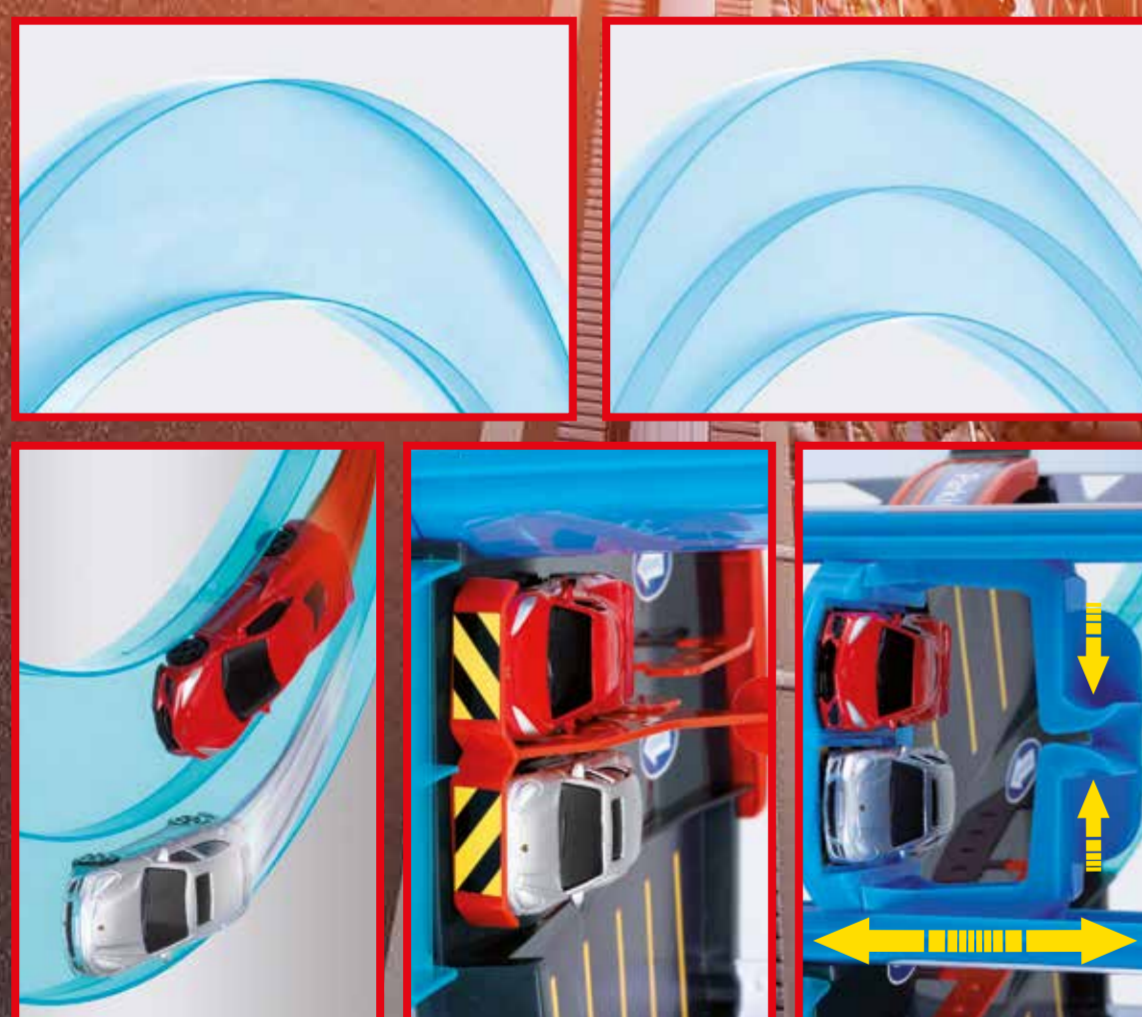

55,0 cm
21,7 inch

BOSCH
Service