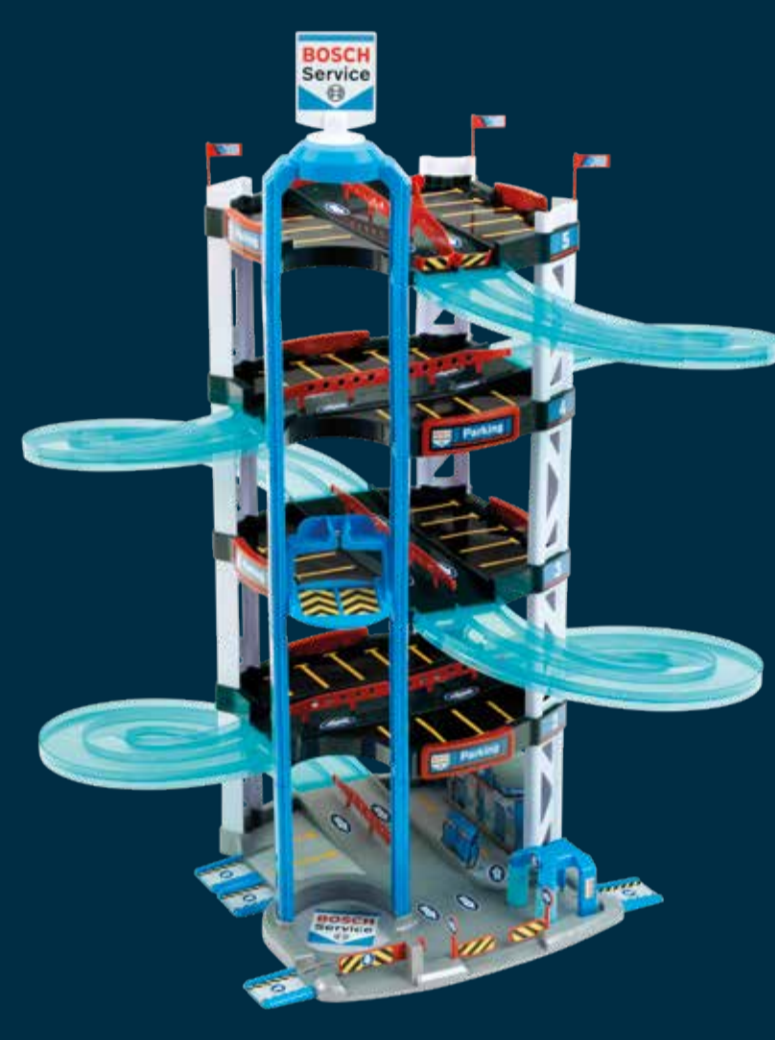

LEVEL 5 CAR PARK

my BOSCH service
3+ 2813

LEVEL 5 CAR PARK

- Bosch Car Service Carpark with 5 levels
- Bosch Car Service Parkhaus mit 5 Ebenen
- Garage Bosch Car Service 5 niveaux
- Bosch Car Service Aparcamiento con 5 plantas
- Autosilo Bosch Car Service a 5 piani
- Bosch Car Service parkkegarage met 5 etages
- Parque de estacionamento Car Service da Bosch com 5 níveis
- Bosch Car Service, parkniri e 5 urovniemi
- Bosch Car Service parkovišće s 5 úrovnemi
- Bosch Car Service parking z 5 pozijomami
- Bosch Car Service iKopót je 5 emleköz
- Bosch autóserviz 5 szintes parkolóházzal
- Bosch Car Service - parkirna hiša s 5 nivoji
- Bosch Car Service Parkingshus med 5 våningar