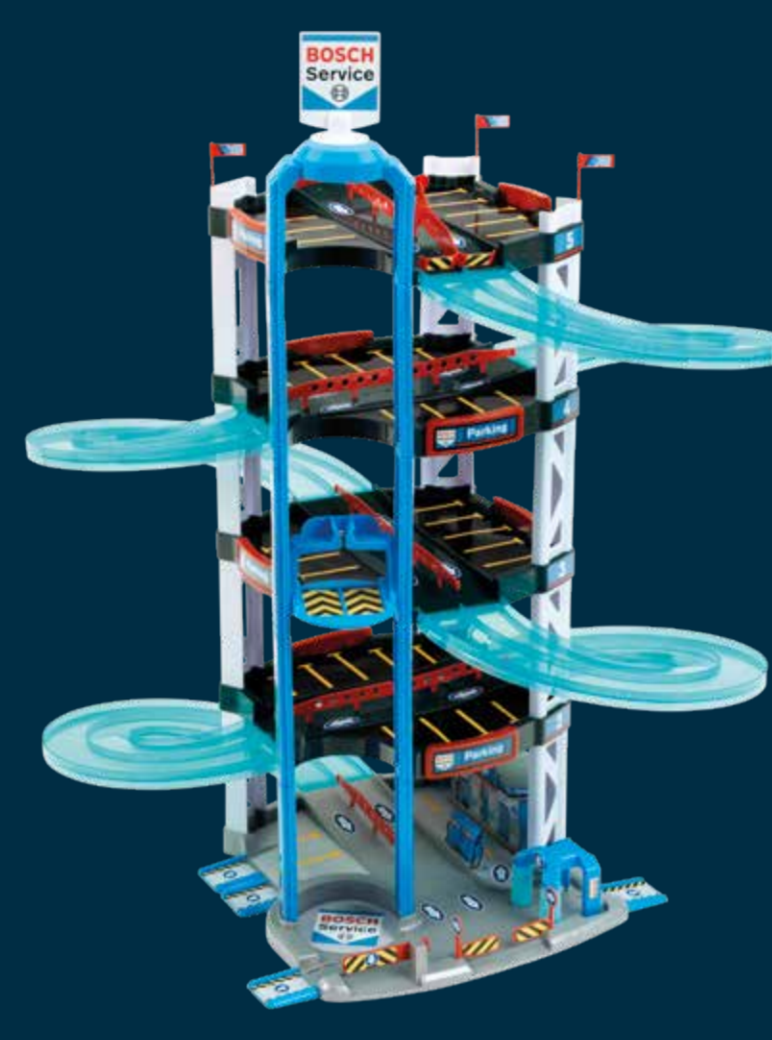

LEVEL 5 CAR PARK

- Contento
- Contiene
- Contiine
- Contento
- Contiene
- Contiine
- Contiene
- Contiene