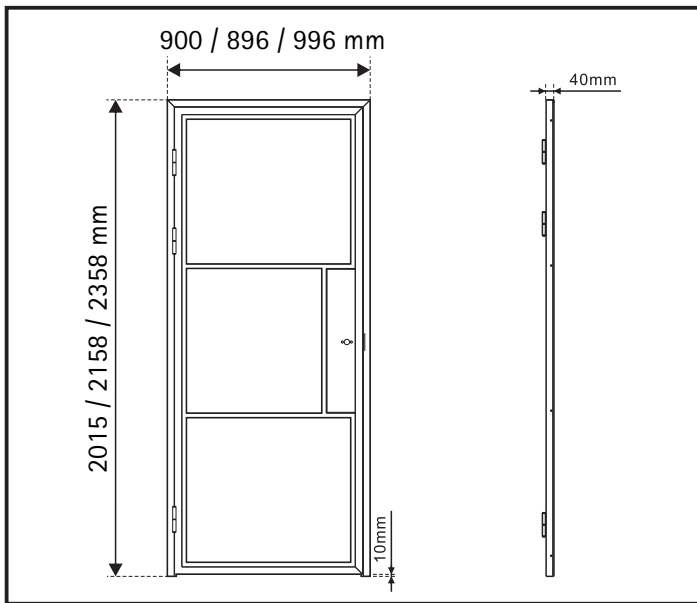

Montageanleitung, Assembly Instructions Notice de Montage, Montagehandleiding

900-1
11-23

622008
622016
622020

Türanschlag links, door left, fixation gauche, montagezijde links

Montageanleitung, Assembly Instructions Notice de Montage, Montagehandleiding

622009
622017
622021

Türanschlag rechts, door right, fixation droite, montagezijde rechts