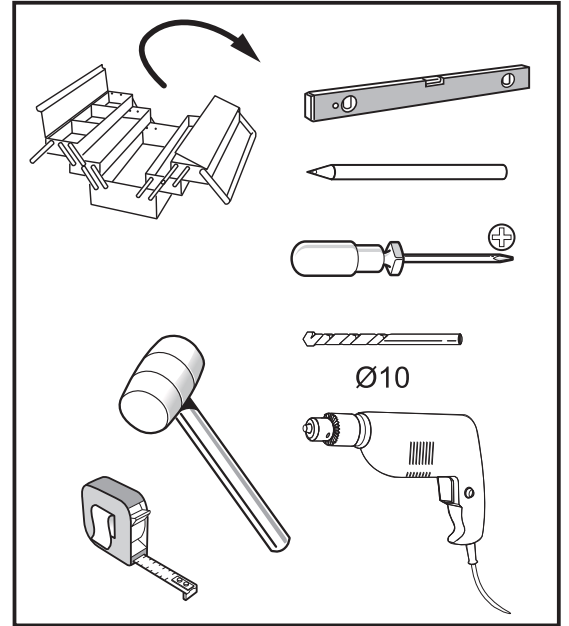

Montageanleitung, Assembly Instructions Notice de Montage, Montagehandleiding

900-1
11-23

622008
622016
622020

Türanschlag links, door left, fixation gauche, montagezijde links

Montageanleitung, Assembly Instructions Notice de Montage, Montagehandleiding

622009
622017
622021

Türanschlag rechts, door right, fixation droite, montagezijde rechts