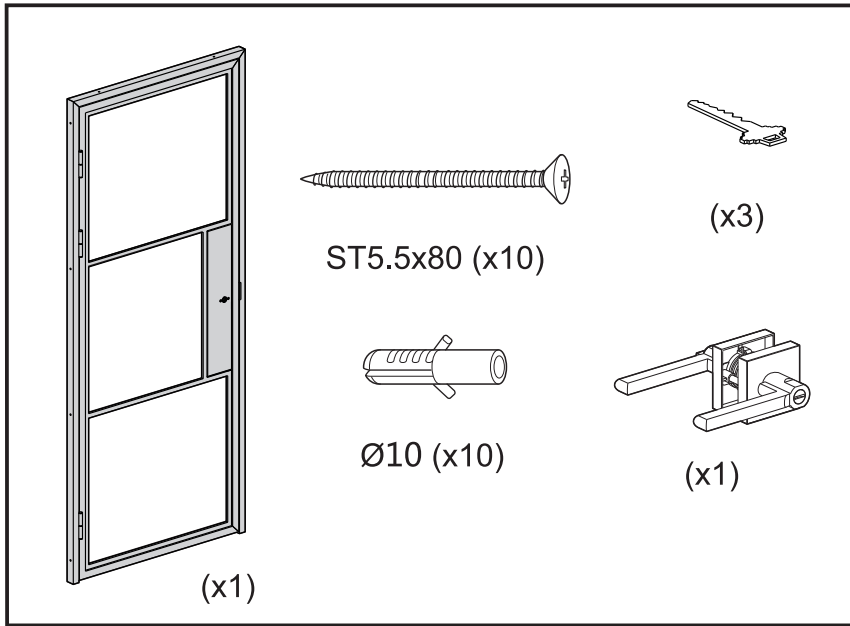

Montageanleitung, Assembly Instructions Notice de Montage, Montagehandleiding

900-1
11-23

622008
622016
622020

Türanschlag links, door left, fixation gauche, montagezijde links

Montageanleitung, Assembly Instructions Notice de Montage, Montagehandleiding

622009
622017
622021

Türanschlag rechts, door right, fixation droite, montagezijde rechts