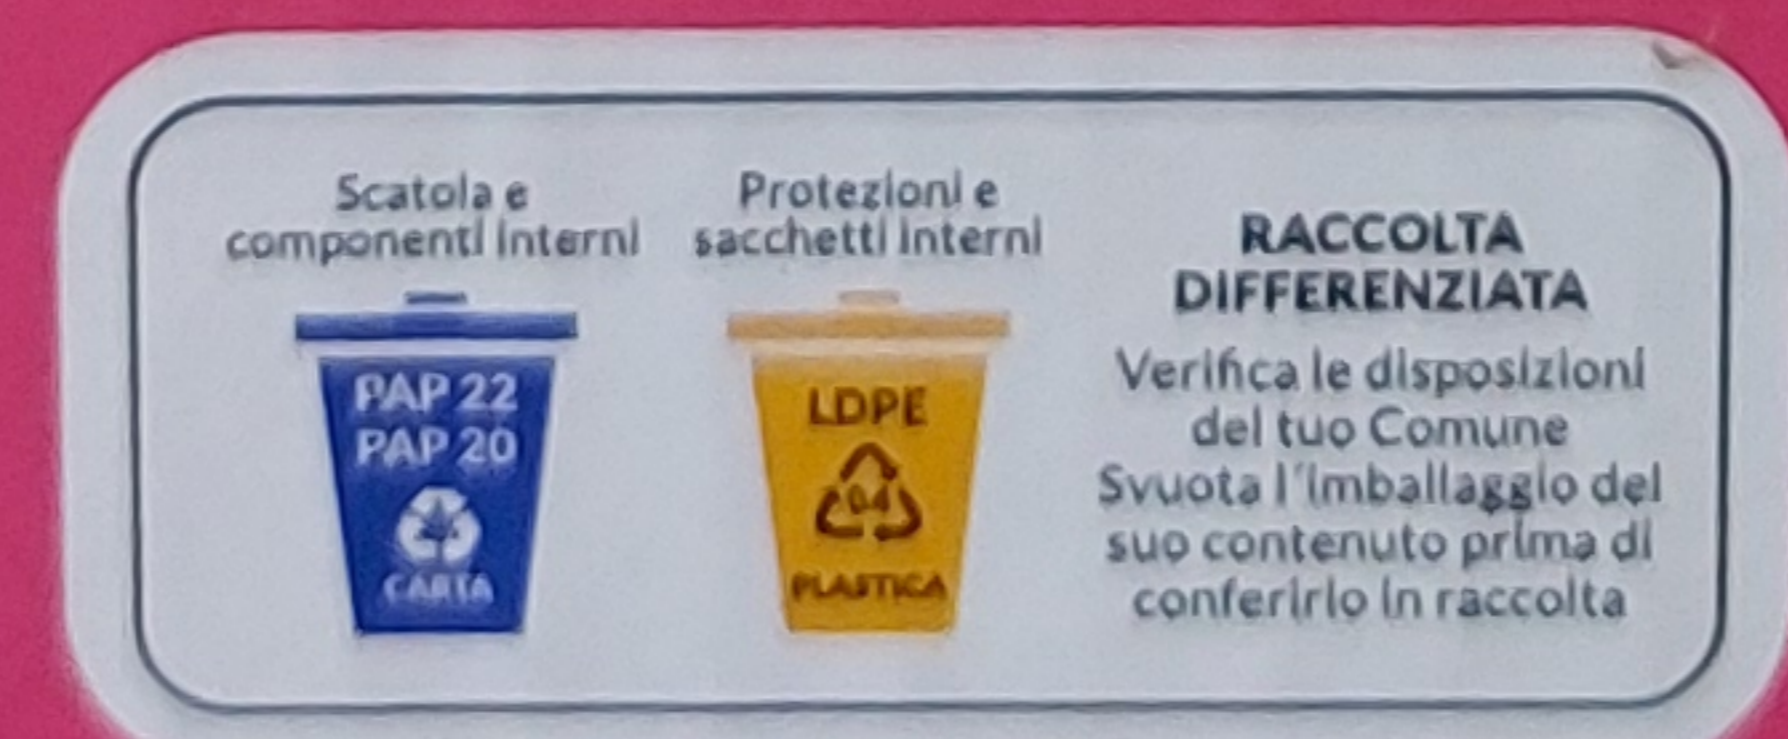

fisura.

LLT2410235

Pink base / Base rosa / Base rose

Degraded liquid / Líquido degradado / Liquide dégradé

Lava Orange / Lava Naranja / Lava Laranja

SEE HOW IT WORKS! / DESCUBRE COMO FUNCIONA!

8 435436 734342