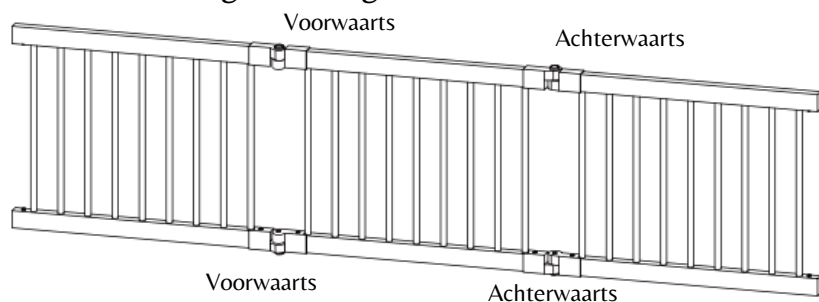

Onderdelen van de PrimeWood Playpen

Lucellia®
PrimeWood

Deur

Hek

Houten stok

Connector

(Bovenkant)
(Onderkant)

Anti-slip sticker
(Onderkant)

1 Montage instructies voor connector

2 Installatierichting van aangrenzende connectoren

3 Installatiestappen voor houten stok

Duw de houten stok stevig tussen de connectoren en klik vervolgens de connectoren in het hek