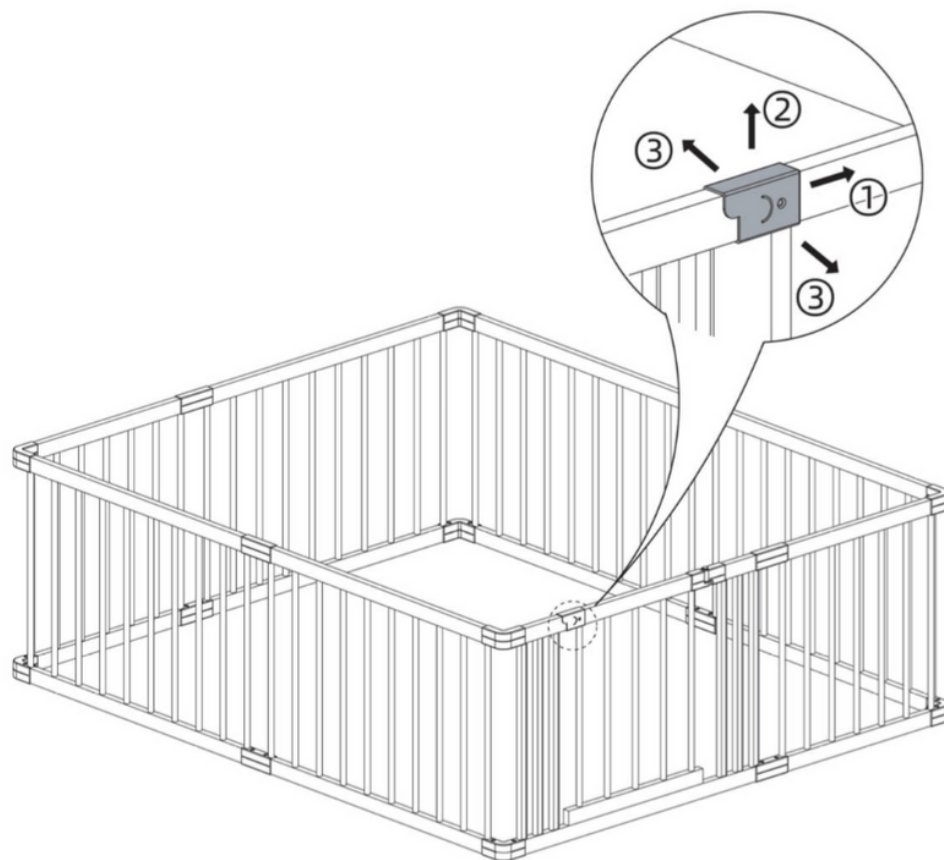

Onderdelen van de PrimeWood Playpen

Lucellia®
PrimeWood

Deur

Hek

Houten stok

Connector

(Bovenkant)
(Onderkant)

Anti-slip sticker
(Onderkant)

1 Montage instructies voor connector

2 Installatierichting van aangrenzende connectoren

3 Installatiestappen voor houten stok

Duw de houten stok stevig tussen de connectoren en klik vervolgens de connectoren in het hek

GEBRUIKSAANWIJZING VOOR DE DEUR

1. Trek naar rechts.
2. Til op.
3. Duwen naar voren of achteren, beide zijn mogelijk