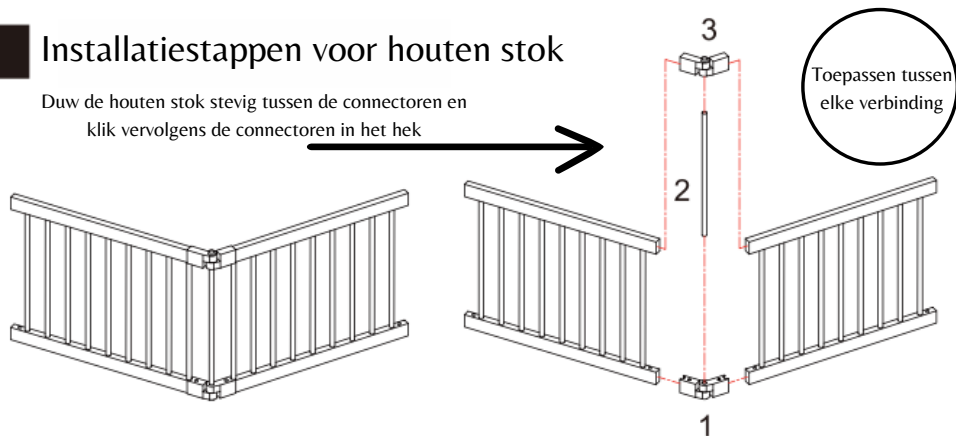

Onderdelen van de PrimeWood Playpen

Lucellia®
PrimeWood

Deur

Hek

Houten stok

Connector

(Bovenkant)
(Onderkant)

Anti-slip sticker
(Onderkant)

1 Montage instructies voor connector

2 Installatierichting van aangrenzende connectoren

3 Installatiestappen voor houten stok

Duw de houten stok stevig tussen de connectoren en klik vervolgens de connectoren in het hek

GEBRUIKSAANWIJZING VOOR DE DEUR

1. Trek naar rechts.
2. Til op.
3. Duwen naar voren of achteren, beide zijn mogelijk