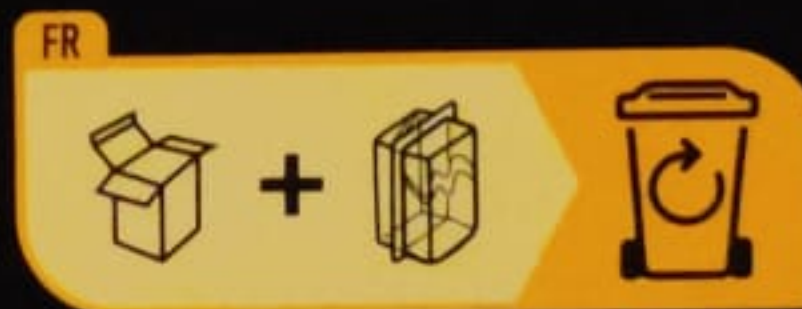

THE FLASH and all related characters and elements
 © & TM DC and Warner Bros. Entertainment Inc.
 WB SHIELD: © & TM WB. (s22)

OP • ÅLDER 3+ • LEEFTIJD 36 MAANDEN +

quefairedemesdechets.fr

PAP 21 PET 1
 CARTA PLASTICA
 RACCOLTA DIFFERENZIATA: VERIFICARE
 LE DISPOSIZIONI DEL TUO COMUNE