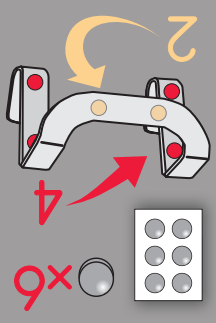

© METALTEX DESIGN & QUALITY

TOUCH Therm
GUARANTEE 5 YEARS

Origin LAVA

FR **crochets, TouchTherm**: Revêtement technique de haute qualité. Protège contre la rouille, les rayures et les chocs. Assure une longue durée de vie du produit.

DE **Haken, TouchTherm**: Hochwertige, stoß- und kratzfest, beschichtungsstechnologische, rostbeständige, stoß- und kratzfest, gewähltest eine lange Produktlebensdauer.

EN **hooks, TouchTherm**: High quality technical coating. Protects against rust, scratches and bumps. Ensures long product life.

ES **ganchos, TouchTherm**: Revestimiento técnico de alta calidad. Protege contra la oxidación, los arañazos y los golpes. Garantiza una larga durabilidad al producto.

IT **gançi, TouchTherm**: Rivestimento tecnico di alta qualità. Protegge da ruggine, graffi e urti. Garantisce una lunga durata del prodotto.

NL **haken, TouchTherm**: Hoogwaardige technische coating. Beschermt tegen roest, krassen en stoten. Zorgt voor een lange levensduur van het product.

PT **ganchos, TouchTherm**: Revestimento técnico de alta qualidade. Protege contra a ferrugem, arranhões e batidas, garante uma longa duração do produto.