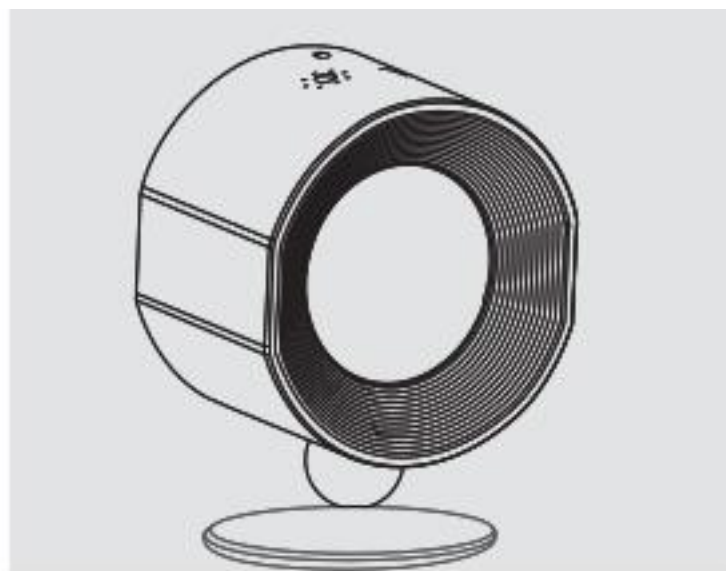

Product: LED Lamp
Materiaal: ABS
USB Input: 5V/1A
LED Vermogen: 5W
Lumens: 160±20LM
Kleurtemperatuur: 2600-5700K
Levensduur: 30000 uur
LED spotjes: 28PCS
Batterij Capaciteit: 2000mAh
Batterijduur (VOL): Nachtlamp: 15u - 20u
Leeslamp: 4u - 7u
Oplaadtijd: 2.5-3.5 H
Afmetingen: 125*105*65mm
Netto Gewicht: 170g
Kleur: Zwart / Wit

KL Home

360° LED Wandlamp